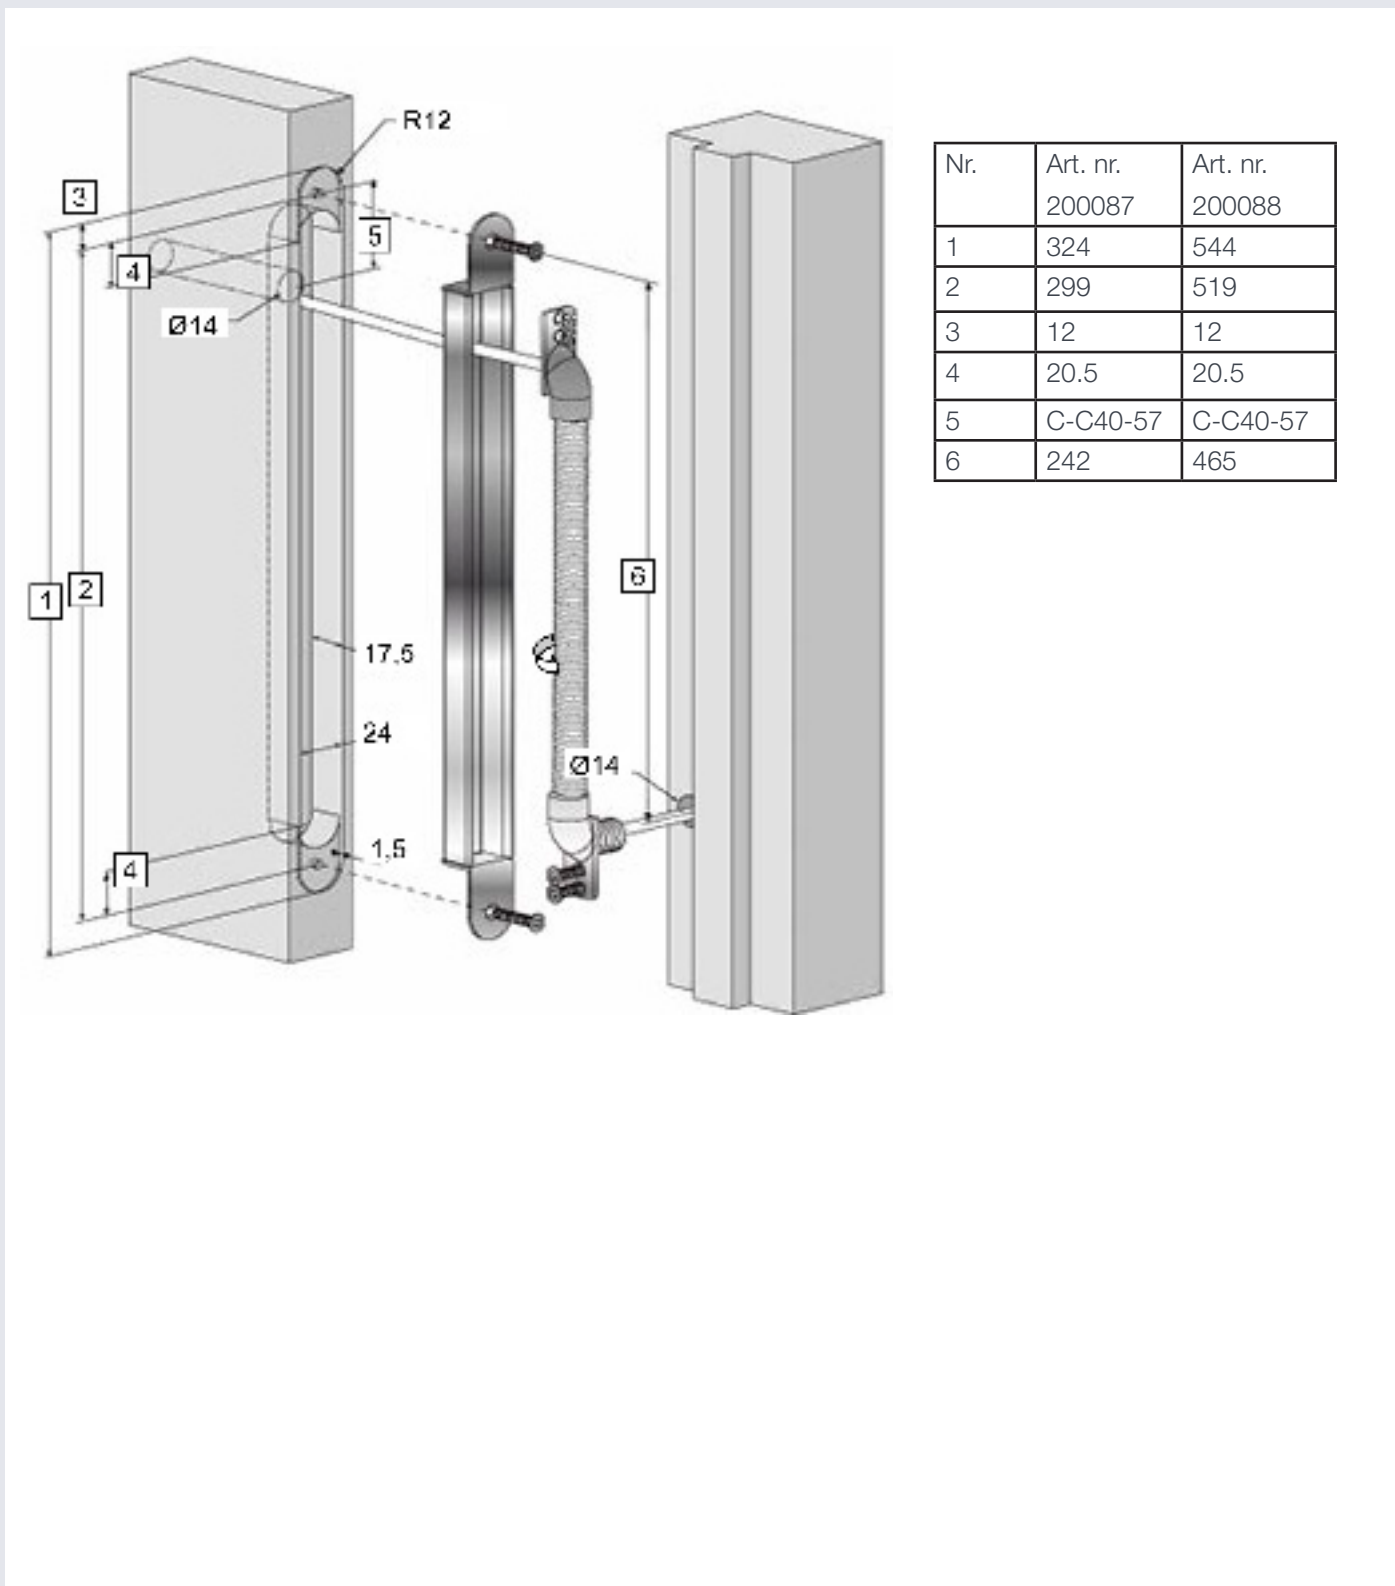

Instructies voor montage kabelovergang

Nr.	Art. nr. 200087	Art. nr. 200088
1	324	544
2	299	519
3	12	12
4	20.5	20.5
5	C-C40-57	C-C40-57
6	242	465