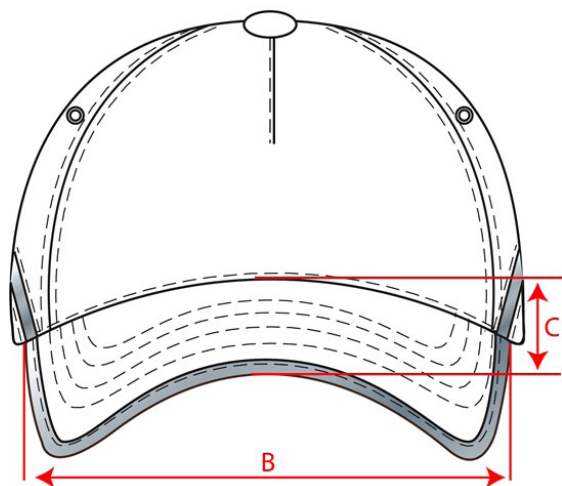

PRODUCTSPECIFICATIE

Cap Reflectie / 653002

Artikelnummer: 653002 / TCP2000
Sexe: Unisex
Kwaliteit: 100% Polyester
CBS Nummer: 6505003000
MVO: Circulair; Recyclebaar

Kleuren:

Wasvoorschriften:

Kenmerken:

Tol One

A	Girth	1,0	57,0
B	Flap width	0,5	18,5
C	Flap length	0,5	7,0