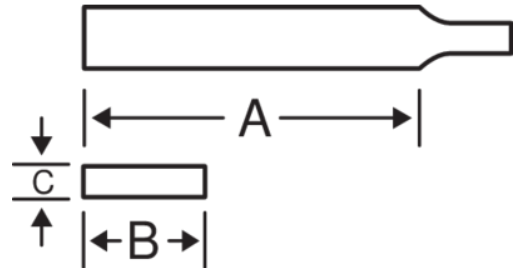

**1-104**

**Draibankvijlen, half-zoet/zoet gekapt zonder hecht**

## PRODUCTGEGEVENS

- Lost gemakkelijk spanen en geeft een zeer glad oppervlak bij het polijsten en ontbramen op draibanken
- Vorm: alle kanten evenwijdig lopend
- Type vertanding: 2 = half-zoet, 3 = zoet
- Boven- en onderkant enkel gekapt, met een grote spaanhoek, zijkanten ongekappt
- Industrierpakking zonder hecht

## PRODUCTKENMERKEN

Product	<b>A</b>	<b>B</b>	<b>C</b>			
<b>1-104-10-2-0</b>	250 mm	25 mm	5.5 mm	12	2	260 g
<b>1-104-10-3-0</b>	250 mm	25 mm	5.5 mm	17	3	260 g
<b>1-104-12-2-0</b>	300 mm	30 mm	6 mm	10	2	418 g
<b>1-104-12-3-0</b>	300 mm	30 mm	6 mm	14	3	418 g
<b>1-104-14-3-0</b>	350 mm	35 mm	6 mm	12	3	600 g