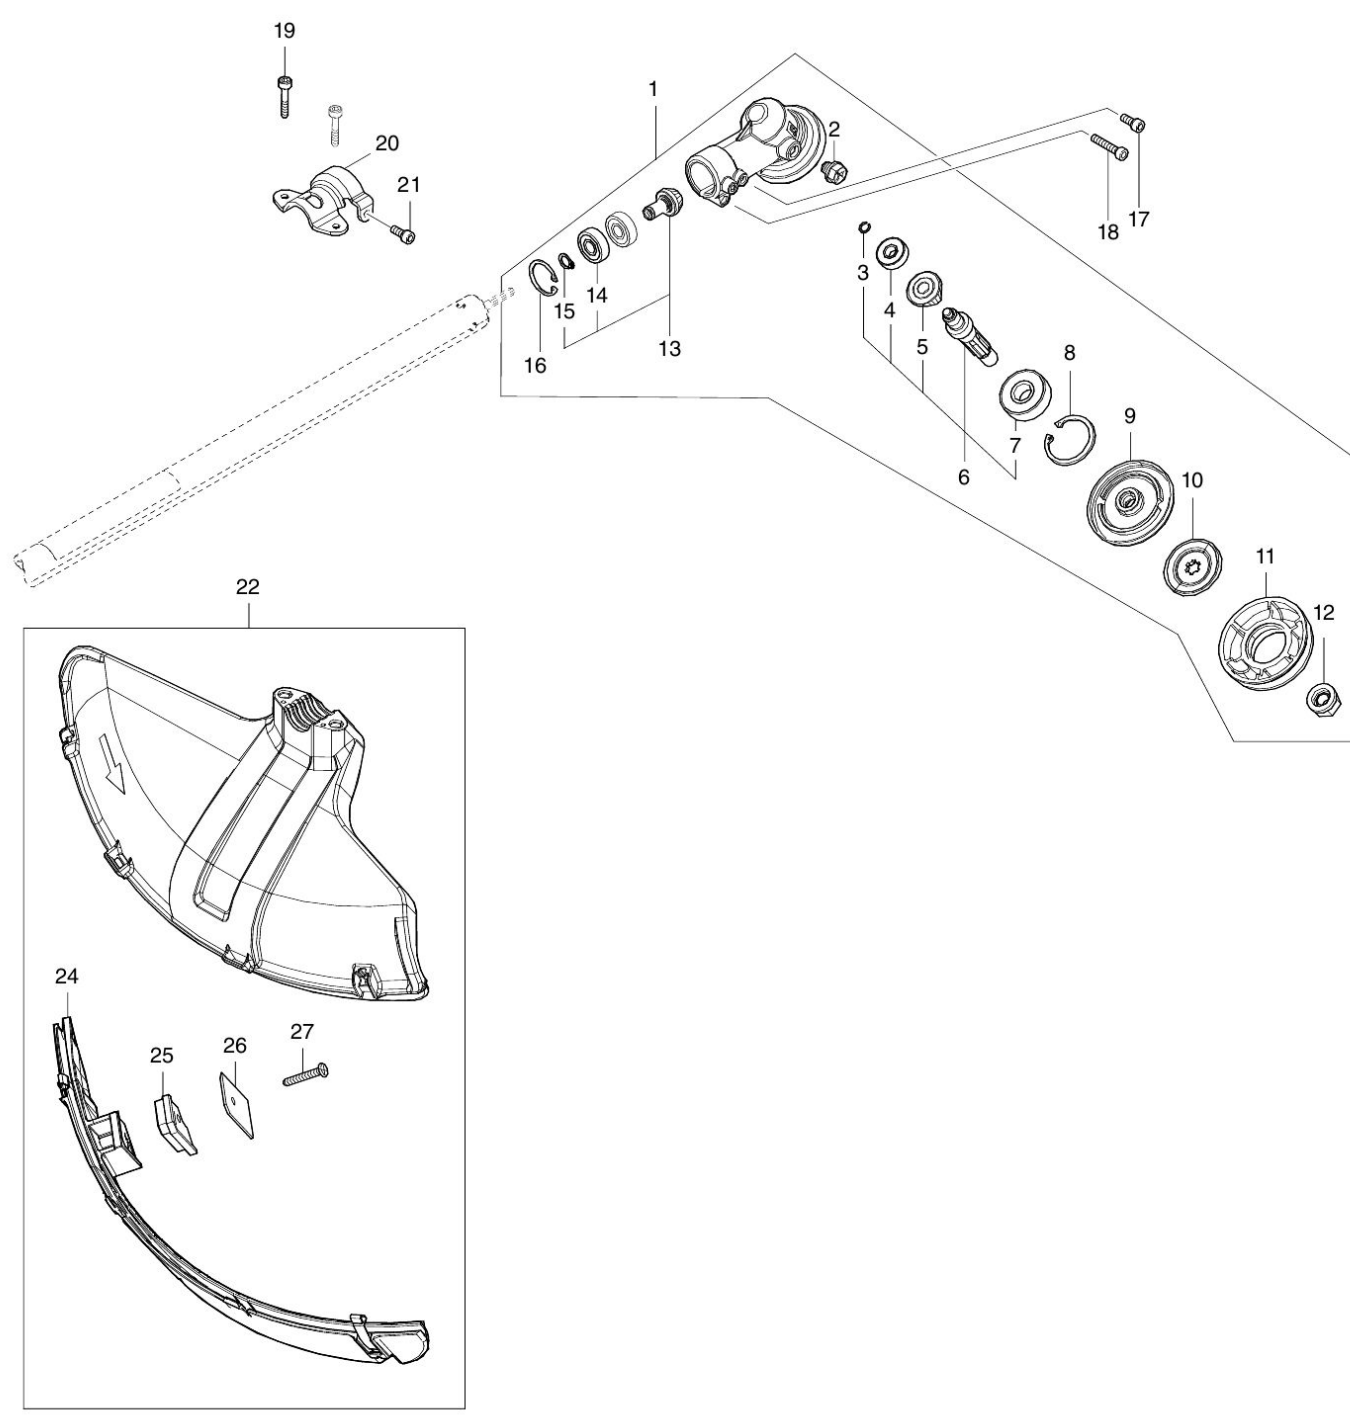

2019/12
UR101C
1/2

Nr.	Part nr.	Name
001	123853-1	Tandwielhuis DUR369A
002	265590-2	Inbusbout M8X10Mm Ebh253U
003	232350-7	Veerring 6 Em404Mp
004	210030-5	KOGELLAGER 627ZZ P
005	221484-1	Tandwiel 19 DUR369A
006	136233-2	As DUR369A
007	211228-7	Kogellager 6202Llb A
008	257432-4	Borgring R-35
009	144312-2	Beschermring Compleet Em403Mp
010	347104-0	Borgring DUR369A
011	457274-8	Afdekring DUR369A
012	252236-9	Moer M10-17
013	136235-8	Tandwielset DUR369A
014	210049-4	Kogellager 609Zz A
015	257986-1	Borgring A
016	257987-9	SEEGERING R-24 DUR362 P
017	922216-6	Inbusbout M5X14
018	922242-5	Zeskantbout M5X25
019	251513-6	Inbusbout M5X25 Em404Mp
020	347107-4	Klem Tbv Beschermkap Em403Mp
021	922216-6	Inbusbout M5X14
022	191B54-1	Beschermkap drd assy
024	144316-4	Beschermrand Maaikop Em403Mp
024C10	346696-6	Klemveer Ps-352
024C20	232284-4	Bladveer Ps-352
025	459765-5	Snijgeleider DUR369A
026	347115-5	Draadsnijder Em405Mp
027	266459-3	Tapschroef Pf 5X25
028	140J61-9	Handgreep 22 UR101C
029	168796-0	Sterknop 57Mm Ebh253U A
030	144313-0	Handgreephouder boven UR101C
030C10	263005-3	Rubber Pen 6
031	319517-5	Handgreephouder onder UR101C
032	233309-7	Drukveer 16Mm Hm1304
033	319959-3	Buishouder UR101C
034	318426-5	Buisbeugel Ebh253U
035	922241-7	Inbusbout M5X25Mm
036	140S82-5	Steel I cpl UR101C
036C10	819312-8	Makita Logo Label Ebh253U
036C20	819J22-7	Waarschuwingslabel
037	327056-1	As Ebh253U A
038	412305-0	Buishouder 24mm UR101C
039	183L60-0	Handgreepset UR101C
039C10	252180-0	Borgmoer M5 DUR369A
040	140K37-2	Circuit G DUR369
041	140W06-5	Schakelaarcircuit G UR101C
041C10	819J26-9	Label A/U DUR369A
042	651436-2	Schakelaar C3JW
043	233540-5	Torsieveer 11 Ebh253U