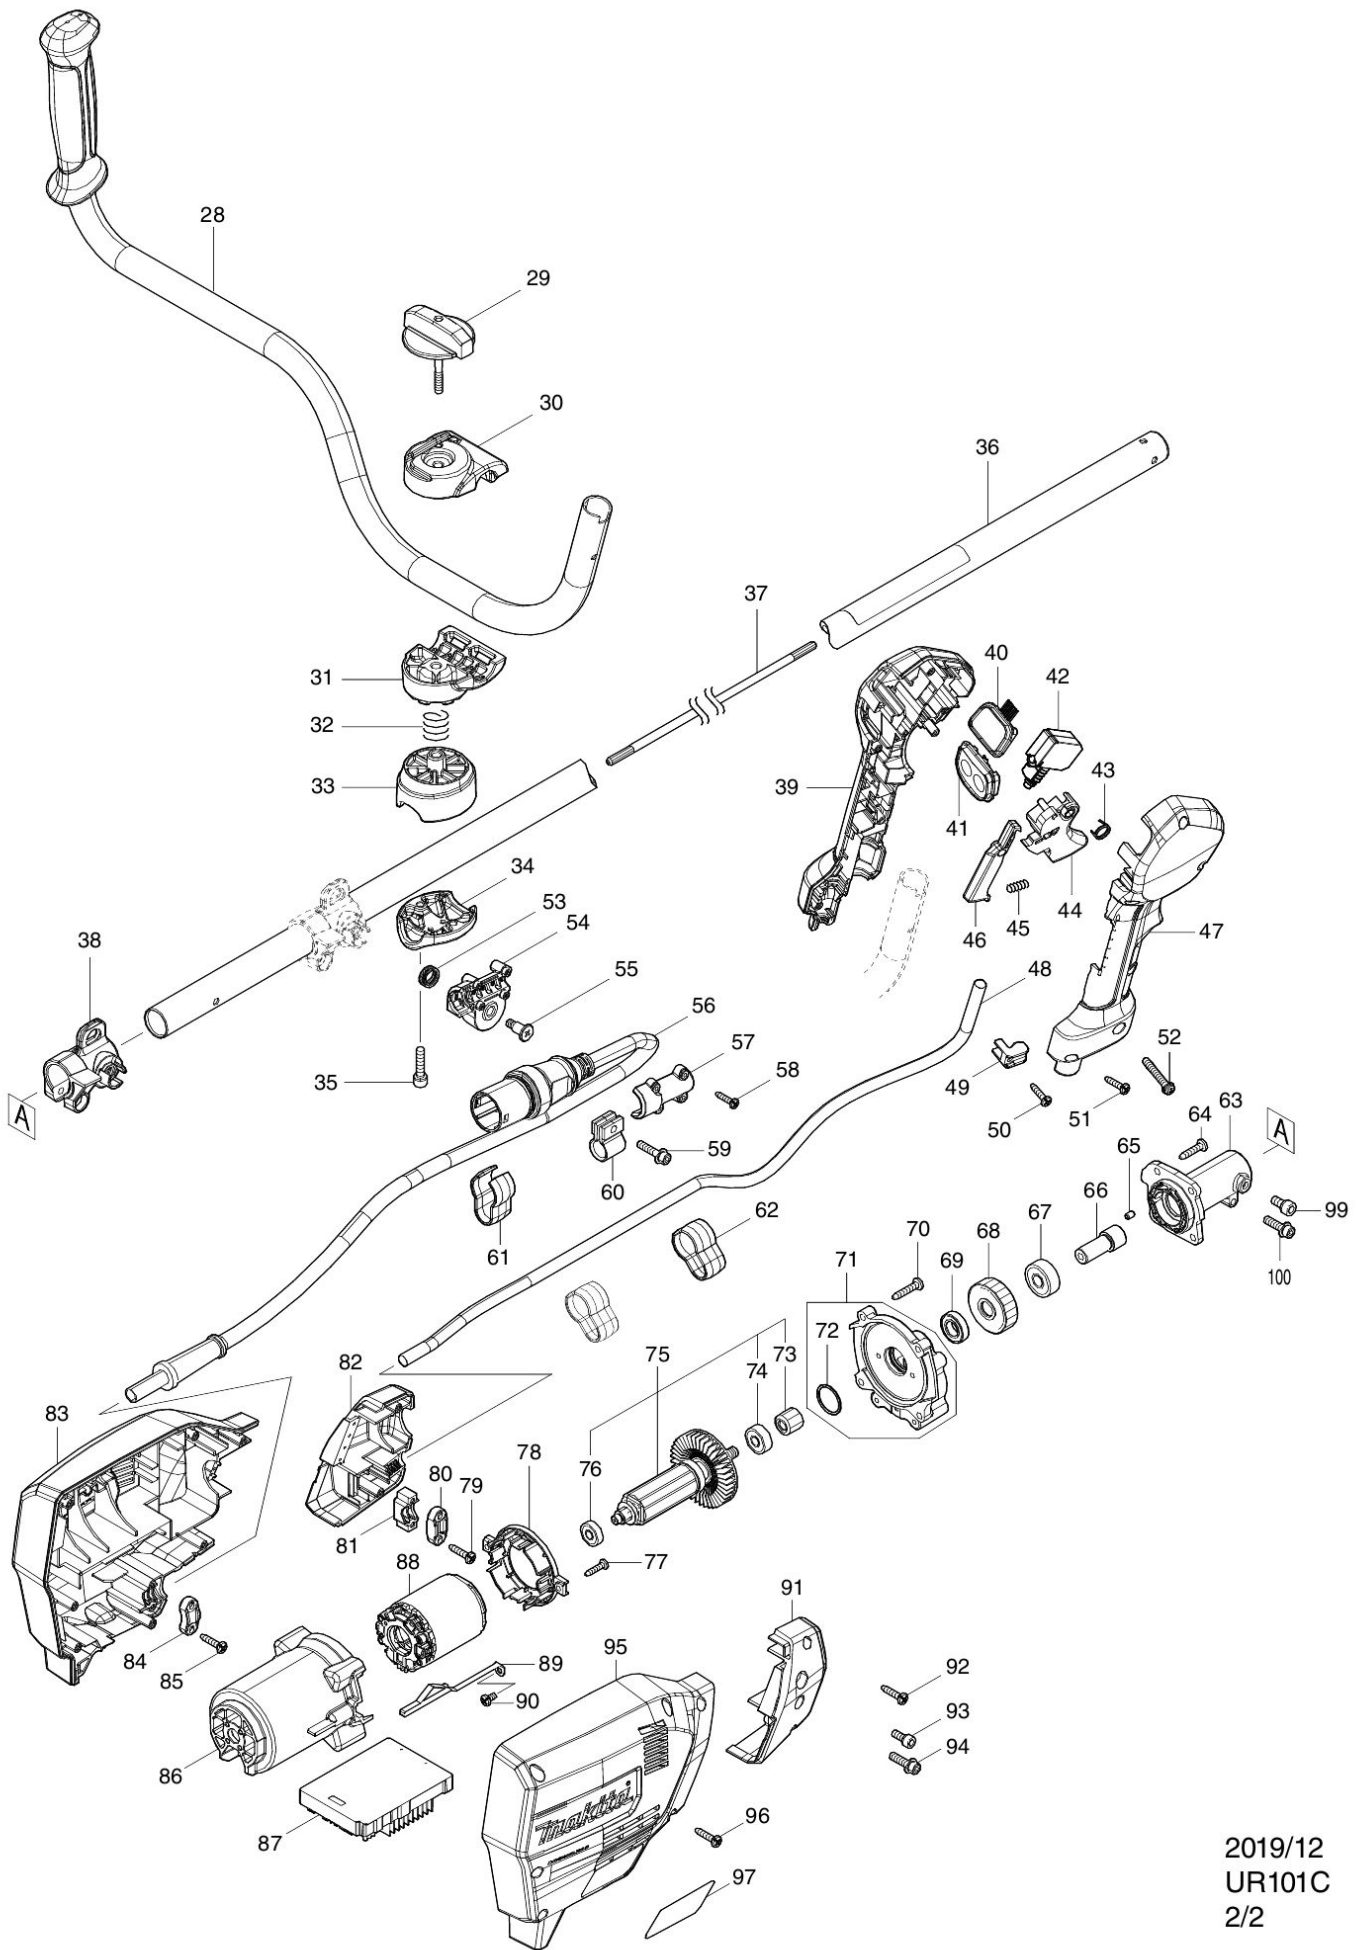

Partdrawing for UR101CZ - Machine

2019/12
UR101C
2/2

Nr.	Part nr.	Name
001	123853-1	Tandwielhuis DUR369A
002	265590-2	Inbusbout M8X10Mm Ebh253U
003	232350-7	Veerring 6 Em404Mp
004	210030-5	KOGELLAGER 627ZZ P
005	221484-1	Tandwiel 19 DUR369A
006	136233-2	As DUR369A
007	211228-7	Kogellager 6202Llb A
008	257432-4	Borgring R-35
009	144312-2	Beschermring Compleet Em403Mp
010	347104-0	Borgring DUR369A
011	457274-8	Afdekring DUR369A
012	252236-9	Moer M10-17
013	136235-8	Tandwielset DUR369A
014	210049-4	Kogellager 609Zz A
015	257986-1	Borgring A
016	257987-9	SEEGERING R-24 DUR362 P
017	922216-6	Inbusbout M5X14
018	922242-5	Zeskantbout M5X25
019	251513-6	Inbusbout M5X25 Em404Mp
020	347107-4	Klem Tbv Beschermkap Em403Mp
021	922216-6	Inbusbout M5X14
022	191B54-1	Beschermkap drd assy
024	144316-4	Beschermrand Maaikop Em403Mp
024C10	346696-6	Klemveer Ps-352
024C20	232284-4	Bladveer Ps-352
025	459765-5	Snijgeleider DUR369A
026	347115-5	Draadsnijder Em405Mp
027	266459-3	Tapschroef Pf 5X25
028	140J61-9	Handgreep 22 UR101C
029	168796-0	Sterknop 57Mm Ebh253U A
030	144313-0	Handgreephouder boven UR101C
030C10	263005-3	Rubber Pen 6
031	319517-5	Handgreephouder onder UR101C
032	233309-7	Drukveer 16Mm Hm1304
033	319959-3	Buishouder UR101C
034	318426-5	Buisbeugel Ebh253U
035	922241-7	Inbusbout M5X25Mm
036	140S82-5	Steel I cpl UR101C
036C10	819312-8	Makita Logo Label Ebh253U
036C20	819J22-7	Waarschuwingslabel
037	327056-1	As Ebh253U A
038	412305-0	Buishouder 24mm UR101C
039	183L60-0	Handgreepset UR101C
039C10	252180-0	Borgmoer M5 DUR369A
040	140K37-2	Circuit G DUR369
041	140W06-5	Schakelaarcircuit G UR101C
041C10	819J26-9	Label A/U DUR369A
042	651436-2	Schakelaar C3JW
043	233540-5	Torsieveer 11 Ebh253U