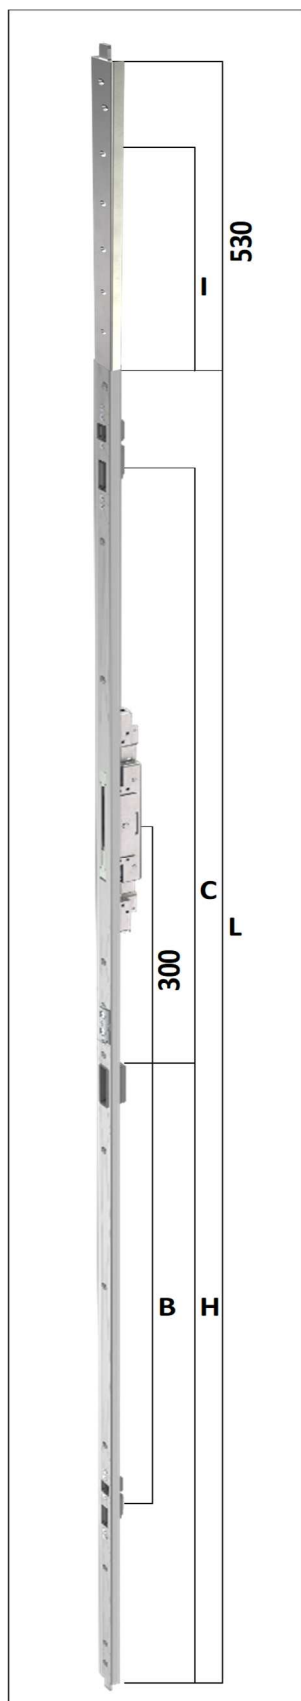

BS 90-230 EQ8H NL HOUT

De stolpsluitlijst BS 90-230 EQ8H is een tweedelige sluitlijst met 20 mm naar boven en onder uitslaande schoten.

Bedoeld voor de inbouw in de standdeur van dubbele deuren set.

Eenvoudig door middel van de basculehandgreep – welke boven de standaard deurkruk hoogte zit – te vergrendelen en te ontgrendelen.

De voordelen:

- voor naar binnen en buiten draaiende stolpdeuren
- bediening doormiddel van bascule handgreep met push-button
- in combinatie met de volgende meerpuntssluiting toepasbaar
 - AS 2502
 - AS 4900
 - AS 2750
 - AS 3600
 - EP 950 B/E
 - AS 2502 GENIUS
- in het midden van de deur te positioneren
- inzet stuk dagschoot uitwisselbaar met het wegklapbare AT stuk 119B of een elektrische sluitplaat

Specificatie:

- stolpsluitlijst met bascule vergrendeling
- uitvoering staal verzinkt
- afmeting 10 x 30 mm
- rechts en links verschillend
- inzetstuk dagschoot 3 mm verstelbaar
- Q verstelling op de bijzet sluitpunten tot 5 mm verstelbaar
- opzetstuk inkortbaar en DIN rechts en DIN links toepasbaar
- toepasbaar vanaf een deurhoogte van minimaal 1870 mm tot maximaal 2800 mm
- standaard maatvariant K266, K267 en K270 (voor maatvoeringen zie tabel achterzijde)
- voldoet aan SKG**/SKH 2

GEGEVENSBLAD

MEERPUNTSSLUITING

SIEGENIA
brings spaces to life

Maatvarianten	L	B	C	H	L
B327/K266	1759	740	595	1050	420
K267	1915	740	750	1050	420
K269	2270	740	1105	1050	420

SFB BS90-230E8QH/31L-M-B327-SKG 2	3518566	Stolpsluitlijst DIN links uitv. B327/K266
SFB BS90-230E8QH/31R-M-B327-SKG 2	3518567	Stolpsluitlijst DIN rechts uitv. B327/K266
SFB BS90-230E8QH/31L-M-K267-SKG 2	3518562	Stolpsluitlijst DIN links uitv. K267
SFB BS90-230E8QH/31R-M-K267-SKG 2	3518563	Stolpsluitlijst DIN rechts uitv. K267
SFB BS90-230E8QH/31L-M-K269-SKG 2	3518564	Stolpsluitlijst DIN links uitv. K269
SFB BS90-230E8QH/31R-M-K269-SKG 2	3518565	Stolpsluitlijst DIN rechts uitv. K269
SFB BE7750-230/31	3485536	Opzetstuk 530 mm rechts en links toepasbaar 420 mm inkortbaar