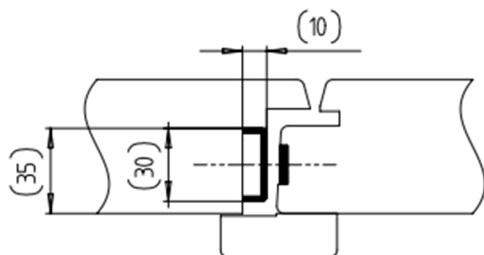

BS 90-230 EQ8H NL HOUT

De stolpsluitlijst BS 90-230 EQ8H is een tweedelige sluitlijst met 20 mm naar boven en onder uitslaande schoten.

Bedoeld voor de inbouw in de standdeur van dubbele deuren set.

Eenvoudig door middel van de basculehandgreep – welke boven de standaard deurkruk hoogte zit – te vergrendelen en te ontgrendelen.

Specificatie:

- stolpsluitlijst met bascule vergrendeling
- uitvoering staal verzinkt
- afmeting 10 x 30 mm
- rechts en links verschillend
- inzetstuk dagschoot 3 mm verstelbaar
- Q verstelling op de bijzet sluitpunten tot 5 mm verstelbaar
- opzetstuk inkortbaar en DIN rechts en DIN links toepasbaar
- toepasbaar vanaf een deurhoogte van minimaal 1870 mm tot maximaal 2800 mm
- standaard maatvariant K266, K267 en K270 (voor maatvoeringen zie tabel achterzijde)
- voldoet aan SKG**/SKH 2

GEGEVENSBLAD

MEERPUNTSSLUITING

SIEGENIA
brings spaces to life

Maatvarianten	L	B	C	H	L
B327/K266	1759	740	595	1050	420
K267	1915	740	750	1050	420
K269	2270	740	1105	1050	420

SFB BS90-230E8QH/31L-M-B327-SKG 2	3518566	Stolpsluitlijst DIN links uitv. B327/K266
SFB BS90-230E8QH/31R-M-B327-SKG 2	3518567	Stolpsluitlijst DIN rechts uitv. B327/K266
SFB BS90-230E8QH/31L-M-K267-SKG 2	3518562	Stolpsluitlijst DIN links uitv. K267
SFB BS90-230E8QH/31R-M-K267-SKG 2	3518563	Stolpsluitlijst DIN rechts uitv. K267
SFB BS90-230E8QH/31L-M-K269-SKG 2	3518564	Stolpsluitlijst DIN links uitv. K269
SFB BS90-230E8QH/31R-M-K269-SKG 2	3518565	Stolpsluitlijst DIN rechts uitv. K269
SFB BE7750-230/31	3485536	Opzetstuk 530 mm rechts en links toepasbaar 420 mm inkortbaar