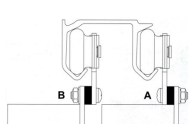

Schuifdeurbeslag voor schuifdeuren tot 40 kg.

Rail: Aluminium
200 cm voor deurbreedte tot 110 cm
300 cm voor deurbreedte tot 160 cm
Deurdikte: 1,9 cm tot 4 cm

DUORAL bestelnr.

200 cm 16025

300 cm 16030

Deurdikte: 1,9/2,2 cm

Deurdikte: 2,5/2,8 cm

Deurdikte: 3,1/3,4 cm

Deurdikte: 4 cm

nr.	aantal	omschrijving	Artikelnummer
1	1 x	Lengte rail duo alu 200/300 cm	13230/13235
2	4 x	Dubbele rol tegen de deur (instelbaar)	13255
3	2 x	Ondergeleider	13275
4	2 x	Schuifdeur kom klein 77 x 25 kunststof	13019