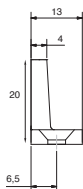

Schuifdeurbeslag voor schuifdeuren tot 40 kg.

Rail: Aluminium
200 cm voor deurbreedte tot 110 cm
300 cm voor deurbreedte tot 160 cm
Deurdikte: 1,9 cm tot 4 cm

DUORAL bestelnr.

200 cm 16025

300 cm 16030

Deurdikte: 1,9/2,2 cm

Deurdikte: 2,5/2,8 cm

Deurdikte: 3,1/3,4 cm

Deurdikte: 4 cm

nr.	aantal	omschrijving	Artikelnummer
1	1 x	Lengte rail duo alu 200/300 cm	13230/13235
2	4 x	Dubbele rol tegen de deur (instelbaar)	13255
3	2 x	Ondergeleider	13275
4	2 x	Schuifdeur kom klein 77 x 25 kunststof	13019