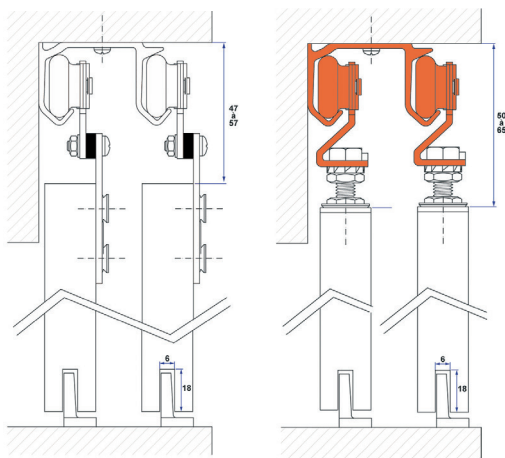

4 DUORAL

Dubbel schuifdeursysteem voor kastdeuren.

Doormiddel van unieke verwisselbare kunststof blokjes is het beslag geschikt voor deurdikte variabel van 1,9 tot 4 cm.

Eenvoudige bevestiging direct aan de muur of tegen het plafond. Bescherming van de vingers bij meervoudige panelen.

Schuifdeurbeslag voor schuifdeuren tot 40 kg.

Rail: Aluminium
200 cm voor deurbreedte tot 110 cm
300 cm voor deurbreedte tot 160 cm
Deurdikte: 1,9 cm tot 4 cm

DUORAL bestelnr.

200 cm 16025

300 cm 16030

Deurdikte: 1,9/2,2 cm

Deurdikte: 2,5/2,8 cm

Deurdikte: 3,1/3,4 cm

Deurdikte: 4 cm

nr.	aantal	omschrijving	Artikelnummer
1	1 x	Lengte rail duo alu 200/300 cm	13230/13235
2	4 x	Dubbele rol tegen de deur (instelbaar)	13255
3	2 x	Ondergeleider	13275
4	2 x	Schuifdeur kom klein 77 x 25 kunststof	13019