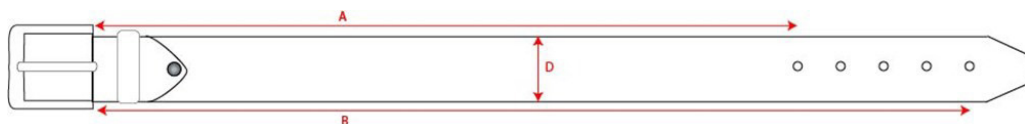

PRODUCTSPECIFICATIE

Riem Leer / 652007

Artikelnummer: 652007
Maten: 65-95 | 80-110 | 100-130
Sexe: Unisex
Kwaliteit: 100% leer
CBS Nummer: 4203300090

Kleuren: 

		Tol	65-95	80-110	100-130
A	Minimum length	0,5	65,0	80,0	100,0
B	Maximum length	0,5	95,0	110,0	130,0
D	Total height	0,3	4,0	4,0	4,0