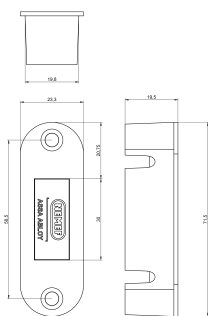

Mechanische sloten

Binnendeursloten

Magneetsloten

SK 1255/71/U bulk per 10

Experience a safer and more
open world

Nemef®

Omschrijving

Sluitkom voor magneetslot, RVS sluitplaat, kort, 19,8x71,5mm, bulkverpakking, per 10 stuks verpakt, DR1+2+3+4.

Toepasbaar bij magneet slot artikel 1255/73 en 1255/77

Eigenschappen

- Magneet sluitkom van zwart kunststof.
- RVS afgeronde sluitplaat.
- Afmeting gelijk aan de 1200 serie sluitplaat maar dan zonder lip.
- Mogelijkheid om de bevestigingsschroeven recht maar ook schuin te plaatsen. Hierdoor is de sluitkom ook goed toe te passen in smalle kozijnen.
- Aan de achterkant zijn uitsparingen aangebracht voor moeren M4. Geeft mogelijkheid om sluitplaat met boutjes M4x20mm vast te zetten op de sluitkom.
- Geen zichtbare sluitplaat aan de zijkant van het kozijn.
- Voor rechts en links draaiende deuren.
- Bulk verpakking per 10 stuks of per 50 stuks van sluitkommen inclusief sluitplaten.

Artikelaam	Art.nr	Model sluitplaat	Afmetingen sluitplaat (LxBxH/B+Lip) (mm)	Materiaal	Afmetingen sluitkom (LxBxH) (mm)	Model sluitkom	Afwerking /finish
SK 1255/71/U bulk per 10	P001112073-0 02-010	afgerond	71,5 x 23,3	rvs	71,5 x 19,8 x 19,5	Afgerond	zwart