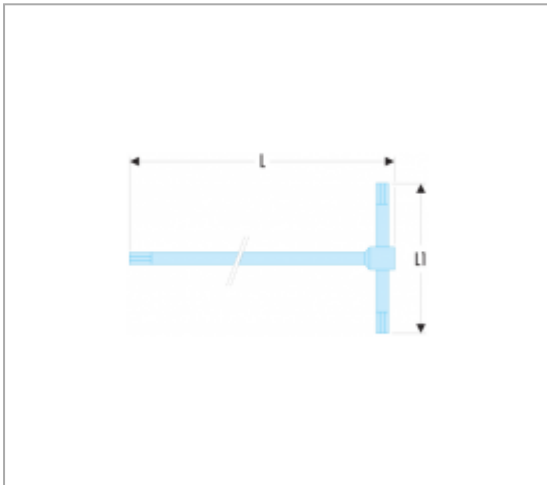

84TC - T-VORMIGE INBUSSLEUTELS, 6-KANT, METRISCHE MATEN

Omschrijving :

- 6-kantprofiel aan de 3 uiteinden. • Uitvoering: verchroomd, uiteinden gebruneerd.

Referentie :

	L [MM]	L1 [MM]	6-KANT [MM]	[G]
84TC.2	125	62,5	2,0	22
84TC.2,5	125	62,5	2,5	22
84TC.3	150	75,0	3,0	26
84TC.4	180	90,0	4,0	63
84TC.5	210	105,0	5,0	100
84TC.6	210	105,0	6,0	145
84TC.8	250	125,0	8,0	220
84TC.10	300	150,0	10,0	440

	L [MM]	L1 [MM]	6-KANT [MM]	[G]
84TC.12	320	160,0	12,0	645
84TC.14	340	170,0	14,0	680