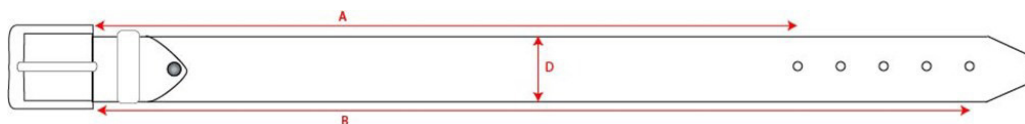

PRODUCTSPECIFICATIE

Riem Premium 100% Leer / 654003

Artikelnummer: 654003 / 654003
Maten: 65-95 | 80-110 | 100-130
Sexe: Unisex
Kwaliteit: 100% acryl
CBS Nummer: 4203300090

Kleuren:

	Tol	65-95	80-110	100-130
A1 Total lenght	0,5	65-95	80-110	100-130
B1 Total height	0,5	4,0	4,0	4,0