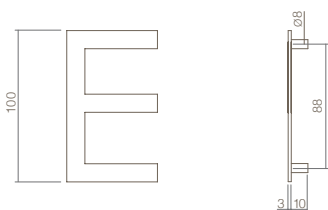

0035.402070	0	150mm
0035.402071	1	150mm
0035.402072	2	150mm
0035.402073	3	150mm
0035.402074	4	150mm
0035.402075	5	150mm
0035.402076	6	150mm
0035.402077	7	150mm
0035.402078	8	150mm
0035.40.2079	9	150mm

4020

0035.40207xHuiscijfer. Inclusief bevestiging.
304 RVS geborsteld.Wide house number. Including mounting
material. 304 brushed stainless steel.Hausnummer breit inklusive Befestigung.
Edelstahl 304 Gebürstet.Numéros de maison. Fixation fournies.
Inox mat AISI 304.**0035.40260x**Huisletter. Inclusief bevestiging.
304 RVS geborsteld.House letter. Including mounting
material. 304 brushed stainless steel.Hausnummer inklusive Befestigung.
Edelstahl 304 Gebürstet.Lettres de maison. Fixation fournies.
Inox mat AISI 304.

0035.402601	A	100mm
0035.402602	B	100mm
0035.402603	C	100mm
0035.402604	D	100mm
0035.402605	E	100mm