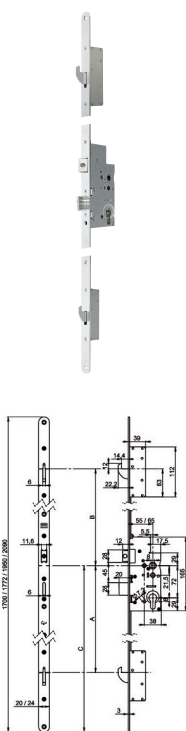

Mechanische sloten

Veiligheidsslotten

Veiligheidsmeerpuntssluitingen

5040023R2055 bulk per 5

Experience a safer and more
open world

ASSA ABLOY

Omschrijving

Veiligheidsmeerpuntssluiting, cilinderbediend, SKG***, DM55mm, PC72mm, voorplaat staal verzinkt 20x1772mm afgerond, bulkverpakking, per 5 stuks verpakt, DR 1+3/2+4.

Beschikt over cilinderbediening. Geschikt voor geuk in voor- en achterdeuren in de woningbouw.

Eigenschappen

- Nachtschoot voorzien van een anti-manipulatievorm voor een hogere inbraakwerendheid
- Verbeterde krachtoverbrenging en duurzaamheid door stalen tandwielconstructie
- Versterkte krukconstructie voor een hogere belasting
- Voorzien van SKG*** conform de herziene richtlijnen en Politiekeurmerk Veilig Wonen
- Geschikt voor toepassing volgens NEN 5096 inbraakwerendheidsklasse 2 en 3
- Brandwerendheid conform EN 16035
- Door de speciaal ontworpen haakschoot kan een sluitnaad (stolpdeuren) van 10 mm overbrugd worden
- De combinatie van afgeschuinde haakschoten met een zelfstellende sluitkom garandeert een probleemloze bediening (tot bij 8 mm kromgetrokken deuren)
- Extra bescherming tegen binnendringen van vuil in patentgaten
- Voor links- en rechtsdraaiende deuren door eenvoudig omlegbare dagschoot
- Zeer geschikt voor deuren met een smalle stijl door de kleinere inbouwdiepte, een achterdoornmaat van 17,5 mm
- Cilinderbediend
- 17 mm europrofielcilinder
- Tandwieloverbrenging
- Staal verzinkte dagschoot
- Voorzien van twee afgeschuinde haakschoten in de bijzetsloten en een blokschoot in het hoofdslot voor toepassing in houten deuren
- Gehard staal vernikkelde hoofdhaakschoot
- Staal rechthoekige of afgeronde verzinkte voorplaat

Artikelnaam	Art.nr	Model voorplaat	Afmetingen voorplaat (mm)	Materiaal voorplaat	Afstand (mm)	Doornmaat (mm)	Draairichting
5040023R2055 bulk per 5	A000308709	afgerond	20 x 1772	staal verzinkt	72	55	1+3/2+4