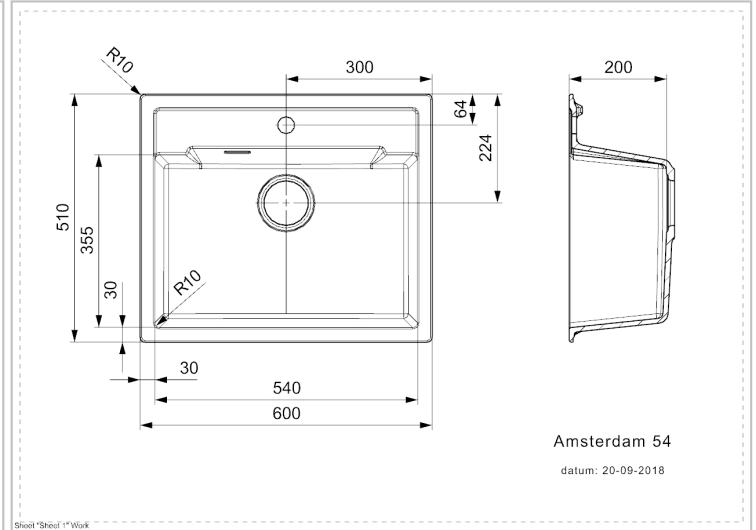

REGINOX

Amsterdam 54 TAPWING Pure White

Snel overzicht

De Amsterdam 54 wordt geleverd met kraangat

Aanvullende Informatie

Diepte	200 mm
SKU	R31032
Afvoergat	3.5" afvoergat
Kastmaat	600 mm
Vorm spoelbak	Vierkante spoelbakken
Afmeting spoelbak	540 x 355 mm
Totale afmeting	600 x 510 mm
Inbouwmethode	Opbouw
Verpakking	Doos