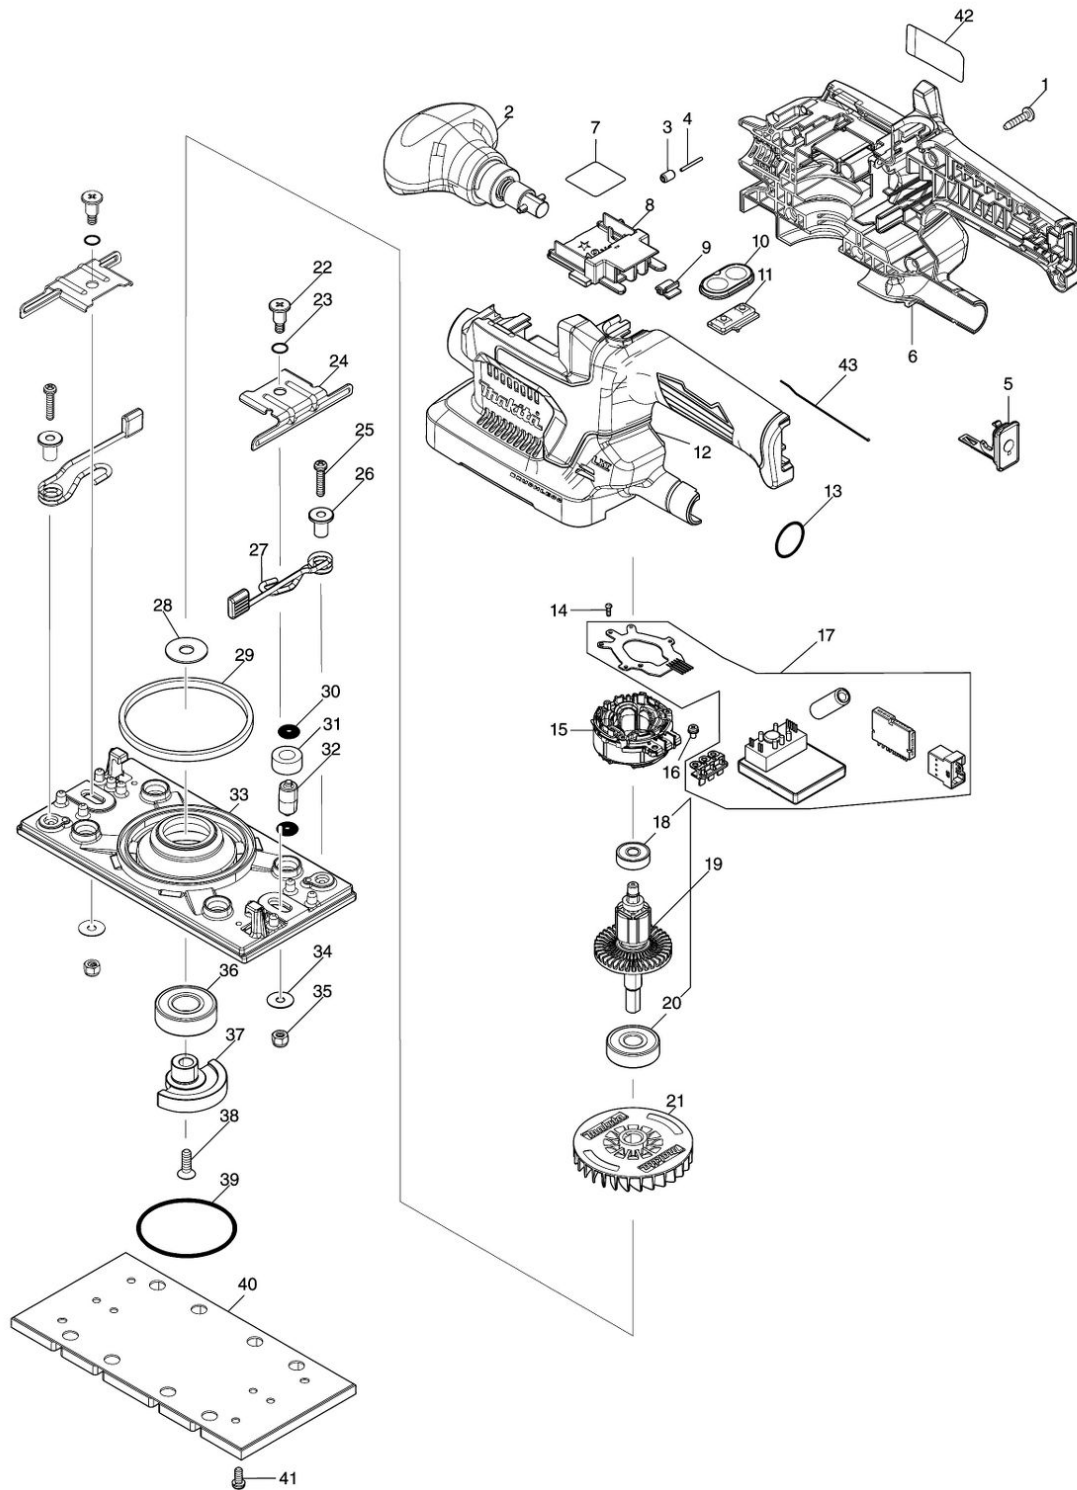

Partdrawing for DBO380Z - Vlakschuurmachine

Model No.DBO381 CORDLESS FINISHING SANDER

Nr.	Part nr.	Name
001	265995-6	Tapschroef 4X18 P
002	122A91-8	Voorhandgreep DBO380/81
003	263036-2	Rubber Pen 5 Btw251
004	268284-8	Pen 1,5 Tw100D
006	183T94-1	Motorhuis DBO380
006C10	263005-3	Rubber Pen 6 AC320H P
008	643874-2	Aansluitunit Dhp483
009	424517-3	Bescherming Bdf459
010	141E90-5	Schakelplaat DBO380/81
011	632K92-3	Schakel Unit Drt50
012	183T94-1	Motorhuis DBO380
012C10	263005-3	Rubber Pen 6 AC320H P
013	213315-8	O-Ring 19 Bo3700
014	266490-9	Parker Ck 2X6Mm DDF483 P
015	629491-2	Veld DVC156L
016	652069-6	Kruiskop Schroef M3X6
017	620G25-6	Controller DBO380
018	210022-4	KOGELLAGER 626DDW
019	519705-6	Anker DBO380/81
020	211087-9	Kogellager 6200Dw
021	240230-3	Waaier 68 DBO380/81
022	266511-7	Platschroef Bo3711
023	213045-1	O-Ring 6 An250/Bo3711
024	346102-1	Papierklem Bo3711
025	911136-9	Schroef 4X20 P
026	310300-3	Veergeleider Bo3711
027	162279-2	Handel Tbv Papierklem Bo3711
028	267353-2	Revet 29 Hr2811C
029	423469-5	Stofring 6X230X3 Bo3711 A
030	213983-7	O-Ring 4 Bo4555
031	424056-3	Sponshuis 9 Bo3700
032	318151-8	Voetsteun Bo4555
033	318484-1	Voetzool Bo3711
034	253807-5	Sluitring 5x3,5mm
034-1	253572-6	Sluitring 5x3,5mm
035	252103-8	Zeskant Borgmoer M5X8 A
036	211228-7	Kogellager 6202Llb A
037	313395-5	Balansgewicht DBO380/81
038	912222-9	Verzonken Schroef M5X16 P
039	213656-2	O-Ring 53
040	140441-9	SCHUURZOOl MT923 P
041	911111-5	Schroef 4X10
042	327983-2	Contactdraad DBO380/81