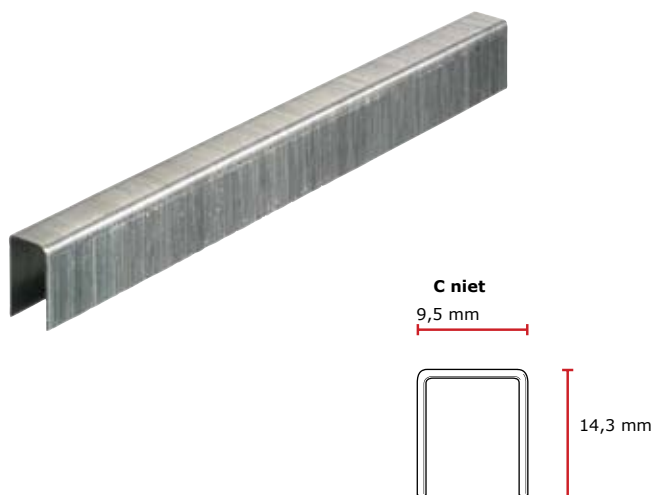

## C niet gegalvaniseerd, grootverpakking

### Technische specificaties

Niet-poot lengte nominaal	14,3 mm
Niet-poot lengte min max	14,1 - 14,5 mm
Niet-poot lengte verschil	0,25 mm
Niet-kroon breedte nominaal	9,5 mm
Niet-breedte	0,75 mm
Niet-binnen breedte	7,7 mm
Niet-draad afmeting	0,675 mm
Niet-dikte	0,54 mm
Niet-cross walk tol.	0,33 mm
Punthoek (nominaal)	90°
Punt type	Beitel
Max. striplengte	137,38 mm
Rol type 1	Lijm gebonden
Rolhoek	0°
Draaddikte	22 ga.
Draad materiaal	Standaard gegalvaniseerd standaard breuksterkte
Afwerking	standaard