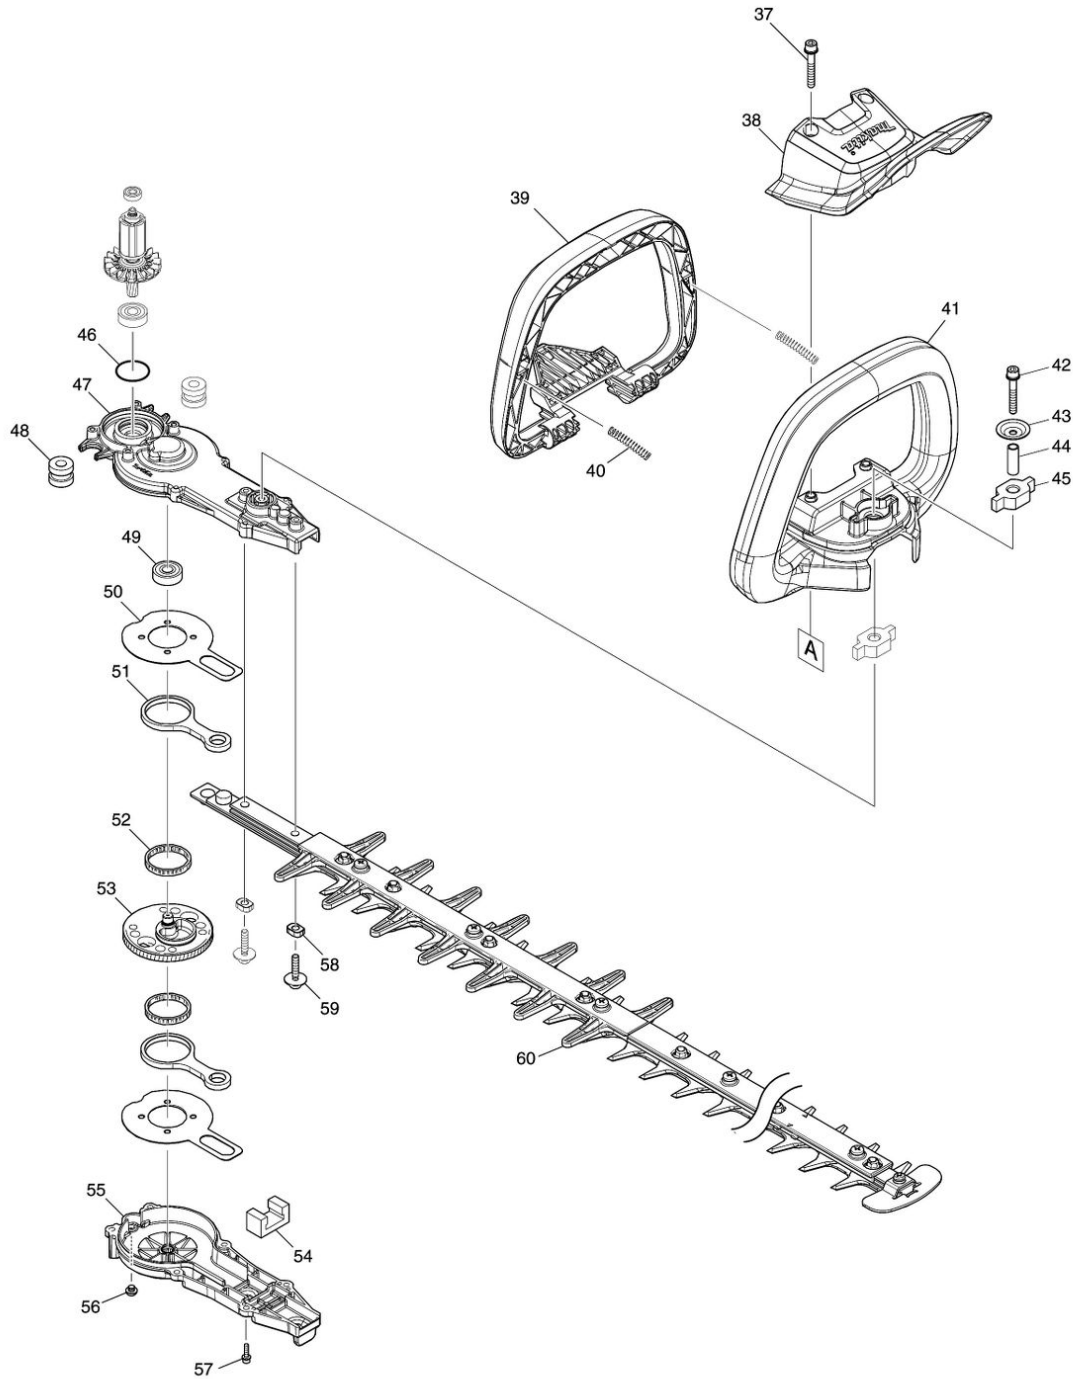

6/7/2021

MAKITA SERVICE INFORMATION

Model No.UH007G 750MM CORDLESS HEDGE TRIMMER

Nr.	Part nr.	Name
001	458406-0	Blokkeerhendel L DUH501
002	183T66-6	Handgreepset UH004G
002C10	263005-3	Rubber Pen 6
002C20	8034N8-3	Label Let op UH007G
003	141D66-6	Schakelcircuit E UH004-009G
003C10	8034K3-2	Label A/U UH007G
004	140W63-3	Circuit UX01G
005	458570-7	Schuifplaat DUH501
006	458405-2	Blokkeerarm DUH501
007	234204-4	Drukveer 8 Ht2350D
008	651083-9	Schakelaar C3Xa-1Pspm Dsp600
009	458403-6	Deblokkeer handel DUH501
010	413792-6	Schakelhendel R UH004-009G
011	232454-5	Torsieveer 10 DUH501
012	620E56-3	Controller UH006/7G
012C10	688163-8	Lijn Filter Bfs441
012C20	688164-6	Lijn Filter CI102D
013	632P64-8	Aansluitunit HR001G
014	811J40-1	Label serienr UH007G
015	183T66-6	Handgreepset UH004G
015C10	263005-3	Rubber Pen 6
015C20	8034N8-3	Label Let op UH007G
016	266326-2	Tap Schroef 4X18Mm
017	458407-8	Blokkeerhendel R DUH501
018	266326-2	Tap Schroef 4X18Mm
019	811J37-0	Naamplaat UH007G
020	8025F3-0	Label XGT UX01G
021	183S95-3	Motorhuisset UH004-009G
021C10	424344-8	Stootbuffer Ms246.4
022	651083-9	Schakelaar C3Xa-1Pspm Dsp600
023	183S95-3	Motorhuisset UH004-009G
023C10	424344-8	Stootbuffer Ms246.4
024	266326-2	Tap Schroef 4X18Mm
025	266326-2	Tap Schroef 4X18Mm
026	422261-6	Rubber bus DUH501
027	911526-6	Schroef 4X16 A
028	183S94-5	Motorhuisset UH004-009G
029	183S94-5	Motorhuisset UH004-009G
030	266326-2	Tap Schroef 4X18Mm
031	266490-9	Parker Pt2X6
032	629A75-2	Anker UH004-009G
033	652069-6	Kruiskop Schroef M3X6
034	211157-4	Kogellager 695ZZ A
035	519695-3	Anker assy UH006/7G
036	210005-4	Kogellager 608Ddw A
037	265182-7	Schroef 5X25