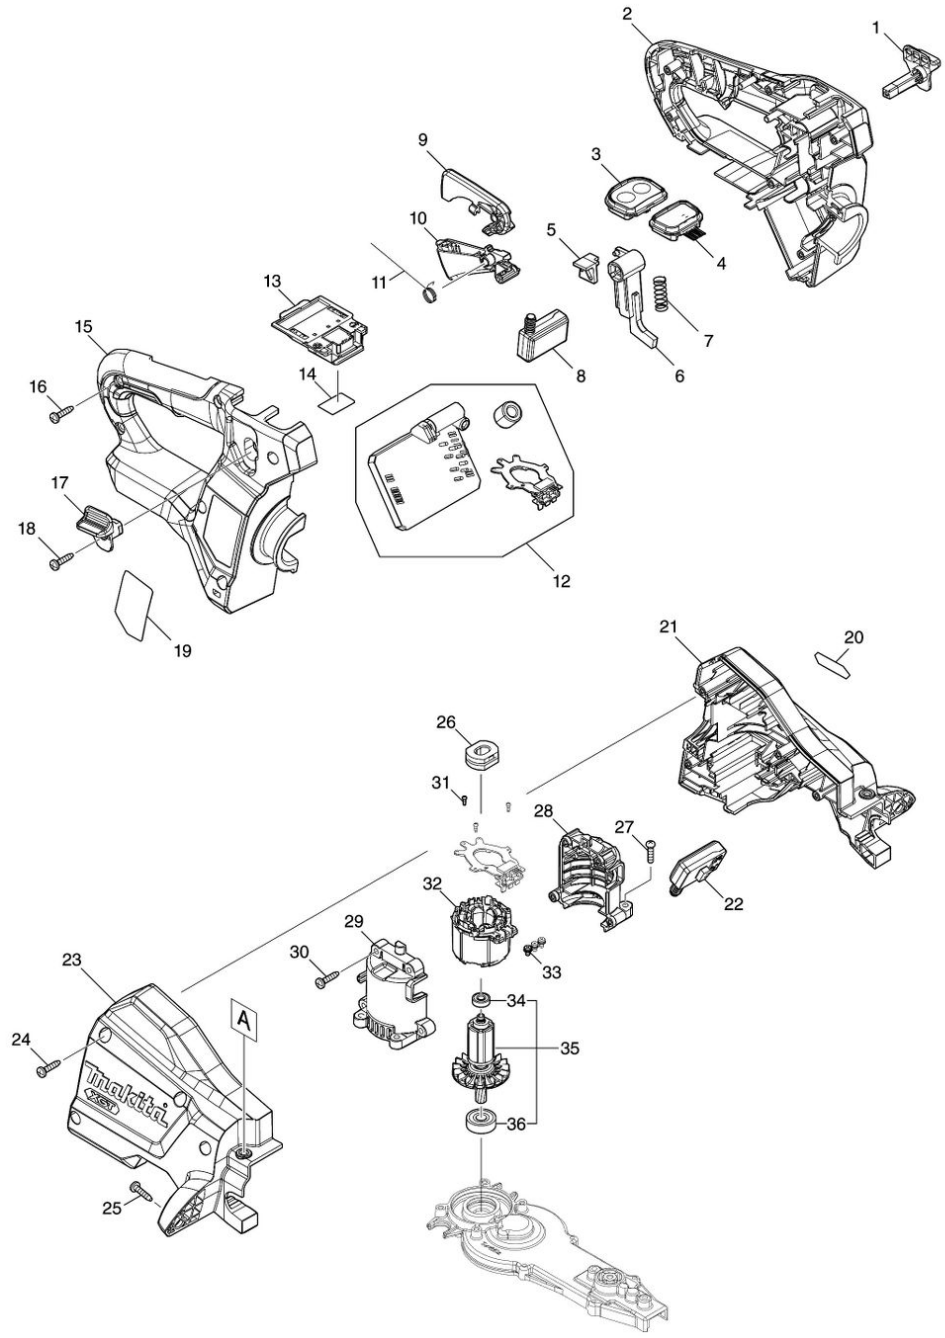

## Model No.UH007G 750MM CORDLESS HEDGE TRIMMER

Nr.	Part nr.	Name
001	458406-0	Blokkeerhendel L DUH501
002	183T66-6	Handgreepset UH004G
002C10	263005-3	Rubber Pen 6
002C20	8034N8-3	Label Let op UH007G
003	141D66-6	Schakelcircuit E UH004-009G
003C10	8034K3-2	Label A/U UH007G
004	140W63-3	Circuit UX01G
005	458570-7	Schuifplaat DUH501
006	458405-2	Blokkeerarm DUH501
007	234204-4	Drukveer 8 Ht2350D
008	651083-9	Schakelaar C3Xa-1Pspm Dsp600
009	458403-6	Deblokkeer handel DUH501
010	413792-6	Schakelhendel R UH004-009G
011	232454-5	Torsieveer 10 DUH501
012	620E56-3	Controller UH006/7G
012C10	688163-8	Lijn Filter Bfs441
012C20	688164-6	Lijn Filter CI102D
013	632P64-8	Aansluitunit HR001G
014	811J40-1	Label serienr UH007G
015	183T66-6	Handgreepset UH004G
015C10	263005-3	Rubber Pen 6
015C20	8034N8-3	Label Let op UH007G
016	266326-2	Tap Schroef 4X18Mm
017	458407-8	Blokkeerhendel R DUH501
018	266326-2	Tap Schroef 4X18Mm
019	811J37-0	Naamplaat UH007G
020	8025F3-0	Label XGT UX01G
021	183S95-3	Motorhuisset UH004-009G
021C10	424344-8	Stootbuffer Ms246.4
022	651083-9	Schakelaar C3Xa-1Pspm Dsp600
023	183S95-3	Motorhuisset UH004-009G
023C10	424344-8	Stootbuffer Ms246.4
024	266326-2	Tap Schroef 4X18Mm
025	266326-2	Tap Schroef 4X18Mm
026	422261-6	Rubber bus DUH501
027	911526-6	Schroef 4X16 A
028	183S94-5	Motorhuisset UH004-009G
029	183S94-5	Motorhuisset UH004-009G
030	266326-2	Tap Schroef 4X18Mm
031	266490-9	Parker Pt2X6
032	629A75-2	Anker UH004-009G
033	652069-6	Kruiskop Schroef M3X6
034	211157-4	Kogellager 695ZZ A
035	519695-3	Anker assy UH006/7G
036	210005-4	Kogellager 608Ddw A
037	265182-7	Schroef 5X25