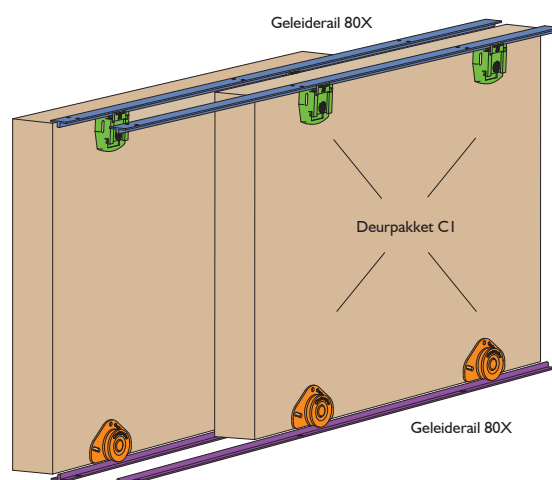

CELLO

Cello is een onderlopend schuifdeurbeslag ideaal voor lichte kastdeurtjes. Boven- en onderrail van aluminium zijn voorzien van bevestigingsgaten. De bovengeleiders en onderrollen zijn voor montage op de achterzijde van de deuren met voldoende hoogte instelbaarheid. De deuren kunnen na montage niet meer uit de rail lopen / vallen.

Standaard set bestaat uit:

- Aluminium railprofielen
- Kunststof bovengeleiders
- Onderrollen
- Montage-instructies

Opties:

- Deurpakket C1: bovengeleiders en onderrollen
- Aluminium rail 80X, lengte max. 3000 mm
- Inlaatkom - Greep (zie bladzijde 136-137)

Standaard sets

	Aantal deuren	Raillengte	Deurafmeting max.	Opstelling
C18	2	1800 mm	2400x920x40 mm	
C24	3	2400 mm	2400x920x40 mm	