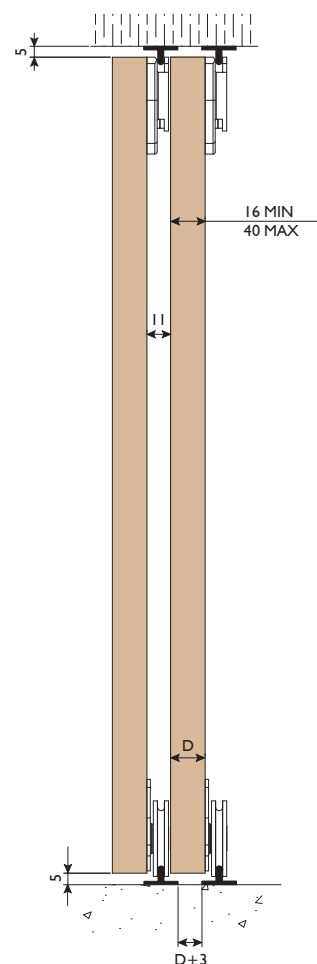

CELLO

Cello is een onderlopend schuifdeurbeslag ideaal voor lichte kastdeurtjes. Boven- en onderrail van aluminium zijn voorzien van bevestigingsgaten. De bovengeleiders en onderrollen zijn voor montage op de achterzijde van de deuren met voldoende hoogte instelbaarheid. De deuren kunnen na montage niet meer uit de rail lopen / vallen.

Standaard set bestaat uit:

- Aluminium railprofielen
- Kunststof bovengeleiders
- Onderrollen
- Montage-instructies

Opties:

- Deurpakket C1: bovengeleiders en onderrollen
- Aluminium rail 80X, lengte max. 3000 mm
- Inlaatkom - Greep (zie bladzijde 136-137)

Standaard sets

	Aantal deuren	Raillengte	Deurafmeting max.	Opstelling
C18	2	1800 mm	2400x920x40 mm	
C24	3	2400 mm	2400x920x40 mm	