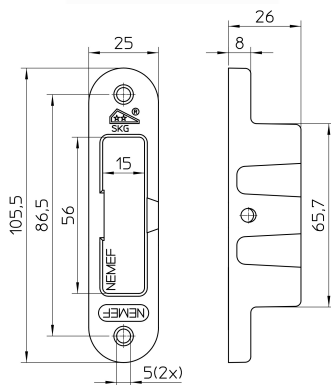

### Omschrijving

Veiligheidssluitkom, zamac zwart gelakt 25x105.5mm afgerond, stuksverpakking, DR 1+2+3+4.

Toepasbaar bij artikel 4208, 4228 en 4328.

### Eigenschappen

- Voor links- en rechtsdraaiende deuren
- Inbraakwerendheid volgens NEN 5096 (SKG\*\*)
- Zamac zwart gelakt

Artikelnaam	Art.nr	Materiaal	Afmetingen sluitkom (LxBxH) (mm)	Model sluitkom	Verstelbaar	Draairichting	Omschrijving
VS 4228	9422890001	zamac	105,5 x 25 x 26	afgerond	nee	1/2/3/4	links en rechts bruikbaar