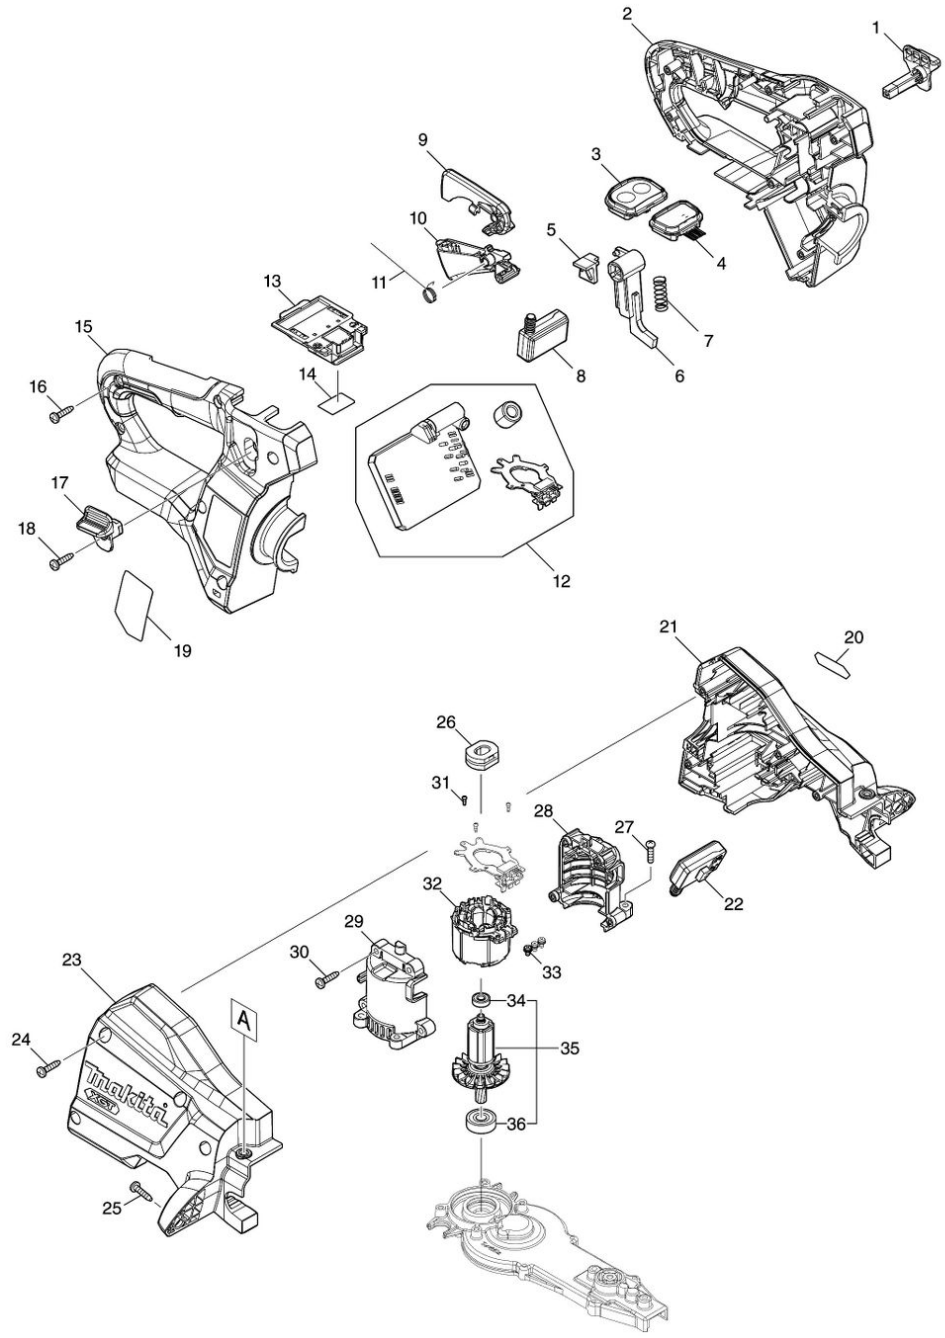

Model No.UH008G 600MM CORDLESS HEDGE TRIMMER

Nr.	Part nr.	Name
001	458406-0	Blokkeerhendel L DUH501
002	183T66-6	Handgreepset UH004G
002C10	263005-3	Rubber Pen 6
002C20	8034N8-3	Label Let op UH007G
003	141D66-6	Schakelcircuit E UH004-009G
003C10	8034K3-2	Label A/U UH007G
004	140W63-3	Circuit UX01G
005	458570-7	Schuifplaat DUH501
006	458405-2	Blokkeerarm DUH501
007	234204-4	Drukveer 8 Ht2350D
008	651083-9	Schakelaar C3Xa-1Pspm Dsp600
009	458403-6	Deblokkeer handel DUH501
010	413792-6	Schakelhendel R UH004-009G
011	232454-5	Torsieveer 10 DUH501
012	620E88-0	Controller UH008/9G
012C10	688163-8	Lijn Filter Bfs441
012C20	688164-6	Lijn Filter CI102D
013	632P64-8	Aansluitunit HR001G
014	811J55-8	Label serienr UH008G
015	183T66-6	Handgreepset UH004G
015C10	263005-3	Rubber Pen 6
015C20	8034N8-3	Label Let op UH007G
016	266326-2	Tap Schroef 4X18Mm
017	458407-8	Blokkeerhendel R DUH501
018	266326-2	Tap Schroef 4X18Mm
019	811J50-8	Naamplaat UH008G
020	8025F3-0	Label XGT UX01G
021	183S95-3	Motorhuisset UH004-009G
021C10	424344-8	Stootbuffer Ms246.4
022	651083-9	Schakelaar C3Xa-1Pspm Dsp600
023	183S95-3	Motorhuisset UH004-009G
023C10	424344-8	Stootbuffer Ms246.4
024	266326-2	Tap Schroef 4X18Mm
025	266326-2	Tap Schroef 4X18Mm
026	422261-6	Rubber bus DUH501
027	911526-6	Schroef 4X16 A
028	183S94-5	Motorhuisset UH004-009G
029	183S94-5	Motorhuisset UH004-009G
030	266326-2	Tap Schroef 4X18Mm
031	266490-9	Parker Pt2X6
032	629A75-2	Anker UH004-009G
033	652069-6	Kruiskop Schroef M3X6
034	211157-4	Kogellager 695ZZ A
035	519694-5	Anker assy UH004/5/8/9G
036	210005-4	Kogellager 608Ddw A
037	265182-7	Schroef 5X25