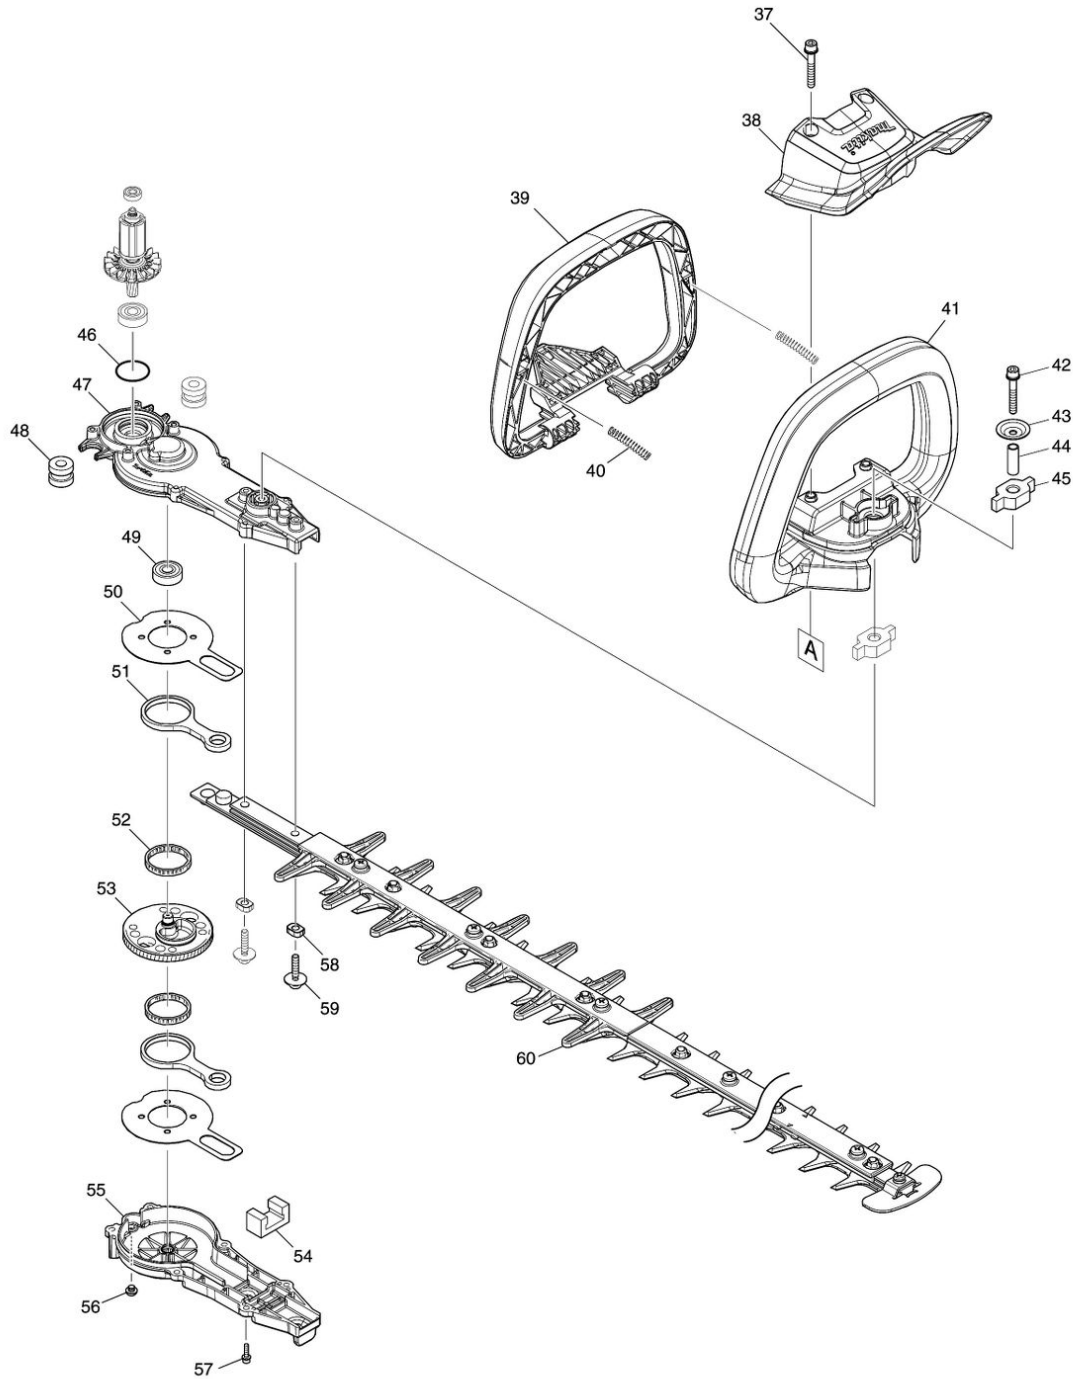

6/7/2021

MAKITA SERVICE INFORMATION

Model No.UH008G 600MM CORDLESS HEDGE TRIMMER

Nr.	Part nr.	Name
001	458406-0	Blokkeerhendel L DUH501
002	183T66-6	Handgreepset UH004G
002C10	263005-3	Rubber Pen 6
002C20	8034N8-3	Label Let op UH007G
003	141D66-6	Schakelcircuit E UH004-009G
003C10	8034K3-2	Label A/U UH007G
004	140W63-3	Circuit UX01G
005	458570-7	Schuifplaat DUH501
006	458405-2	Blokkeerarm DUH501
007	234204-4	Drukveer 8 Ht2350D
008	651083-9	Schakelaar C3Xa-1Pspm Dsp600
009	458403-6	Deblokkeer handel DUH501
010	413792-6	Schakelhendel R UH004-009G
011	232454-5	Torsieveer 10 DUH501
012	620E88-0	Controller UH008/9G
012C10	688163-8	Lijn Filter Bfs441
012C20	688164-6	Lijn Filter CI102D
013	632P64-8	Aansluitunit HR001G
014	811J55-8	Label serienr UH008G
015	183T66-6	Handgreepset UH004G
015C10	263005-3	Rubber Pen 6
015C20	8034N8-3	Label Let op UH007G
016	266326-2	Tap Schroef 4X18Mm
017	458407-8	Blokkeerhendel R DUH501
018	266326-2	Tap Schroef 4X18Mm
019	811J50-8	Naamplaat UH008G
020	8025F3-0	Label XGT UX01G
021	183S95-3	Motorhuisset UH004-009G
021C10	424344-8	Stootbuffer Ms246.4
022	651083-9	Schakelaar C3Xa-1Pspm Dsp600
023	183S95-3	Motorhuisset UH004-009G
023C10	424344-8	Stootbuffer Ms246.4
024	266326-2	Tap Schroef 4X18Mm
025	266326-2	Tap Schroef 4X18Mm
026	422261-6	Rubber bus DUH501
027	911526-6	Schroef 4X16 A
028	183S94-5	Motorhuisset UH004-009G
029	183S94-5	Motorhuisset UH004-009G
030	266326-2	Tap Schroef 4X18Mm
031	266490-9	Parker Pt2X6
032	629A75-2	Anker UH004-009G
033	652069-6	Kruiskop Schroef M3X6
034	211157-4	Kogellager 695ZZ A
035	519694-5	Anker assy UH004/5/8/9G
036	210005-4	Kogellager 608Ddw A
037	265182-7	Schroef 5X25