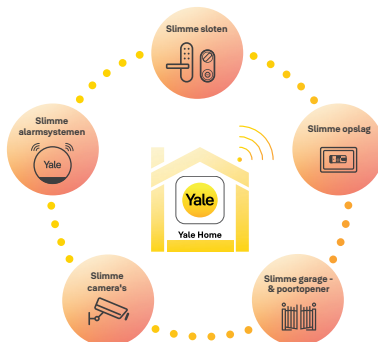

*Vereist een slim alarmsysteem. Wanneer je het Yale slimme alarmsysteem uitzet, dan schakelt je camera automatisch over naar privacymodus.

Specificaties

Eigenschappen camera	<ul style="list-style-type: none">• 1080p Full HD• Digitale draai- & zoomfunctie (tot 8x)• Nachtzicht(6m)• Groot dynamisch bereik (WDR)
Kijkhoek	110°
Communicatie	WiFi 2.4 GHz
Audio eigenschappen	Microfoon en luidspreker voor tweeweg-audio Full duplex audio, echo-onderdrukking en AAC-audiocodec
Slimme functies	<ul style="list-style-type: none">• Bewegingsdetectie• Detectiezone• Privacyzone• Persoonsdetectie• Huisdierdetectie*
Opties voor video-opslag	<ul style="list-style-type: none">• Ingebouwde lokale opslag op flashgeheugen• 30-dagen Cloud-opname*
Afmetingen product (B x D x H)	70mm x 70mm x 115mm (exclusief montageplaat)
Gewicht product	106g
Stroomvoorziening	Stroomvoorziening via een USB-C kabel en een voedingsadapter (meegeleverd in de doos)
Artikelnaam	Yale binnencamera SV-IC-1A-W-EU

*Beschikbaar met abonnement - kijk op de website van Yale voor beschikbaarheid in jouw land

Samen slim

Werkt met je favoriete spraakassistenten.

Verbinden met

Maak verbinding met andere producten uit ons het slimme beveiligingsecosysteem van Yale voor nog meer mogelijkheden. Kijk voor meer informatie op onze website.

Hoe werkt het

Download onze gratis Yale Home app voor iOS en Android.

Yale Home