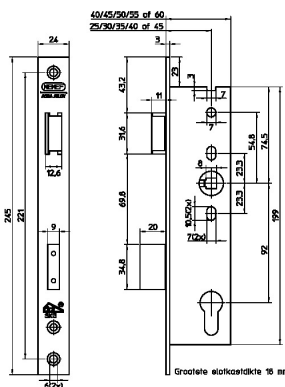

Mechanische sloten

Stalen deursloten en smaldeursloten

Smaldeursloten

4169/18-35 DR.1+3

Experience a safer and more open world

ASSA ABLOY

Omschrijving

Veiligheidsdeurslot, SKG**, DM35mm, PC92mm, krukgat 8mm, voorplaat RVS 24x245mm rechthoekig, zamac glans vernikkelde dag- en nachtschoot, DR 1+3/2+4.

Artikelnaam	Art.nr	Model voorplaat	Afmetingen voorplaat (mm)	Materiaal voorplaat	Afstand (mm)	Doornmaat (mm)	Draairichting
4169/18-35 DR.1+3	9416918351	rechthoekig	25 x 245	rvs	92	35	1/3

The ASSA ABLOY Group is the global leader in access solutions. Every day, we help billions of people experience a more open world.