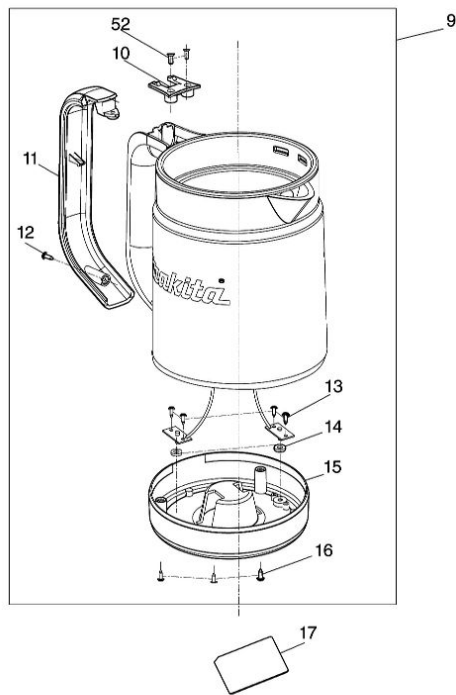

Model No.DKT360 CORDLESS KETTLE

<b>Nr.</b>	<b>Part nr.</b>	<b>Name</b>
001	KF00000076	Afdekkap DKT360
002	KF00000078	Plug DKT360
003	KF00000079	Plug cover DKT360
004	KF00000080	Parker st3x12 DKT360
005	KF00000081	Filternet DKT360
006	KF00000082	Waterstop DKT360
007	KF00000083	Waterstopper DKT360
008	KF00000084	Pakking deksel DKT360
009	KF00000085	Ketel assy DKT360
010	KF00000087	Handvat clip DKT360
011	KF00000088	Handvatkap DKT360
012	KF00000002	Tapschroef 3x12mm
013	KF00000089	Parker 3x8 DKT360
014	KF00000090	Pakking DKT360
015	KF00000091	Onderdeksel DKT360
016	KF00000092	Schroef T10 DKT360
017	KF00000096	Label DKT360
018	KF00000103	Handgreepkap L DKT360
019	KF00000104	Handgreepbasis L DKT360
020	KF00000106	Batterijhouder A DKT360
021	KF00000107	Kabelboom A DKT360
022	KF00000108	Batterijhouder B DKT360
023	KF00000109	Kabelboom B DKT360
024	KF00000110	Indicatie display DKT360
025	KF00000111	Handgreepbasis R DKT360
026	KF00000113	Label batt-aant DKT360
027	KF00000114	Handgreepkap R DKT360
028	KF00000115	Parker 3x10mm DKT360
029	KF00000116	Basis DKT360
030	KF00000118	Contactplaat A DKT360
031	KF00000119	Pakking DKT360
032	KF00000120	Knop DKT360
033	KF00000121	Circuitschakelaar DKT360
034	KF00000122	Schakelbord DKT360
035	KF00000123	Contactplaat B DKT360
036	KF00000124	Microschakelaar DKT360
037	KF00000125	Schakelaarhouder DKT360
038	KF00000126	Koppeling DKT360
039	KF00000127	Afdichtingsring DKT360
040	KF00000128	Aansluitunit DKT360
041	KF00000129	Parker 3x14mm DKT360
042	KF00000130	Circuit hoofd DKT360
043	KF00000131	Afdekkap DKT360
044	KF00000028	Voetdopjes DCM501
045	KF00000132	Knop DKT360
046	KF00000136	Label DKT360