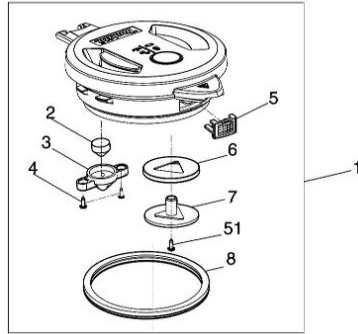

Model No.DKT360 CORDLESS KETTLE

<b>Nr.</b>	<b>Part nr.</b>	<b>Name</b>
001	KF00000076	Afdekkap DKT360
002	KF00000078	Plug DKT360
003	KF00000079	Plug cover DKT360
004	KF00000080	Parker st3x12 DKT360
005	KF00000081	Filternet DKT360
006	KF00000082	Waterstop DKT360
007	KF00000083	Waterstopper DKT360
008	KF00000084	Pakking deksel DKT360
009	KF00000085	Ketel assy DKT360
010	KF00000087	Handvat clip DKT360
011	KF00000088	Handvatkap DKT360
012	KF00000002	Tapschroef 3x12mm
013	KF00000089	Parker 3x8 DKT360
014	KF00000090	Pakking DKT360
015	KF00000091	Onderdeksel DKT360
016	KF00000092	Schroef T10 DKT360
017	KF00000096	Label DKT360
018	KF00000103	Handgreepkap L DKT360
019	KF00000104	Handgreepbasis L DKT360
020	KF00000106	Batterijhouder A DKT360
021	KF00000107	Kabelboom A DKT360
022	KF00000108	Batterijhouder B DKT360
023	KF00000109	Kabelboom B DKT360
024	KF00000110	Indicatie display DKT360
025	KF00000111	Handgreepbasis R DKT360
026	KF00000113	Label batt-aant DKT360
027	KF00000114	Handgreepkap R DKT360
028	KF00000115	Parker 3x10mm DKT360
029	KF00000116	Basis DKT360
030	KF00000118	Contactplaat A DKT360
031	KF00000119	Pakking DKT360
032	KF00000120	Knop DKT360
033	KF00000121	Circuitschakelaar DKT360
034	KF00000122	Schakelbord DKT360
035	KF00000123	Contactplaat B DKT360
036	KF00000124	Microschakelaar DKT360
037	KF00000125	Schakelaarhouder DKT360
038	KF00000126	Koppeling DKT360
039	KF00000127	Afdichtingsring DKT360
040	KF00000128	Aansluitunit DKT360
041	KF00000129	Parker 3x14mm DKT360
042	KF00000130	Circuit hoofd DKT360
043	KF00000131	Afdekkap DKT360
044	KF00000028	Voetdopjes DCM501
045	KF00000132	Knop DKT360
046	KF00000136	Label DKT360