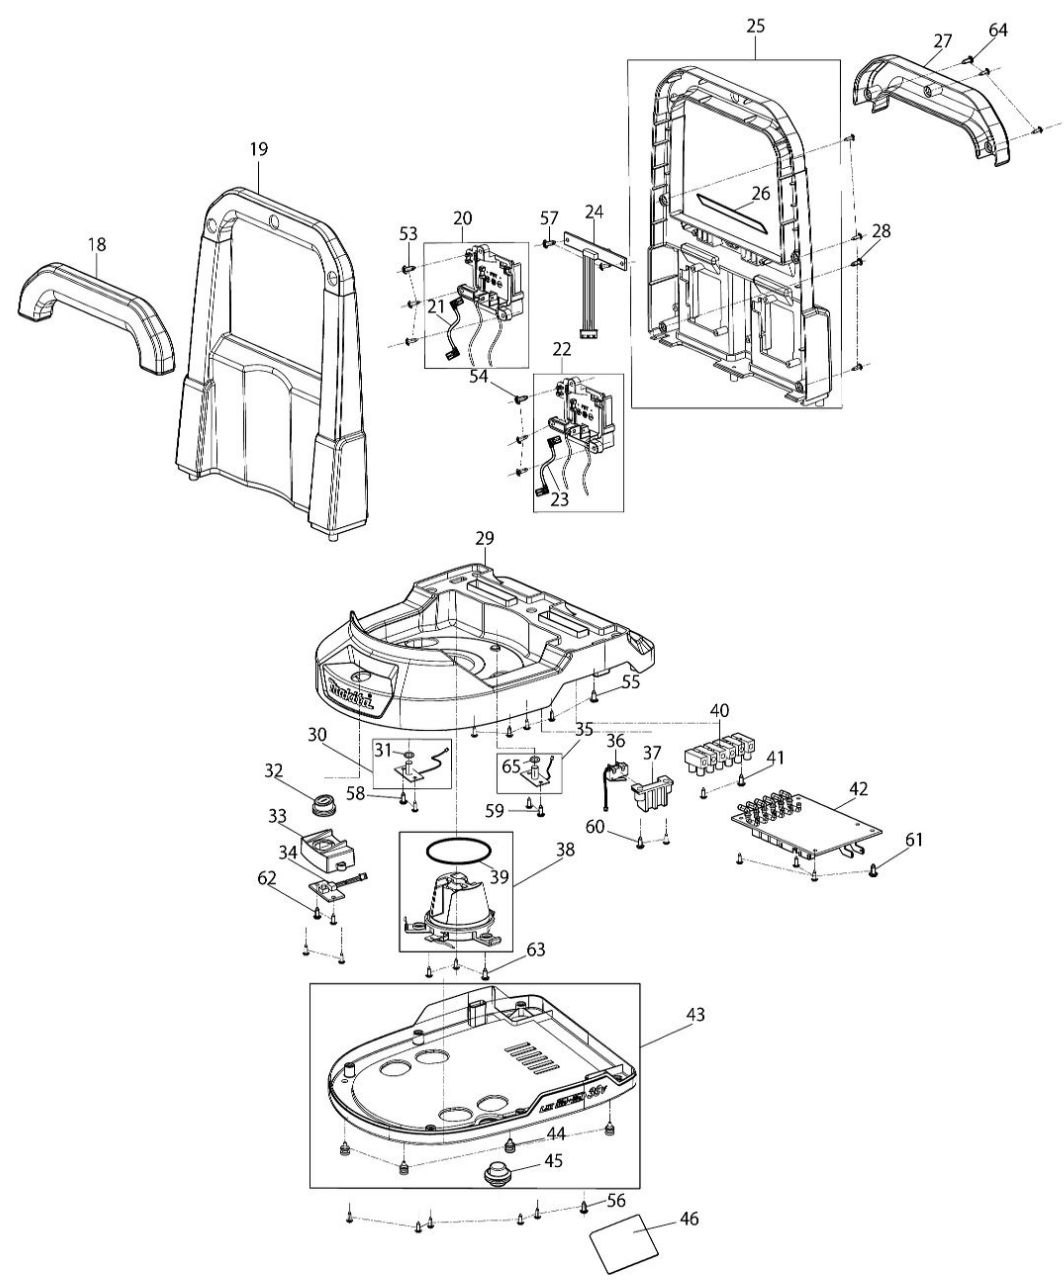

Model No.DKT360 CORDLESS KETTLE

Nr.	Part nr.	Name
001	KF00000076	Afdekkap DKT360
002	KF00000078	Plug DKT360
003	KF00000079	Plug cover DKT360
004	KF00000080	Parker st3x12 DKT360
005	KF00000081	Filternet DKT360
006	KF00000082	Waterstop DKT360
007	KF00000083	Waterstopper DKT360
008	KF00000084	Pakking deksel DKT360
009	KF00000085	Ketel assy DKT360
010	KF00000087	Handvat clip DKT360
011	KF00000088	Handvatkap DKT360
012	KF00000002	Tapschroef 3x12mm
013	KF00000089	Parker 3x8 DKT360
014	KF00000090	Pakking DKT360
015	KF00000091	Onderdeksel DKT360
016	KF00000092	Schroef T10 DKT360
017	KF00000096	Label DKT360
018	KF00000103	Handgreepkap L DKT360
019	KF00000104	Handgreepbasis L DKT360
020	KF00000106	Batterijhouder A DKT360
021	KF00000107	Kabelboom A DKT360
022	KF00000108	Batterijhouder B DKT360
023	KF00000109	Kabelboom B DKT360
024	KF00000110	Indicatie display DKT360
025	KF00000111	Handgreepbasis R DKT360
026	KF00000113	Label batt-aant DKT360
027	KF00000114	Handgreepkap R DKT360
028	KF00000115	Parker 3x10mm DKT360
029	KF00000116	Basis DKT360
030	KF00000118	Contactplaat A DKT360
031	KF00000119	Pakking DKT360
032	KF00000120	Knop DKT360
033	KF00000121	Circuitschakelaar DKT360
034	KF00000122	Schakelbord DKT360
035	KF00000123	Contactplaat B DKT360
036	KF00000124	Microschakelaar DKT360
037	KF00000125	Schakelaarhouder DKT360
038	KF00000126	Koppeling DKT360
039	KF00000127	Afdichtingsring DKT360
040	KF00000128	Aansluitunit DKT360
041	KF00000129	Parker 3x14mm DKT360
042	KF00000130	Circuit hoofd DKT360
043	KF00000131	Afdekkap DKT360
044	KF00000028	Voetdopjes DCM501
045	KF00000132	Knop DKT360
046	KF00000136	Label DKT360