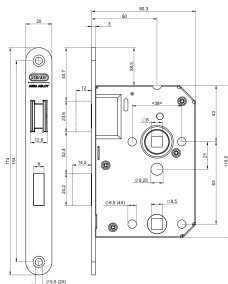

Mechanische sloten

Binnendeursloten

Magneetsloten

1264/77-50 bulk per 10

Experience a safer and more open world

Nemef

Omschrijving

Badkamerdeurslot DM50mm, WC64mm, kruk gat 8mm, voorplaat RVS 20x174mm afgerond, magneet dagschoot, zwarte vernikkelde messing nachtschoot, bulkverpakking, per 10 stuks verpakt, DR1+2+3+4.

Geschikt voor toilet- en badkamerdeuren in de woningbouw. Slot met dag & nachtschoot. Standaard slotkast met afgeronde voorplaat en magneet dagschoot.

Eigenschappen

- Magneet dagschoot van zwart kunststof.
- Sluiten zonder weerstand.
- Geen zichtbare sluitplaat of beschadiging op het kozijn.
- Voor rechts en links draaiende deuren, omleggen van de dagschoot is niet nodig.
- Rvs of staal zwart gelakte afgeronde voorplaat
- Zwart vernikkelde messing nachtschoot
- Staal verzinkte slotkast.
- Bewezen 1200 serie kwaliteits-constructie voor lange probleemloze werking.
- Bulk verpakking per 10 of per 50 stuks.
- Bijpassende sluitkom SK1269

Artikelnaam	Art.nr	Model voorplaat	Afmetingen voorplaat (mm)	Materiaal voorplaat	Afstand (mm)	Doornmaat (mm)	Draairichting
1264/77-50 bulk per 10	P001112017-250-010	afgerond	20 x 174	rvs	64	50	1/2/3/4