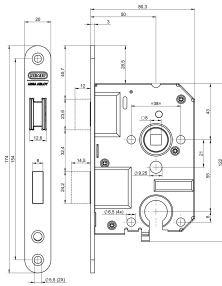

Mechanische sloten

Binnendeursloten

Magneetsloten

1269/73-50 bulk per 10

Experience a safer and more open world

Nemef®

Omschrijving

Deurslot DM50mm, PC55mm, kruk gat 8mm, voorplaat zwart gelakt 20x174mm afgerond, zwarte magneet dagschoot, zwart vernikkelde messing nachtschoot, bulkverpakking, per 10 stuks verpakt, DR1+2+3+4.

| Artikelnaam | Art.nr | Model voorplaat | Afmetingen voorplaat (mm) | Materiaal voorplaat | Afstand (mm) | Doornmaat (mm) | Draairichting |
|------------------------|--------------------|-----------------|---------------------------|---------------------|--------------|----------------|---------------|
| 1269/73-50 bulk per 10 | P001112017-300-010 | afgerond | 20 x 174 | staal zwart gelakt | 55 | 50 | 1/2/3/4 |