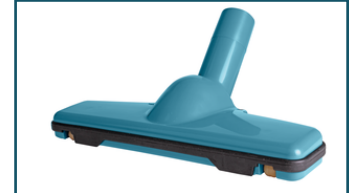

DCL182Z

Belangrijkste gebruikersvoordelen:

1. Handige, lichtgewicht en compacte accu steelstofzuiger.
2. Voorzien van eenvoudig instelbare hoog/laag zuigkracht. Laag: langere werking op 1 volle acculading. Hoog: voor beter resultaat.
3. Werktijd hoge zuigkracht: 30 minuten. Werktijd lage zuigkracht: 60 minuten (5,0 Ah accu).
4. Sterke zuigkracht: ook geschikt voor zwaarder vuil.
5. Stil, daardoor ook op delicate locaties inzetbaar, zoals in ziekenhuizen, hotels, etc.
6. Uitgerust met een acculading indicator. Het ledlampje geeft aan wanneer de accu bijna leeg is.

Standaard accessoires

Houder kierzuigmond blauw (1 stuks)
- 451245-7
- 3240890273437

Kierzuigmond kort blauw (1 stuks)
- 451243-1
- 0088381453769

Papieren filterstofzak steel- en auto stofzuiger (5 stuks)
- 194566-1
- 3240890321121