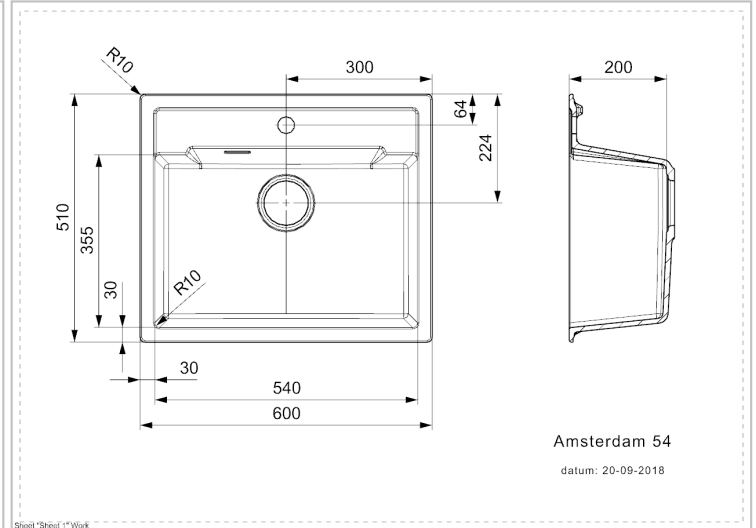

REGINOX

Amsterdam 54 TAPWING Black Silvery

Snel overzicht

De Amsterdam 54 wordt geleverd met kraangat

Aanvullende Informatie

Diepte	200 mm
SKU	R31049
Afvoergat	3.5" afvoergat
Kastmaat	600 mm
Vorm spoelbak	Vierkante spoelbakken
Afmeting spoelbak	540 x 355 mm
Totale afmeting	600 x 510 mm
Inbouwmethode	Opbouw
Verpakking	Doos