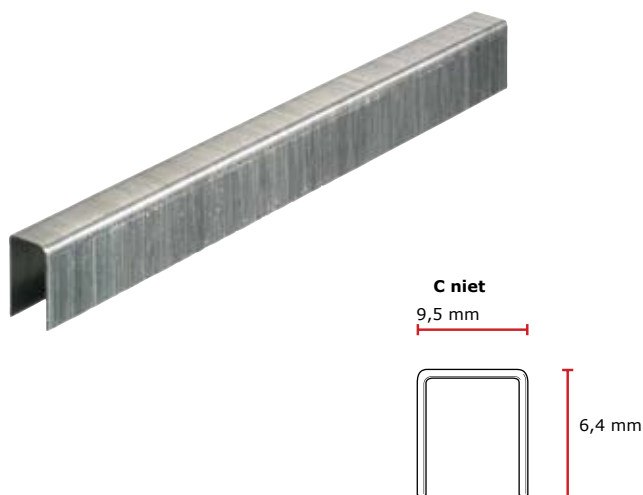

C niet gegalvaniseerd, grootverpakking

Toepassingen

Meubelstoffering, doek, isolatie, kistjes, folie en schoenen

Technische specificaties

Niet-poot lengte nominaal	6,4 mm
Niet-poot lengte min max	6,17 - 6,53 mm
Niet-poot lengte verschil	0,25 mm
Niet-kroon breedte nominaal	9,5 mm
Niet-breedte	0,75 mm
Niet-binnen breedte	7,7 mm
Niet-draad afmeting	0,675 mm
Niet-dikte	0,54 mm
Niet-cross walk tol.	0,33 mm
Punthoek (nominaal)	90°
Punt type	Beitel
Max. striplengte	137,38 mm
Rol type 1	Lijm gebonden
Rolhoek	0°
Draaddikte	22 ga.
Draad materiaal	Standaard gegalvaniseerd standaard breuksterkte
Afwerking	standaard

C niet gegalvaniseerd, grootverpakking**Logistieke specificaties****Primaire verpakking / Produktverpakking**

Primaire verpakking	Doos
Aantal in primaire verpakking	35000
GTIN (basis eenheid)	8715274002866
Bruto gewicht	1,855 kg