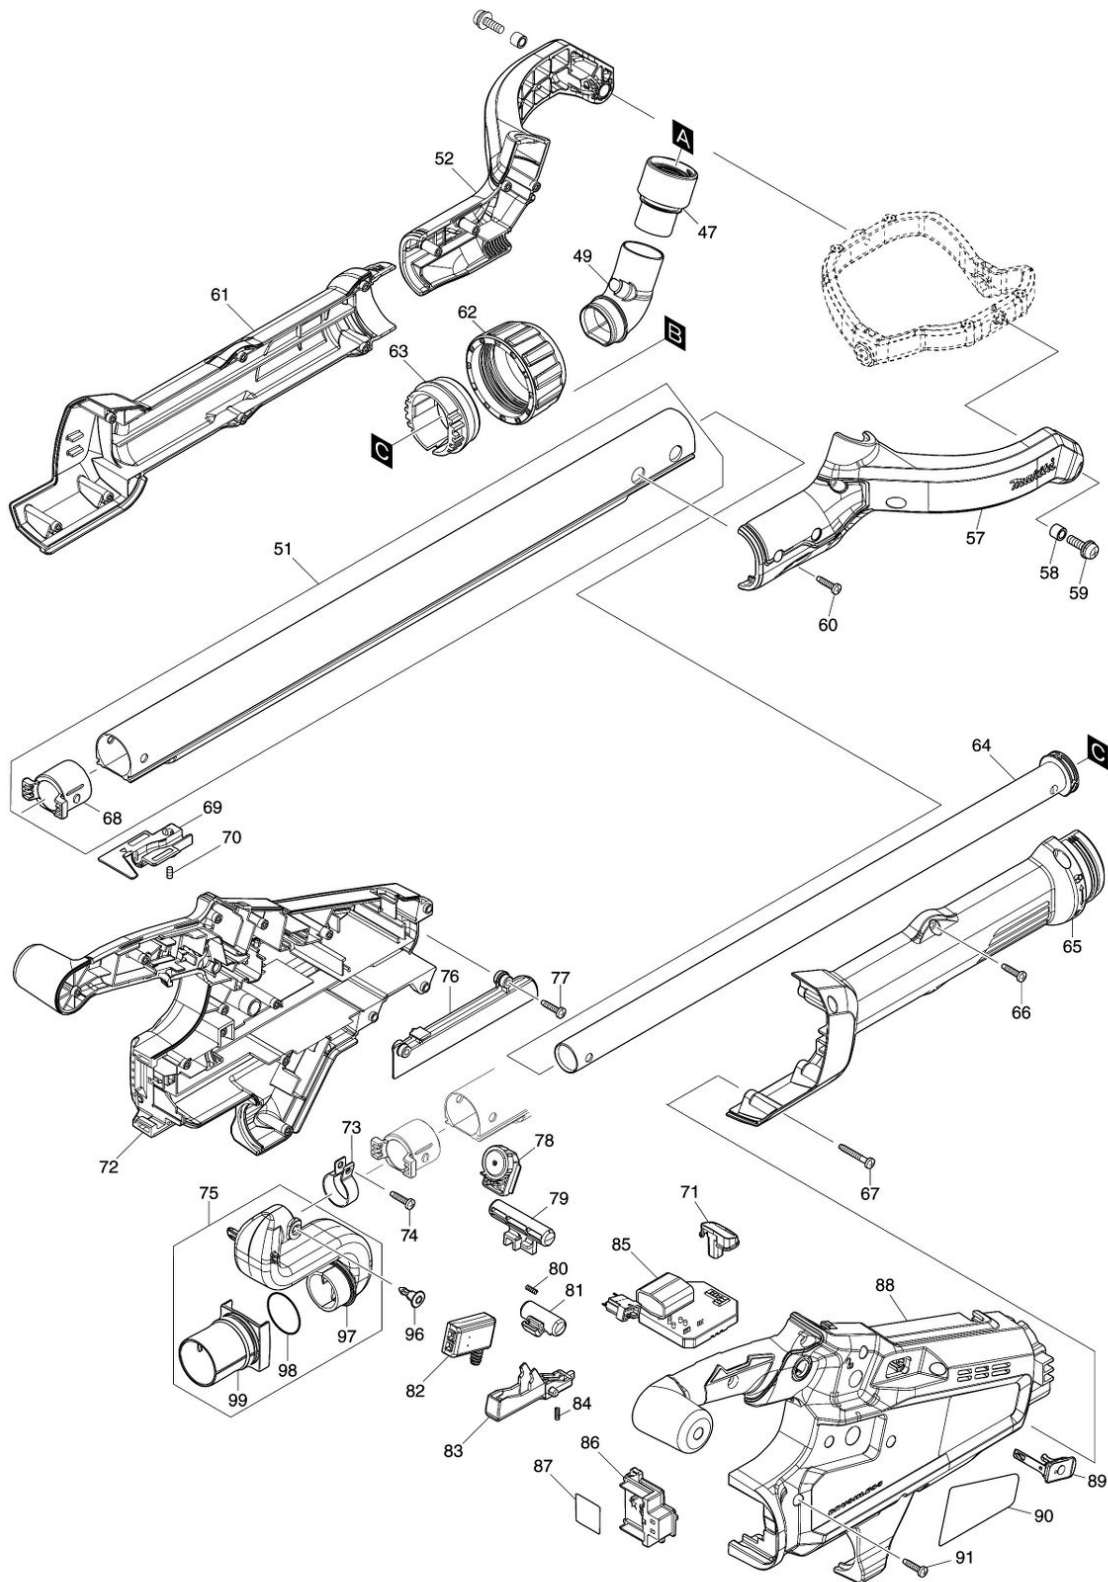

Model No.DSL801 225MM CORDLESS DRYWALL SANDER

Nr.	Part nr.	Name
001	245058-4	Stofafzuigslang 28x0,25 DSL800
002	459217-6	Voorkap DSL800
003	422446-4	Rubber kap DSL800
004	699129-3	Snoerunit DSL800
005	183L77-3	Motorhuis DSL800
006	687261-5	Trekontlaster At3623
007	265995-6	Tapschroef 4X18 P
008	266490-9	Parker Pt2X6
009	620B02-8	Toerenregelcircuit B DSL800
010	652069-6	Kruiskop Schroef M3X6
011	629409-3	Veld 18V DSL800
012	519568-0	Anker assy DSL801
013	210039-7	Kogellager 609Ddw
014	210023-2	KOGELLAGER 627DDW P
015	226888-2	Tandwiel 19 Dsl800
016	265995-6	Tapschroef 4X18 P
017	183L77-3	Motorhuis DSL800
018	266429-2	Tapschroef 3X16 P
019	253437-2	Sluitring 23
020	226886-6	Tandwiel 14 DSL800
021	212131-5	Naaldlager Dfl651F
022	140J82-1	Tandwiel 17 DSL800
023	226890-5	Intern tandwiel 47 DSL800
024	226885-8	Tandwiel 13 DSL800
025	140J81-3	Tandwioldrager DSL800
026	226889-0	Intern tandwiel 43 DSL800
027	267789-5	Sluitring 18
028	213606-7	O-Ring 48
029	413828-1	Tandwielhuis DSL801
030	961052-5	Borgring S-12
031	211150-8	Kogellager 6901Zz 6980Fd
032	253746-9	Sluitring 12
033	211138-8	Kogellager 6001Llu
034	327318-7	As DSL800
035	319823-8	Lagerborging DSL800
036	265995-6	Tapschroef 4X18 P
037	413488-9	Afdekkap DSL801
037C10	931102-0	Zeskantmoer M4 A
040	413489-7	Borstel stopper DSL801
041	911123-8	Schroef 4X14 A
042	422729-2	Afschermplaat rubber DSL801
043	743127-0	Borstel DCL801
044	232510-1	Bladveer DSL800
045	199939-3	Steunschijf zacht 210mm
046	922323-5	Inbusbout M6X16 2012Nb
047	413490-2	Slangverloopstuk DLS801