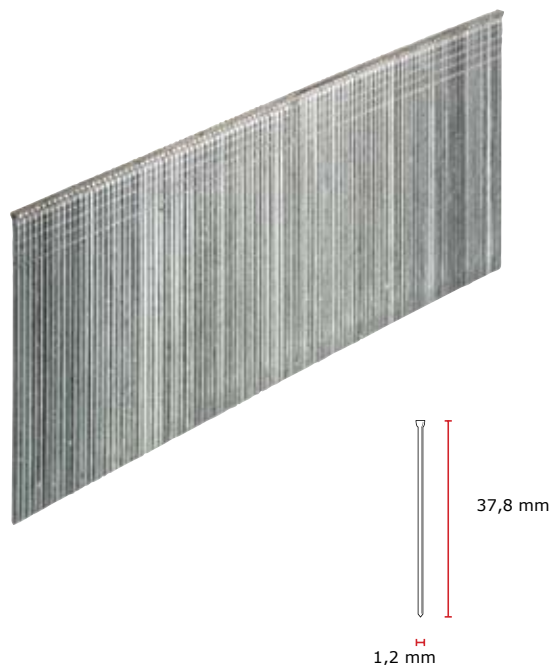

1,2mm brad, gegalvaniseerd**Technische specificaties**

Lengte	37,8 mm
Bevestiging kop type 1	Medium kop
Punthoek (nominaal)	70°
Punt type	Scherpe beitel
Max. striplengte	127 mm
Aantal bevestigingsmiddelen per strip/rol	100-100 Stuks
Rol type 1	Lijm gebonden
Rolhoek	0°
Draaddikte	18 ga.
Draad materiaal	Standaard gegalvaniseerd standaard breuksterkte
Afwerking	standaard

Toepassingen

Fotolijsten, meubeldecoratie, glaslatten, kasten en lades, rotan meubels en algemene afwerking

1,2mm brad, gegalvaniseerd**Logistieke specificaties****Primaire verpakking / Produktverpakking**