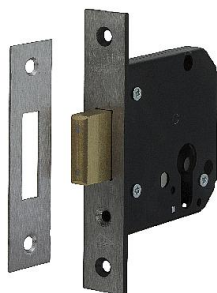

Mechanische sloten

Veiligheidssloten

Veiligheidsbijzetsloten

4228/17-60 blis.

Experience a safer and more
open world

ASSA ABLOY

Omschrijving

Veiligheidsbijzetslot, SKG**, DM60mm, voorplaat RVS 25x140mm rechthoekig, messing nachtschoot, sluitplaat P 4228/17, sluitkom VS 4228, blisterverpakking, DR 1+2+3+4.

Beschikt over PC-uitsparing. Geschikt voor toepassing in buitendeuren in de woningbouw.

Eigenschappen

- Inbraakwerendheid volgens NEN 5096 (SKG**)
- Voor links- en rechtsdraaiende deuren bruikbaar
- Volledig gesloten slotkast voorkomt binnendringen vuil voor lange probleemloze werking
- 17 mm europrofielcilinder
- Messing nachtschoot (1-toers) met zaagbelemmering voor een hogere veiligheid
- Rvs rechthoekige of afgeronde voorplaat
- Levering inclusief sluitplaat P 4228/12

Artikelnaam	Art.nr	Model voorplaat	Afmetingen voorplaat (mm)	Materiaal voorplaat	Doornmaat (mm)	Draairichting	Cilinderuitsparing (mm)
4228/17-60 blis.	9422817630	rechthoekig	25 x 140	rvs	60	1/2/3/4	17