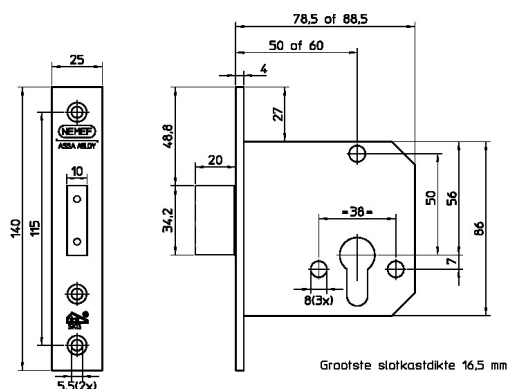

Mechanische sloten

Veiligheidssloten

Veiligheidsbijzetsloten

4228/17-60 blis.

Experience a safer and more
open world

ASSA ABLOY

Omschrijving

Veiligheidsbijzetslot, SKG**, DM60mm, voorplaat RVS 25x140mm rechthoekig, messing nachtschoot, sluitplaat P 4228/17, sluitkom VS 4228, blisterverpakking, DR 1+2+3+4.

Beschikt over PC-uitsparing. Geschikt voor toepassing in buitendeuren in de woningbouw.

Eigenschappen

- Inbraakwerendheid volgens NEN 5096 (SKG**)
- Voor links- en rechtsdraaiende deuren bruikbaar
- Volledig gesloten slotkast voorkomt binnendringen vuil voor lange probleemloze werking
- 17 mm europrofielcilinder
- Messing nachtschoot (1-toers) met zaagbelemmering voor een hogere veiligheid
- Rvs rechthoekige of afgeronde voorplaat
- Levering inclusief sluitplaat P 4228/12

Artikelnaam	Art.nr	Model voorplaat	Afmetingen voorplaat (mm)	Materiaal voorplaat	Doornmaat (mm)	Draairichting	Cilinderuitsparing (mm)
4228/17-60 blis.	9422817630	rechthoekig	25 x 140	rvs	60	1/2/3/4	17