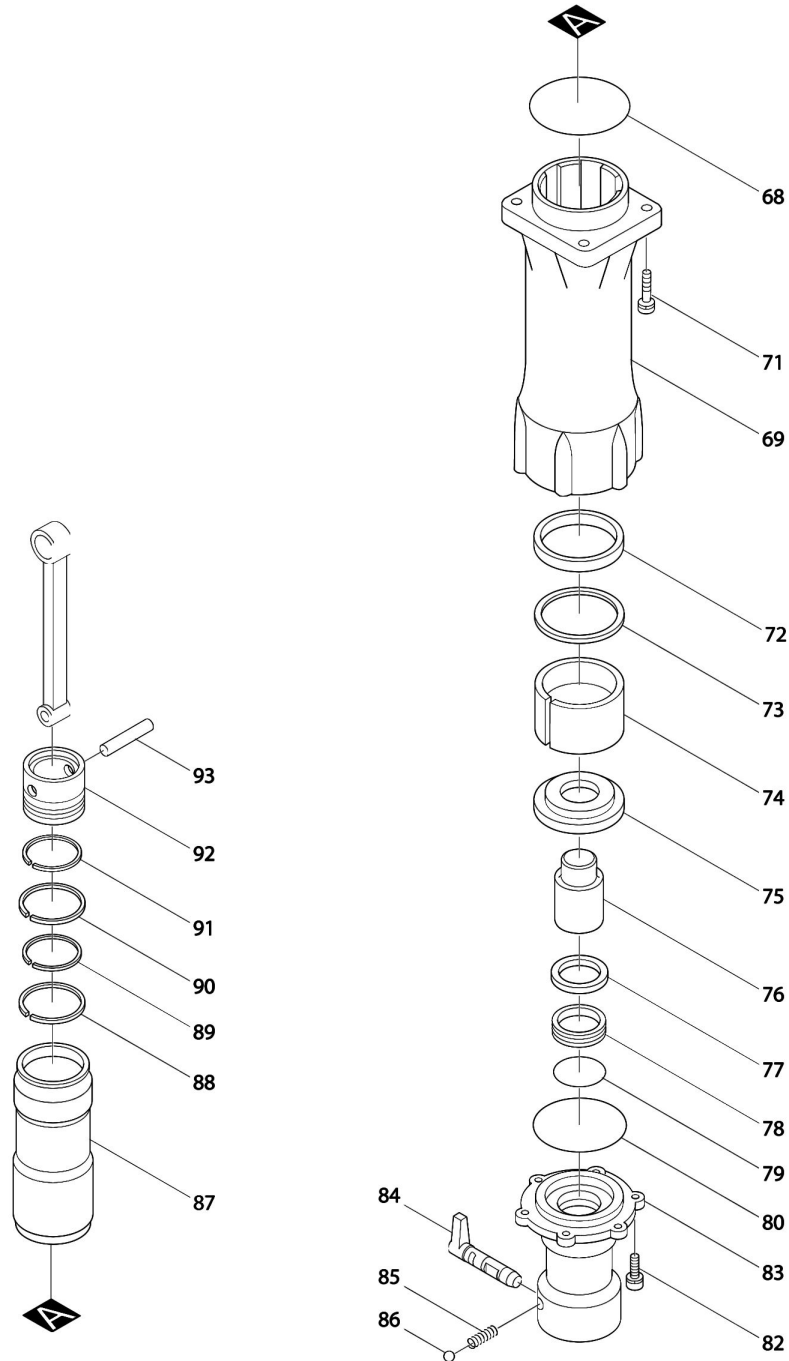

Nr.	Part nr.	Name
001	922471-0	Inbusbout M8X50 LF1000 P
003	211129-9	Kogellager 6201Ddw A
004	221713-2	Tandwiel 36 Hm1400
005	211129-9	Kogellager 6201Ddw A
006	331212-7	Keerring Hm1303/04/1400
007	213460-9	O-Ring 35
008	211228-7	Kogellager 6202Llb A
009	213202-1	Stofafdichting 15
010	241648-1	Waaier 104 Hm13/14/1500
011	514843-9	Anker Hm1400
012	681635-2	Isolatie A
013	211066-7	Kogellager 6200Llb
014	213406-5	O-Ring 30
015	524793-0	Veld Hm1400
015A	654084-6	Statorveer Hm1300 / Hm1400
015B	654502-4	Klembus 2Mm Tbv Stat.Veer
016	942301-9	Veerring M12
017	922667-3	Inbusbout M12X45
018	321560-2	Krukashuls Hm1400
019	321557-1	Verbindingsstang Hm1400
020	212307-4	Naaldlager 1820
021	253928-3	*Borgring M5
022	265343-9	Zeskantbout M5X80
023	321556-3	Krukas Hm1400
024	922326-9	Inbusbout M6X18 Hm1304
025	254001-2	Inlegspie 4
027	315525-4	Lagerhuis Hm1400
028	211359-2	Kogellager 6205 A
029	213354-8	Keerring 25
030	157648-0	Tandwielhuis Hm1400
031	221714-0	Tandwiel 53 Hm1400
032	211214-8	Kogellager 6302
033	315908-8	Tandwielhuisdeksel Hm1400
034	323147-6	Schakelaarpen 2412
035	342531-6	Wisselhandel Hm1400
036	961011-9	Stopring E-4
037	651131-4	Schakelaar Sw-51 6511314 A
037A	652014-1	Schroef 4X8 Voor Schakelaar
038	181906-2	Schakelaar Handvat-Set- Hm1400
039	911253-5	Schroef 5X30 A
040	922356-0	Inbusbout M6X35 A
042	316385-7	Achterhuis Hm1400
043	253751-6	Sluitring 24
044	159420-6	Motorhuis Hm1400 Nieuw A
044A	643659-6	Koolborstelhouder Hm1300/1400
044B	414964-6	Ring