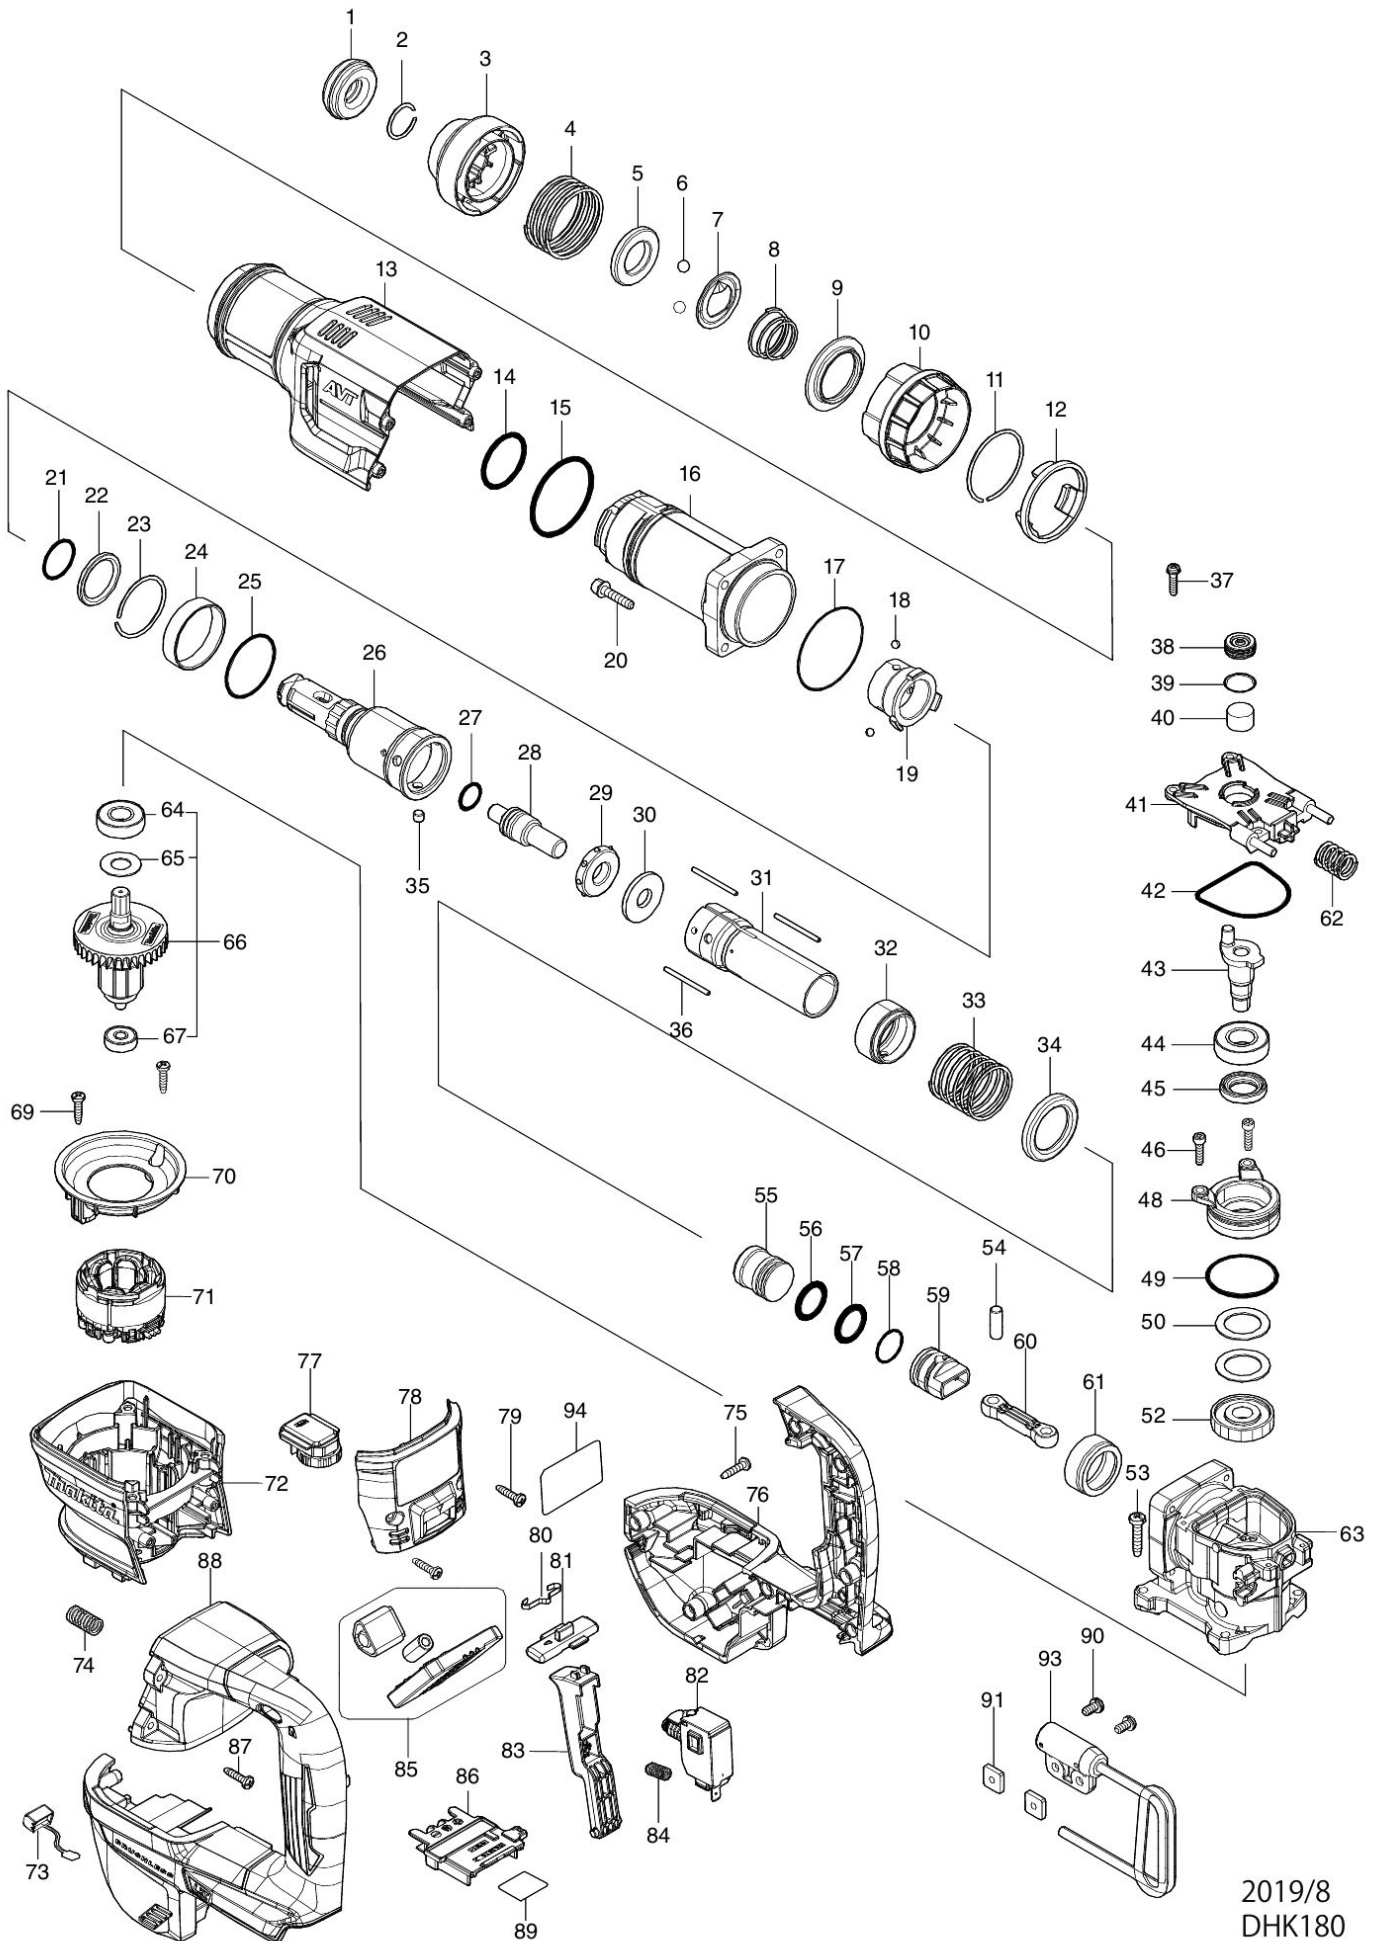

Partdrawing for DHK180ZJ - Schrafer 18V

2019/8
DHK180

Nr.	Part nr.	Name
001	286283-8	Beitelhouderkap Hk1820
002	233966-1	Borgring 19 Hk1820
003	450275-5	Beitelblokkeerkap Hk1820
004	234039-3	Drukveer 42 Hk1820
005	257288-5	Ring 21 Hk1820
006	216022-2	Stalen Kogel 7.0 Hr2400
007	345873-7	Geleidering Hk1820
008	233916-6	Drukveer 21-29 Hr2440/50
009	345874-5	Kogelgeleider Hk1820
010	450274-7	Verwisselring Hk1820
011	231985-1	Veerring 43 Hr5001C
012	459752-4	Ring DHK180
013	459748-5	Motorhuisafdekkap DHK180
014	213465-9	O-Ring 31 Hk1820
015	213617-2	O-Ring 47 Hm1304
016	319988-6	Cilinderhuis DHK180 A
017	213606-7	O-Ring 48
018	216002-8	Stalen Kogel 4.8
019	331796-5	Ring 25 Hk1820
020	922243-3	Inbusbout M5X25Mm Hm0860C
021	213008-7	O-Ring 22.4
022	262142-0	Urethaan Ring 26 Hk1820
023	233956-4	Borgring 37 Hk1820
024	257296-6	Ring 39 Hk1820 A
025	213142-3	O-Ring 35
026	324837-4	Beitelhouder Hk1820
027	213128-7	O-Ring 12 Hr2440/50
028	324844-7	Slagbout Hk1820
029	424065-2	Rubber Ring 13 Hk1820
030	267363-9	Sluitring 12 Hk1820
031	326814-2	Cilinder DHK180
032	326813-4	Ring 29mm DHK180
033	234041-6	Drukveer 32 Hk1820
034	345872-9	Schotelring 29 Hk1820
035	268226-2	Pen 6 Hk1820
036	256862-6	Stang 3 Hk1820 A
037	911133-5	Schroef 4X18
038	419988-7	Filterkap Hk1820
039	213218-6	O-Ring 16 Hk1820
040	443129-3	Filter Hk1820
041	459746-9	Cilinderkap DHK180
042	424067-8	Pakkingring Hk1820
043	324845-5	Krukas Hk1820
044	211232-6	Kogellager 6002LLu
045	213219-4	Keerring 15
046	266437-3	Inbusbout M4X16 A
048	318202-7	Lagerhuis Hk1820
049	213513-4	O-Ring 39 Hk1820
050	267126-3	Sluitring 22