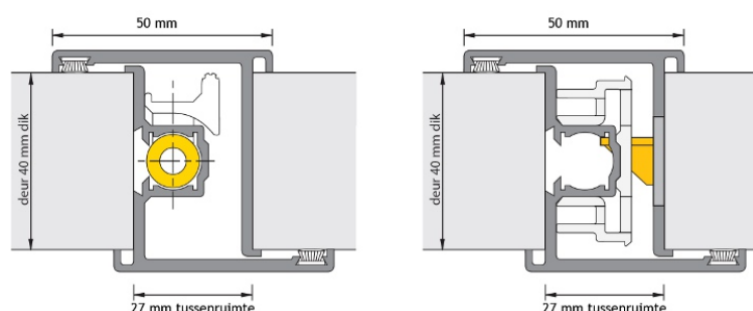

P-Prefab-2 als alternatief voor de P-2000

De Deurnaald type P-2000 (uitvoering 29) is een naald met meer dan 45 jaar ervaring. Wist u dat Alprokon hier een alternatief voor heeft? De P-Prefab-2 (uitvoering 21), een naald met ook al meer dan 20 jaar ervaring! Hieronder het vergelijk.

	P 2000	P-Prefab 2
Deurdikte	40 mm	40 mm
Tussenruimte deuren	27 mm	27 mm
Vergrendeling vaste deur	Rechthoekige kantschuif (zelf monteren)	Geïntegreerde grendelpen incl. hardstalen kern met draai/schuif bediening
Sluitplaat	Lichte uitvoering	Zware uitvoering
Toepassing	Binnen/Binnen	Binnen/Buiten
Draairichting	Prefab standaard (wordt in het werk bepaald)	Prefab standaard (wordt in het werk bepaald)
Standaard lengte	2200, 2450 en 2850 mm	2200, 2450 en 2850 mm
Max deurhoogte (bij lengte)	2115, 2250 en 2450 mm	2115, 2250 en 2450 mm

Doorsnede P-Prefab 2

De P-Prefab-2 is:

1. Sneller en eenvoudiger te monteren, in plaats van 4 schroeven per kantschuif is de grendel voorgemonteerd.
2. Ronde grendelpennen in plaats van rechthoekige kantschuif. Ronde gaten zijn in alle kozijnen makkelijker en sneller aan te brengen. De grendel pot met stelbaarheid zorgt wederom voor eenvoudige montage.
3. Een robuustere en zwaardere sluitplaat zorgt voor betere inbraakwerendheid.
4. Er is ruimte voor het monteren van een elektrische opener.
5. Los bijgeleverde hardstalen grendelpennen zijn niet door te zagen. (houd de inbreker buiten)
6. Grendel sluitsysteem zorgt ervoor dat de deur niet gesloten kan worden zonder dat de grendels goed geplaatst zijn. Inbraak vertragend en betere sluiting van de deur.
7. Het gesloten ontwerp en constructie zorgt voor lagere gevoeligheid voor stof en vuil.
8. Het grendel systeem is makkelijker te bedienen.

Kortom, de P-Prefab is sneller te monteren, lagere faalkosten, voorziet in een betere inbraakwerendheid en is duurzaam in gebruik. Een product dat met recht een betere investering is voor u en uw klant.

Meer informatie, mail ons op sales@alprokon.com