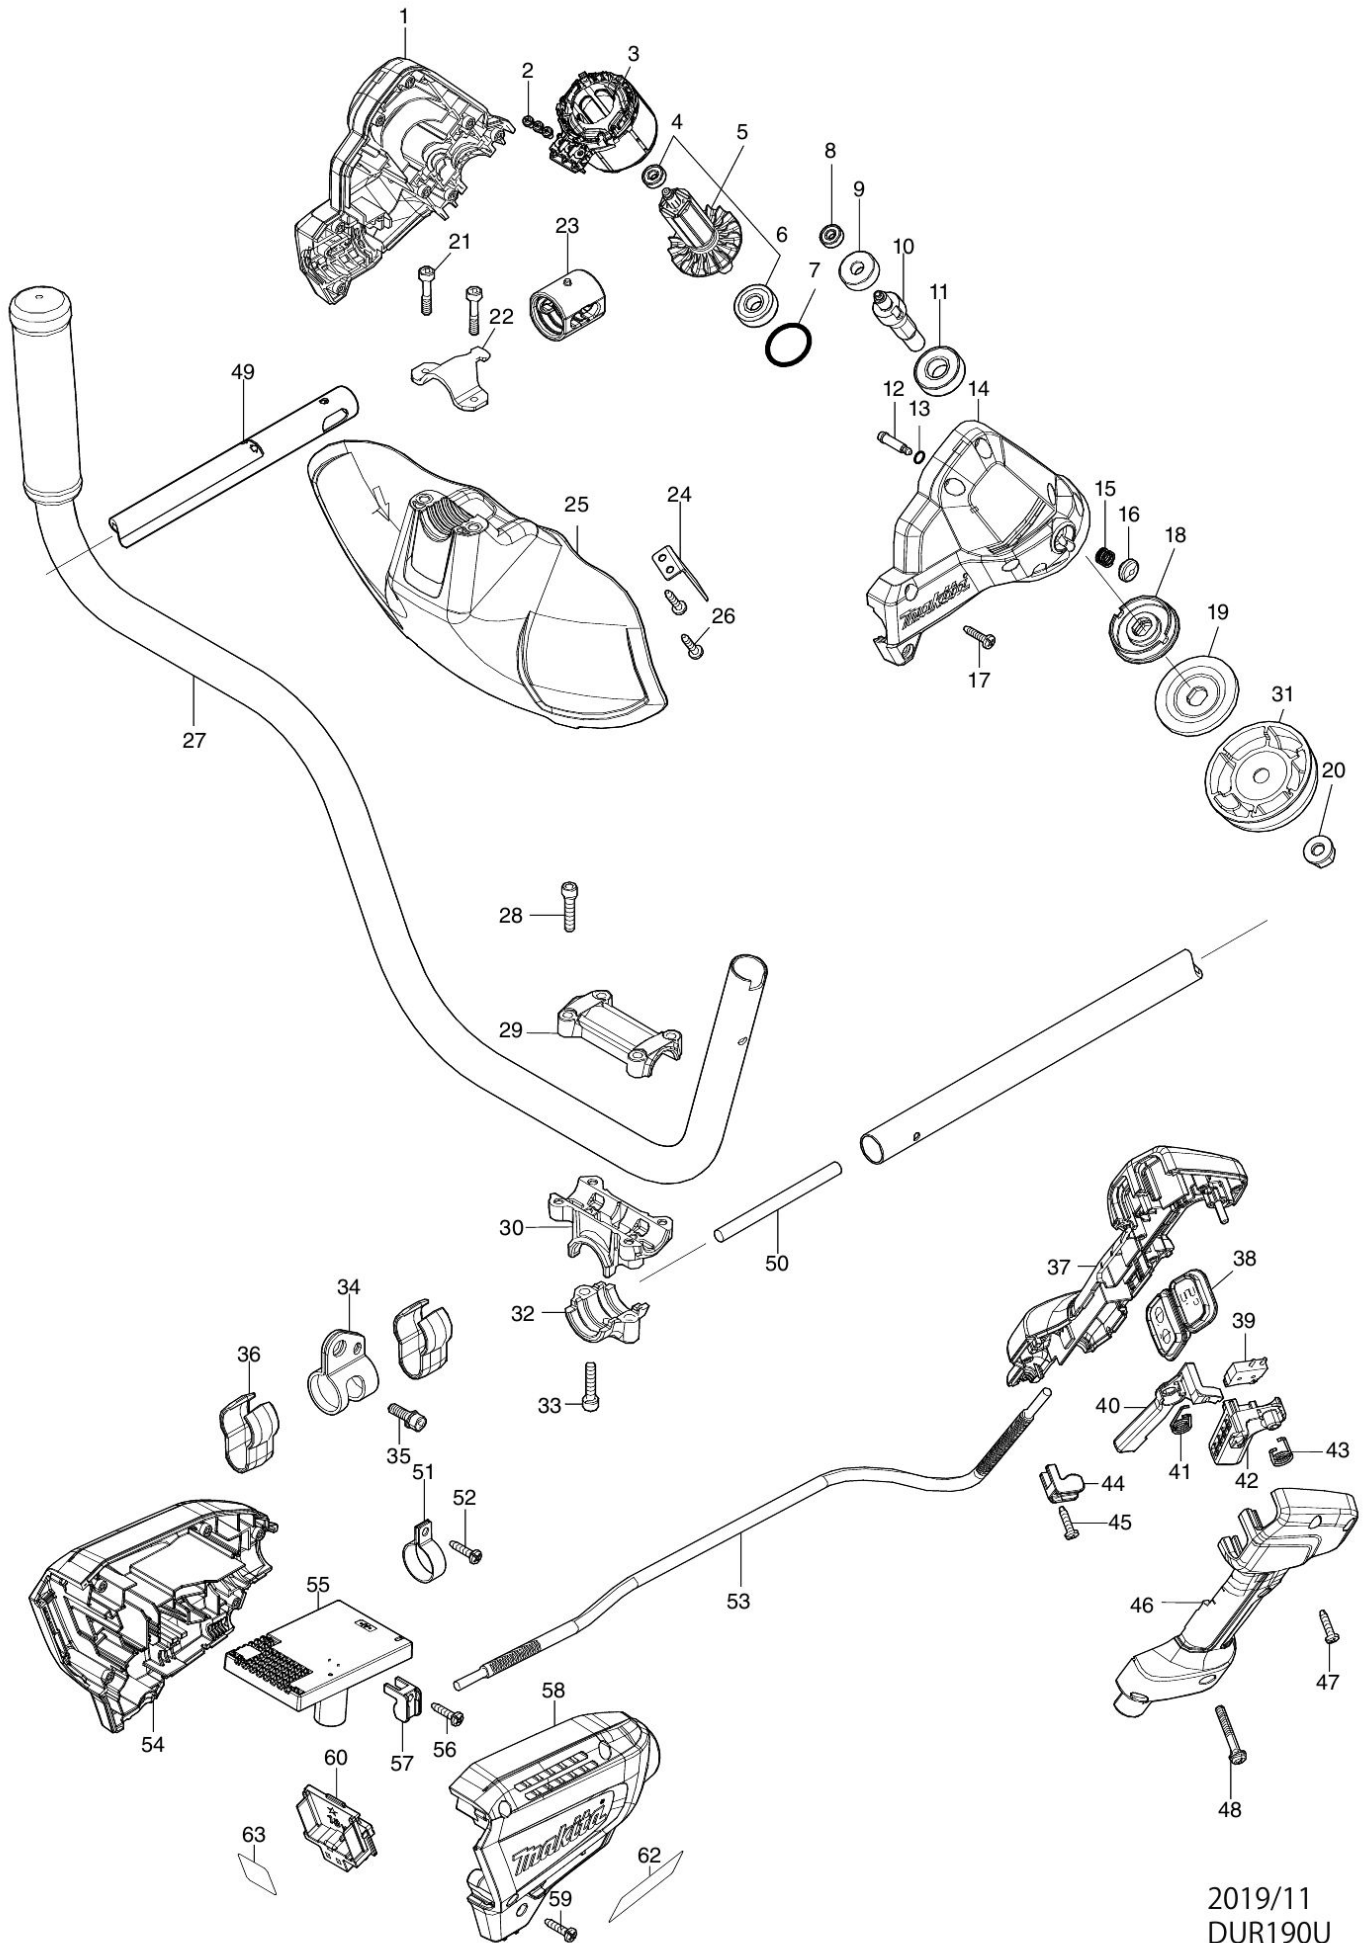

# Partdrawing for DUR190UZX9 - Trimmer

2019/11  
DUR190U

Nr.	Part nr.	Name
001	183P06-0	Motorhuisset DUR190U
002	652069-6	Kruiskop Schroef M3X6
003	629248-1	Veld Dur188
004	210215-3	Kogellager 695ZZ P
005	510449-1	Motor assy DUR190
006	210049-4	Kogellager 609Zz A
007	213380-7	O-Ring 24 Hr2440/50 A
008	210215-3	Kogellager 695ZZ P
009	221492-2	Tandwiel 26 Dur188
010	327542-2	As DUR190
011	211131-2	Kogellager 6001Dw
012	256546-6	Kraagpin 4Mm Dga505
013	213021-5	O-Ring 5
014	183P06-0	Motorhuisset DUR190U
015	233072-2	Drukveer 8 9541-9542
016	412408-0	Afdekkap DUR190
017	266326-2	Tap Schroef 4X18Mm
018	140T23-7	Draaischijf DUR190
019	347668-4	Flensring DUR190
021	251513-6	Inbusbout M5X25 Em404Mp
022	347667-6	Montagebeugel DUR190
023	424567-8	Rubber Bus 24 At1831
024	346855-2	Snijmes Dur364L
025	412392-9	Maaikap DUR190
026	266326-2	Tap Schroef 4X18Mm
027	144374-0	Handgreep cpl DUR190U
028	922241-7	Inbusbout M5X25Mm
029	318272-6	Handgreepbeugelplaat Rbc525 A
030	319705-4	Handgreephouder DUR369
032	319703-8	Pijpklem DUR369
033	922241-7	Inbusbout M5X25Mm
034	347116-3	Hanger Dur188
035	922212-4	Inbusbout M5X12
036	457458-8	Kabelklem DUR369A
037	183N99-5	Handgreepbeugel DUR190U
037C10	252180-0	Borgmoer M5 DUR369A
038	140T18-0	Controller sub DUR190
038C10	8010M7-8	Label A/U DUR190L
038C20	8010M8-6	Indicatielabel DUR190L
039	632E40-6	Schakelaar Dur365U
040	455629-1	Deblokkeer Handel Dur364L
041	233621-5	Torsieveer 9 Dur364L
042	455816-2	Schakelaarhandel Dur365U
043	233612-6	Torsieveer 10 At-1831C
044	687260-7	Klemstrip 4350T
045	266326-2	Tap Schroef 4X18Mm