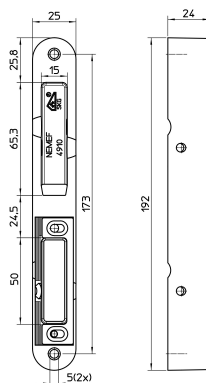

Mechanische sloten

Veiligheidsslotten

Veiligheidssluitkommen

Experience a safer and more open world

Nemef®

Omschrijving

Passend bij artikel 4910-serie

Eigenschappen

- Voor links- en rechtsdraaiende deuren door omlegbare dagschootaanslag
- Hoge inbraakwerendheid volgens NEN 5096 (SKG***)
- Eenvoudige afstelling door nastelbare aanslag voor de dagschoot
- Zamac verzinkt