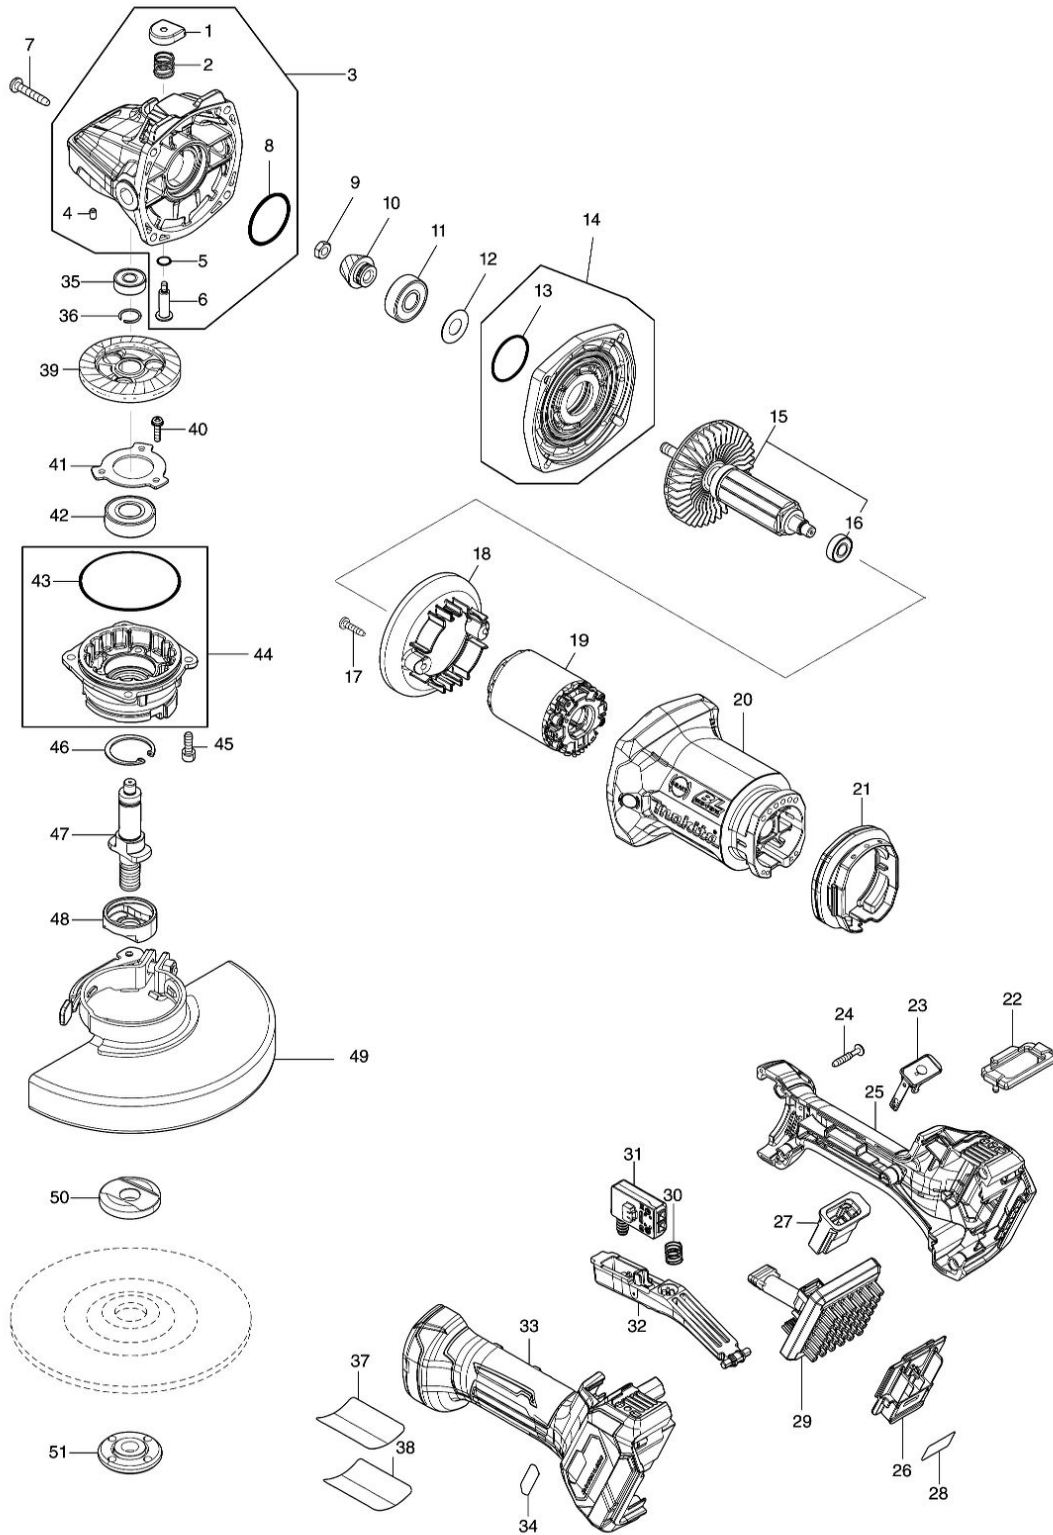

# Partdrawing for GA037GZ04 - Haakse slijper

Model No.GA037G 180MM CORDLESS ANGLE GRINDER

Nr.	Part nr.	Name
001	413219-6	Afdekkap GA037G
002	233292-8	Drukveer 12 9067 Etc
003	136365-5	Tandwielhuis GA037/038G
004	263002-9	Rubber Pen 4 6413 A
005	213026-5	O-Ring 7 4191D
006	256516-5	Kraagpen 11 Ga9050
007	266173-1	Tapschroef Pt 5X30 A
008	213510-0	O-Ring 36
009	264010-3	Moer M7 Ga6021
010	227564-1	Tandwiel 10 Dga700
011	211137-0	Kogellager 6201Llu Hm0860C
012	253759-0	Sluitring 12
013	213459-4	O-Ring 32
014	136363-9	Tandwielhuiskap GA037G
015	519436-7	Anker Dga900
016	211166-3	Kogellager 698Ddw
017	266326-2	Tap Schroef 4X18Mm
018	457618-2	Tussenplaat Dga700
019	629A38-8	Veld GA037G/38G
020	457615-8	Motorhuis Dga900
021	457619-0	Anti Vibratie Rubber Dga700
022	422656-3	Stofkap GA037G/038G
023	140F99-0	Afdekkap DGA701
023C10	213218-6	O-Ring 16 Hk1820
023C20	818H07-8	Label DGA701
024	265999-8	Tapschroef 4X25
025	183R97-3	Handgreep Set GA037G/038G
025C10	263005-3	Rubber Pen 6
026	632P49-4	Aansluitunit TD001G
027	413218-8	Verbindingskast GA037G/038G
028	858A78-1	Label serienummer GA037G
029	620E23-8	Controller GA037G
030	234357-9	Drukveer 11 Dga455/505
031	651083-9	Schakelaar C3Xa-1Pspm Dsp600
032	140X49-3	Schakelknop GA037G/038G
033	183R97-3	Handgreep Set GA037G/038G
033C10	263005-3	Rubber Pen 6
034	8012U4-2	Label XGT HS004G
035	210046-0	Kogellager 608Zz A
036	233925-5	Veerring 13 Mt607
037	858A74-9	Naamplaat GA037G
038	8026G1-7	Label GA037G
039	227562-5	Tandwiel 38 Dga700
040	911526-6	Schroef 4X16 A
041	285851-4	Lagerborging Ga9050
042	211228-7	Kogellager 6202Llb A
043	213720-9	O-Ring 67 Hr2400
044	136364-7	Lagerhuis GA037G/038G
045	922221-3	Inbusbout M5X16 A

# Partdrawing for GA037GZ04 - Haakse slijper

<b>Nr.</b>	<b>Part nr.</b>	<b>Name</b>
046	962151-6	Borgring R-32 A
047	326963-5	As Dga900
048	310800-3	Geleiding Dga900/700
049	127713-9	Beschermkap 180F
050	224447-6	Binnenflens 42B Ga5041C
051	224485-8	Sluitmoer 14-45