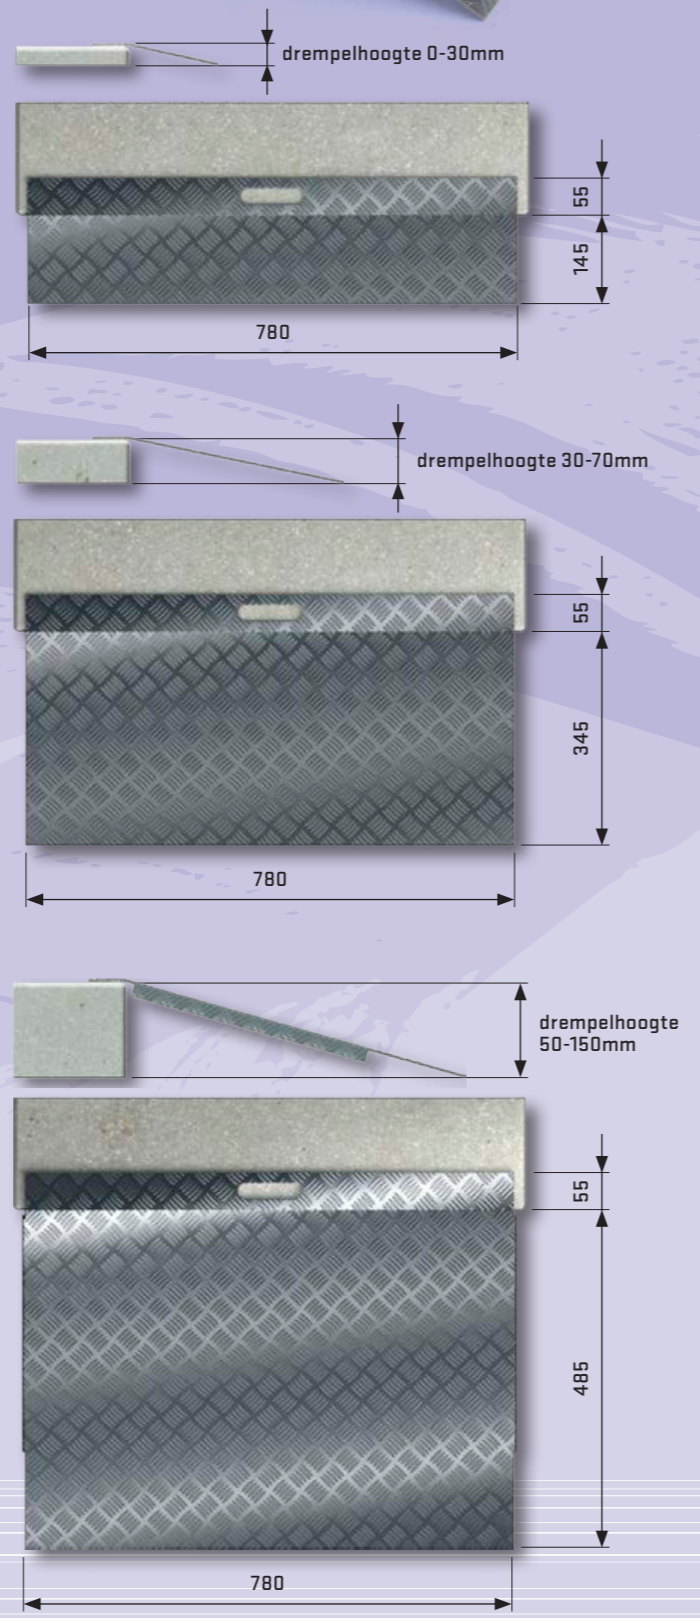

vaste drempelhulp  
SecuCare Drempelhulp aluminium  
buitendeuren, schuur, garage

**Productkenmerken**

- met gemak de drempel over
- overbruggen van hoogteverschil tot 150mm
- gemaakt van aluminium met ribbels tegen uitglijden
- voorzien van een handvat en twee bevestigingsgaten
- gebruiksvriendelijk
- maximale belasting 150kg
- voordelige oplossing
- pas op met regen en ijs voor uitglijden (kies modulaire drempelhulp op vorige pagina's voor een weer-proof systeem)

**Montagemateriaal**

- niet meegeleverd

omschrijving	artikelnummer	breedte (mm)	hoogte van/tot (mm)	materiaal
drempelhulp aluminium	8025.005.01	780	0-30	aluminium
drempelhulp aluminium	8025.005.02	780	30-70	aluminium
drempelhulp aluminium	8025.005.03	780	50-150	aluminium

model 0-30 bij een voordeur

model 30-70

model 50-150

**TIPS**

- ▶ voordeel: kant en klaar, alleen nog vastschroeven
- ▶ pas op met regen en ijs voor uitglijden (kies modulaire systeem op vorige pagina's voor weer-proof systeem)
- ▶ Kies model 3 voor een lagere hellingshoek (meer comfort)