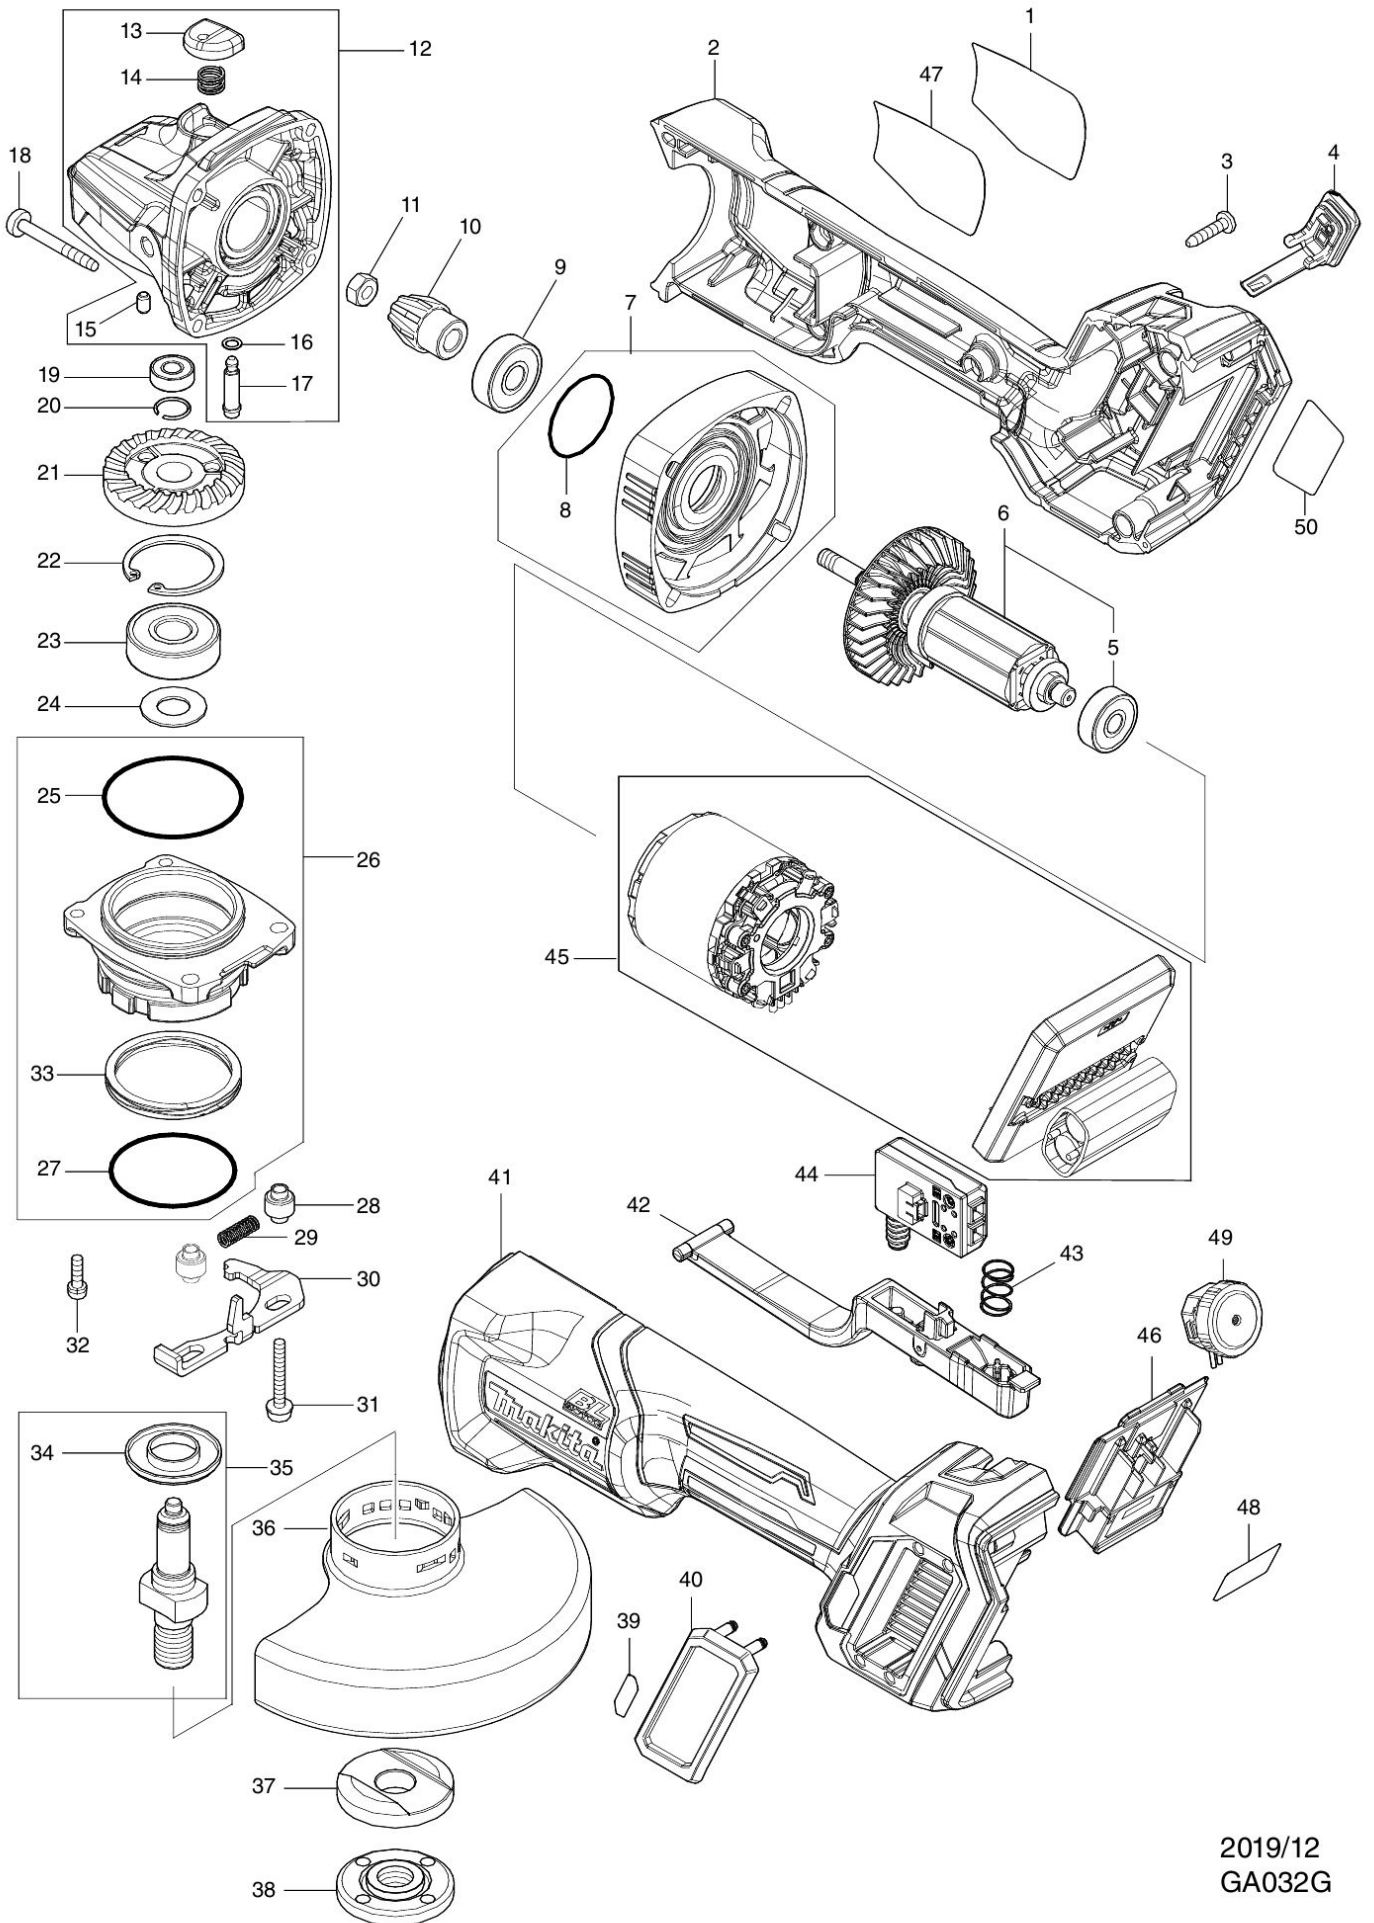

# Partdrawing for GA032GZ - Haakse slijper

2019/12  
GA032G

# Partdrawing for GA032GZ - Haakse slijper

Nr.	Part nr.	Name
001	8008U5-3	Label trs
002	183P77-7	Motorhuisset GA032G
002C10	263005-3	Rubber Pen 6
003	266326-2	Tap Schroef 4X18Mm
004	140G30-2	Afdekkap DSP601/DHR400 A
004C10	213218-6	O-Ring 16 Hk1820
004C20	818H48-4	Kap label DLS211
005	210023-2	KOGELLAGER 627DDW P
006	519595-7	Anker GA-40V serie
007	136190-4	Tandwielhuis GA-40V serie
008	213445-5	O-Ring 26 P
009	210042-8	Kogellager 629Lib A
010	226976-5	Tandwiel 10 GA-40V serie
011	252186-8	Moer M6 9554Nb
012	136198-8	Tandwielhuis GA-40V serie
013	412234-7	Afdekkap GA005G
014	233072-2	Drukveer 8 9541-9542
015	263002-9	Rubber Pen 4 6413 A
016	213960-9	O-RING 5 9554NB/GA40/5030 P
017	256546-6	Kraagpin 4Mm Dga505
018	266048-4	Tapschroef 4X40
019	210033-9	Kogellager 696Zz P
020	233950-6	Veerring 11 Ga4530
021	226862-0	Tandwiel 37 DGA505 A
022	962151-6	Borgring R-32 A
023	211129-9	Kogellager 6201Ddw A
024	253464-9	Sluitring 12mm GA-40V serie
025	213622-9	O-Ring 45 9554Nb
026	136261-7	Lagerhuis GA016G
027	213510-0	O-Ring 36
028	327322-6	Bus 4
029	232490-1	Drukveer 4
030	347642-2	Hendel A GA008G
031	911159-7	Kruiskopschroef 4X30 *
032	911128-8	Schroef 4X16 P
033	232542-8	Ring 41mm GA5050
034	347640-6	Labyrintring GA008G
035	136260-9	As GA016G
036	347480-2	Beschermkap 125mm afbramen en schuren
037	224415-9	Binnenflens haakse slijper 115-230mm zonder rem
038	224554-5	Sluitmoer haakse slijper
039	8005T5-8	Label XGT logo
040	422610-7	Stofkap GA023G
041	183P77-7	Motorhuisset GA032G
041C10	263005-3	Rubber Pen 6
042	140T33-4	Schakelaarhandel GA012G
043	233263-5	Drukveer 9mm GA013G
044	651083-9	Schakelaar C3Xa-1Pspm Dsp600
045	629A01-1	Veld cpl GA032G

# Partdrawing for GA032GZ - Haakse slijper

<b>Nr.</b>	<b>Part nr.</b>	<b>Name</b>
046	632P65-6	Controleunit GA-40V serie
047	857J00-9	Naamplaat GA032G
048	857J02-5	Label serienr GA032G
049	620D30-5	Circuit dial GA023G
050	8015J1-9	Label indicatie GA023G