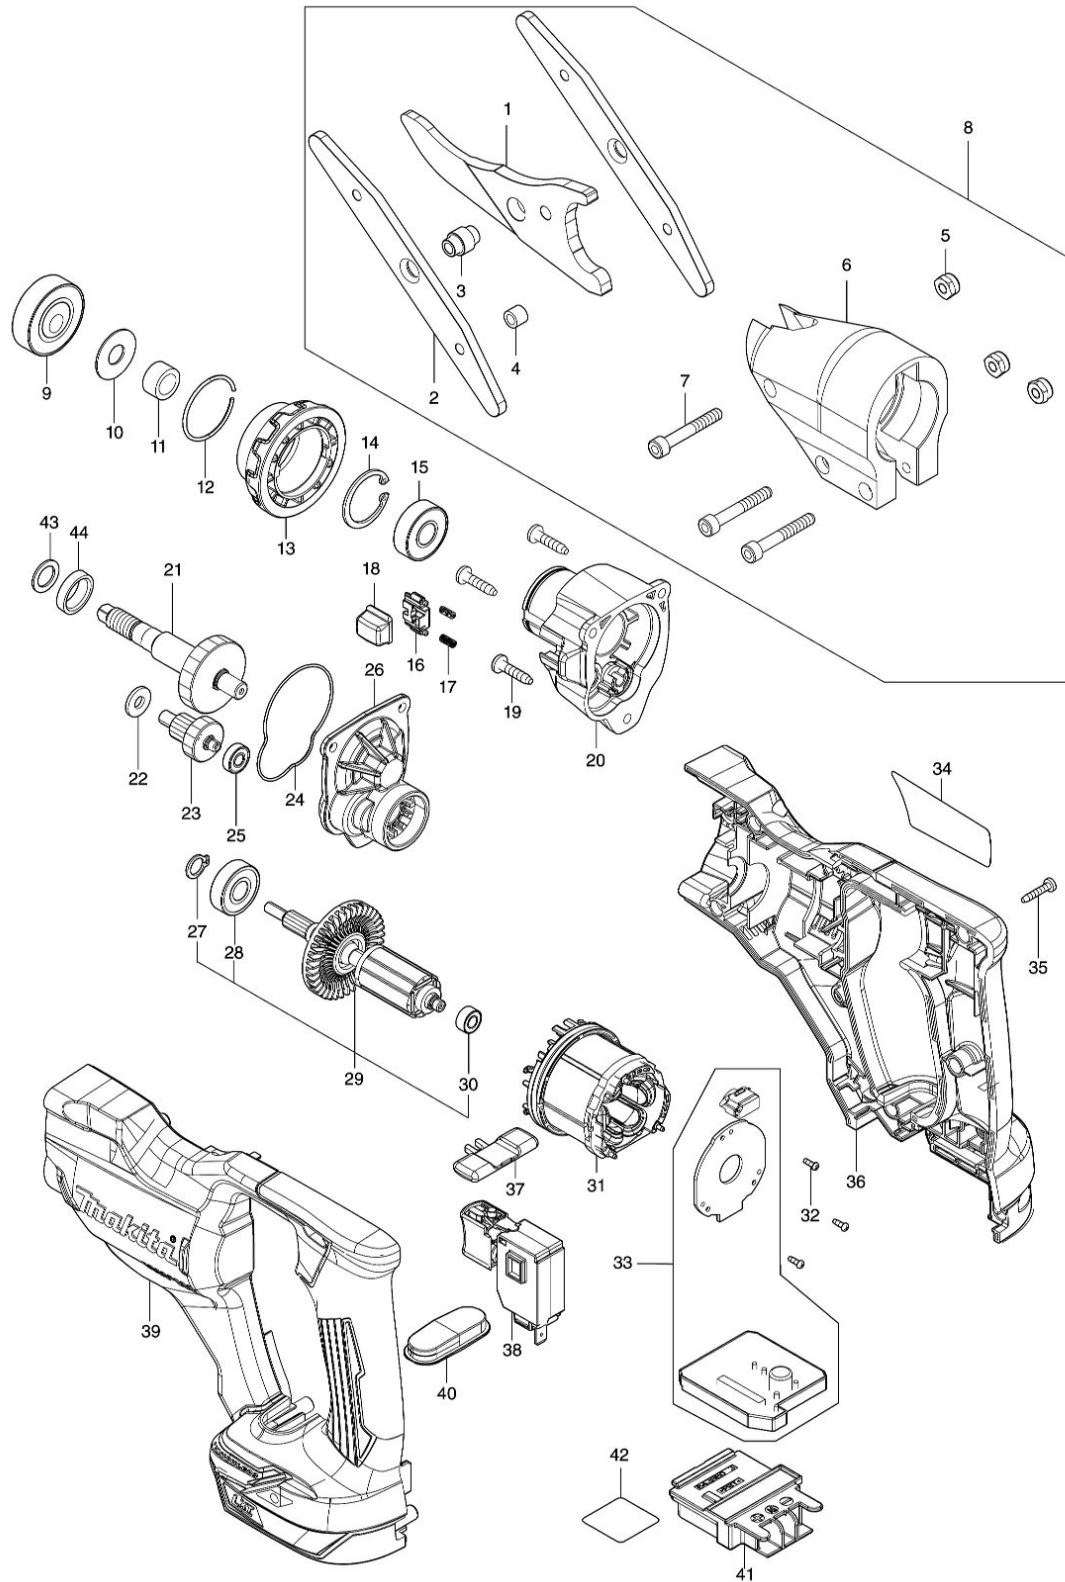

Partdrawing for DJS800Z - Vezelcementschaar

Model No.DJS800 13MM CORDLESS METAL SHEAR

Nr.	Part nr.	Name
001-1	725129-8	Middenmes
002-1	725130-3	Zijmes
003-1	331738-9	Draaibus Js8000
004-1	331737-1	Bus Js8000
005	264007-2	Borgmoer M5 Js8000
006-1	125354-5	Snijkop compleet
007	266407-2	Inbusbout M5X35 Js8000
008-1	125354-5	Snijkop compleet
009	127489-8	Excentrisch lager DJS800
010	267223-5	Sluitring 10
011	257428-5	Afstandbus 10 TI064D
012	233929-7	Borgring 29 Hr2440/50
013	310995-2	Schakelring DJS200
014	962105-3	Borgring R-26 A
015	211289-7	Kogellager 6000Ddw Hm1213C A
016	310993-6	Hendel DJS200/131/800
017	232390-5	Drukveer 2 DJS200
018	310994-4	Knop DJS200/131/800
019	265A48-7	Tapschroef 4X18 A
020	140R40-5	Tandwielhuis DJS200/131
021	140R42-1	Tandwiel cpl DJS200/131/800
022	267100-1	Sluitring 6
023	221478-6	Tandwiel Compleet 9-23 Dfs250
024	424928-2	Afdichtring Dfs251
025	210003-8	Kogellager 685Zz
026	140R41-3	Tandwielhuiskap DJS200/131/800
027	961005-4	Borgring S-9
028-1	210060-6	Kogellager 609Llu
029	519424-4	Anker Compl Dfs251
030	210039-7	Kogellager 609Ddw
031	629489-9	Veld DJS800
032	266490-9	Parker Pt2X6
033	620B89-0	Controller DJS200/800
034	857A94-0	Naamplaat DJS800
035	266130-9	Tapschroef 3X16 A
036	183P53-1	Motorhuisset DJS800
036C10	263005-3	Rubber Pen 6
036C20	252126-6	Borgmoer M4X7Mm Mt070
037	412330-1	Schakelhendel DJS200/800
038	651485-9	Schakelaar DJS800
039	183P53-1	Motorhuisset DJS800
039C10	263005-3	Rubber Pen 6
039C20	252126-6	Borgmoer M4X7Mm Mt070
040	412332-7	Schakelplaat DJS200/131
041	643860-3	Aansluitunit DTD153 3cont
042	857A98-2	Label serienr DJS800
043	267047-9	Ring 10
044	257852-2	Ring 10mm DJS200