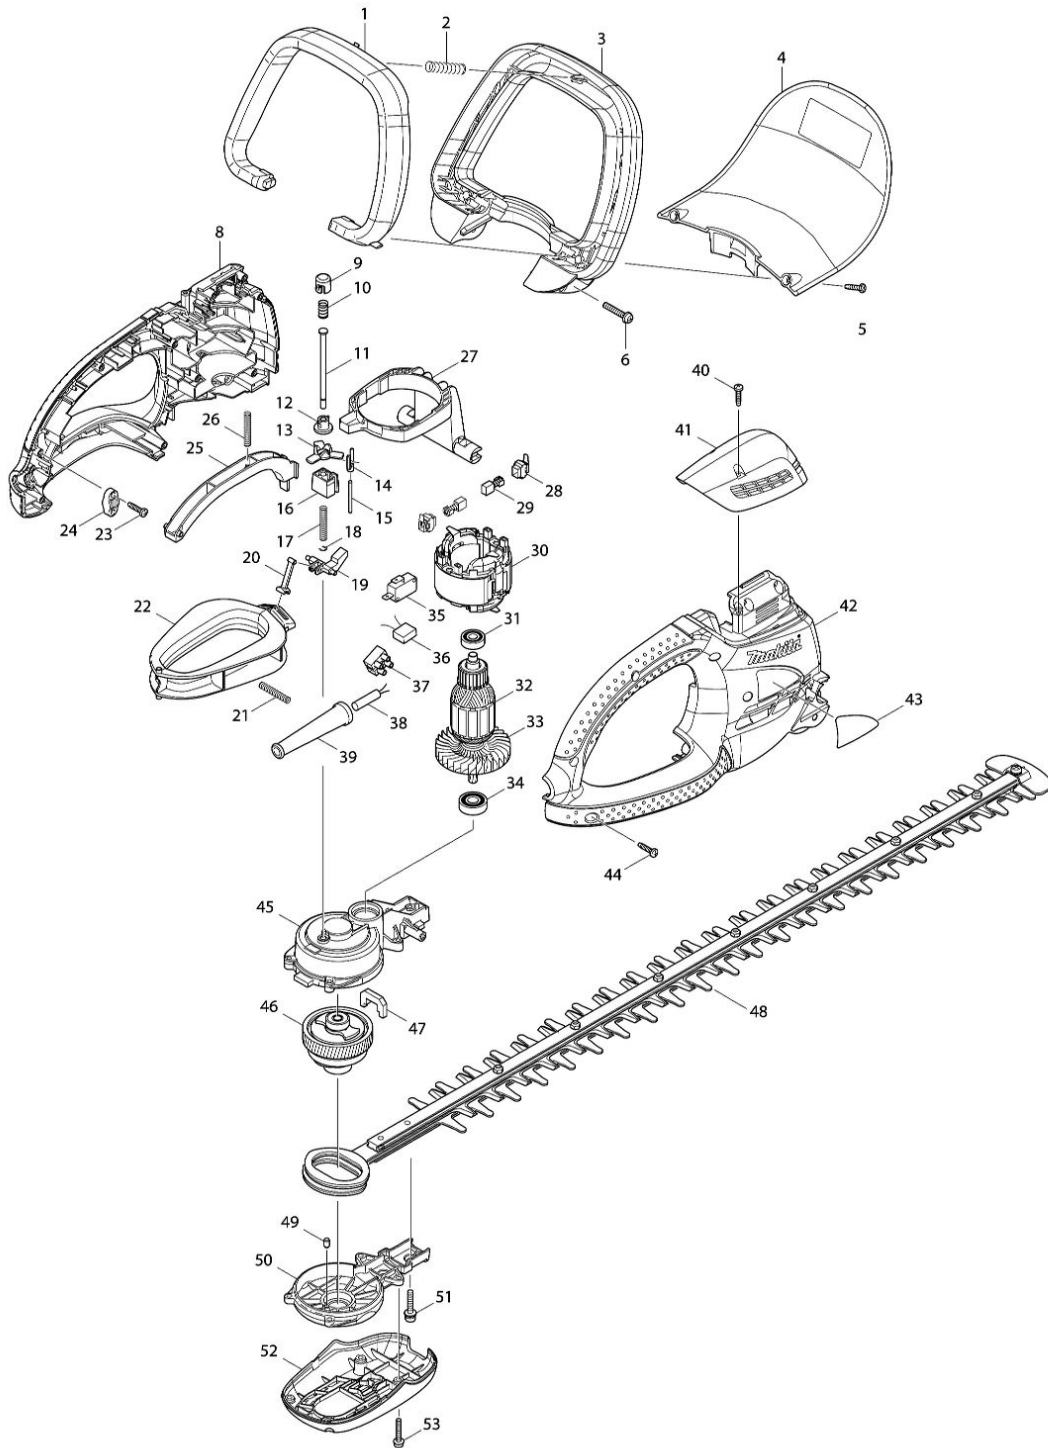

Partdrawing for UH7580 - Heggenschaar

Model No.UH7580 HEDGE TRIMMER 750MM

Nr.	Part nr.	Name
001	450444-8	Schakelaarknop B
002	233157-4	Drukveer 9
003	450442-2	Handgreep (Voor)
004	158629-7	Handbescherming Cpl Ht5510 A
005	265995-6	Tapschroef 4X18 P
006	911253-5	Schroef 5X30 A
008	188569-5	Huis Uh5580
009	417740-7	Beschermkap
010	233288-9	Drukveer 8 Rp0910
011	268077-3	Schakelstang Uh45/55/65 A
012	417727-9	Kaphouder
013	417736-8	Hefboom
014	417735-0	Drukplaatkap
015	268078-1	Pin 3
016	417781-3	Pinhouder
017	233156-6	Drukveer 5
018	927304000	Borgring 4Mm A
019	417737-6	Hefboom
020	417739-2	Stang
021	233156-6	Drukveer 5
022	417731-8	Schakelstang C
023	265995-6	Tapschroef 4X18 P
024	687053-2	Klemstrip A
025	450443-0	Schakelaarknop A
026	233156-6	Drukveer 5
027	417738-4	Hefboom
028	643936-6	Koolborstelhouder Hp1500/2040
029	191962-4	Koolborstel Set Cb-419
030	594578-8	Veld Assy 220-240V
030-1	599126-8	Veld 240v UH7580
030-1C10	654069-2	Aansluiting Motor Bo4555/56/65
030C10	654069-2	Aansluiting Motor Bo4555/56/65
031	210046-0	Kogellager 608Zz A
032	516499-4	Anker AssY 220-240V
033	241858-0	Waaier 70 5704R
034	211062-5	Kogellager 6000Rd
035	650522-6	Schakelaar P
035-1	650593-3	Schakelaar A
036	645105-5	Condensator 0.1Uf A
036-1	645105-5	Condensator 0.1Uf A
037	654531-7	Kroonsteen Rp0910
038	666246-4	Netsnoer 2X0,3 1,5Mtr
039	682503-2	Kabeltule 8-90
040	265995-6	Tapschroef 4X18 P
041	450445-6	Bovendeksel
042	188569-5	Huis Uh5580