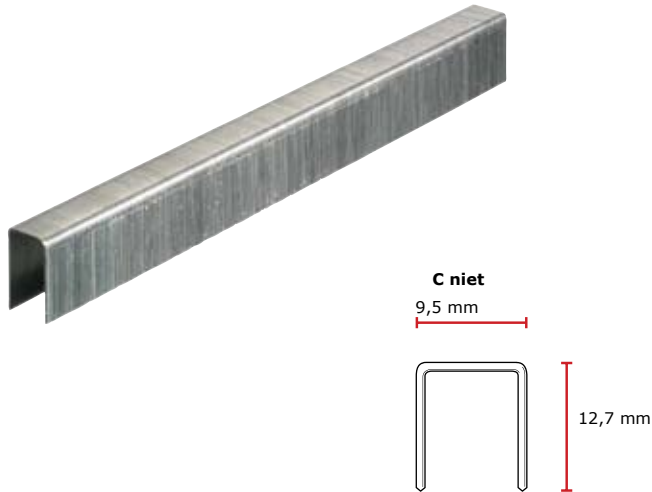

## C niet gegalvaniseerd, grootverpakking

### Technische specificaties

Niet-poot lengte nominaal	12,7 mm
Niet-poot lengte min max	12,52 - 12,88 mm
Niet-poot lengte verschil	0,25 mm
Niet-kroon breedte nominaal	9,5 mm
Niet-breedte	0,75 mm
Niet-binnen breedte	7,7 mm
Niet-draad afmeting	0,675 mm
Niet-dikte	0,54 mm
Niet-cross walk tol.	0,33 mm
Punthoek (nominaal)	90°
Punt type	Beitel
Max. striplengte	137,38 mm
Rol type 1	Lijm gebonden
Rolhoek	0°
Draaddikte	22 ga.
Draad materiaal	Standaard gegalvaniseerd standaard breuksterkte
Afwerking	standaard