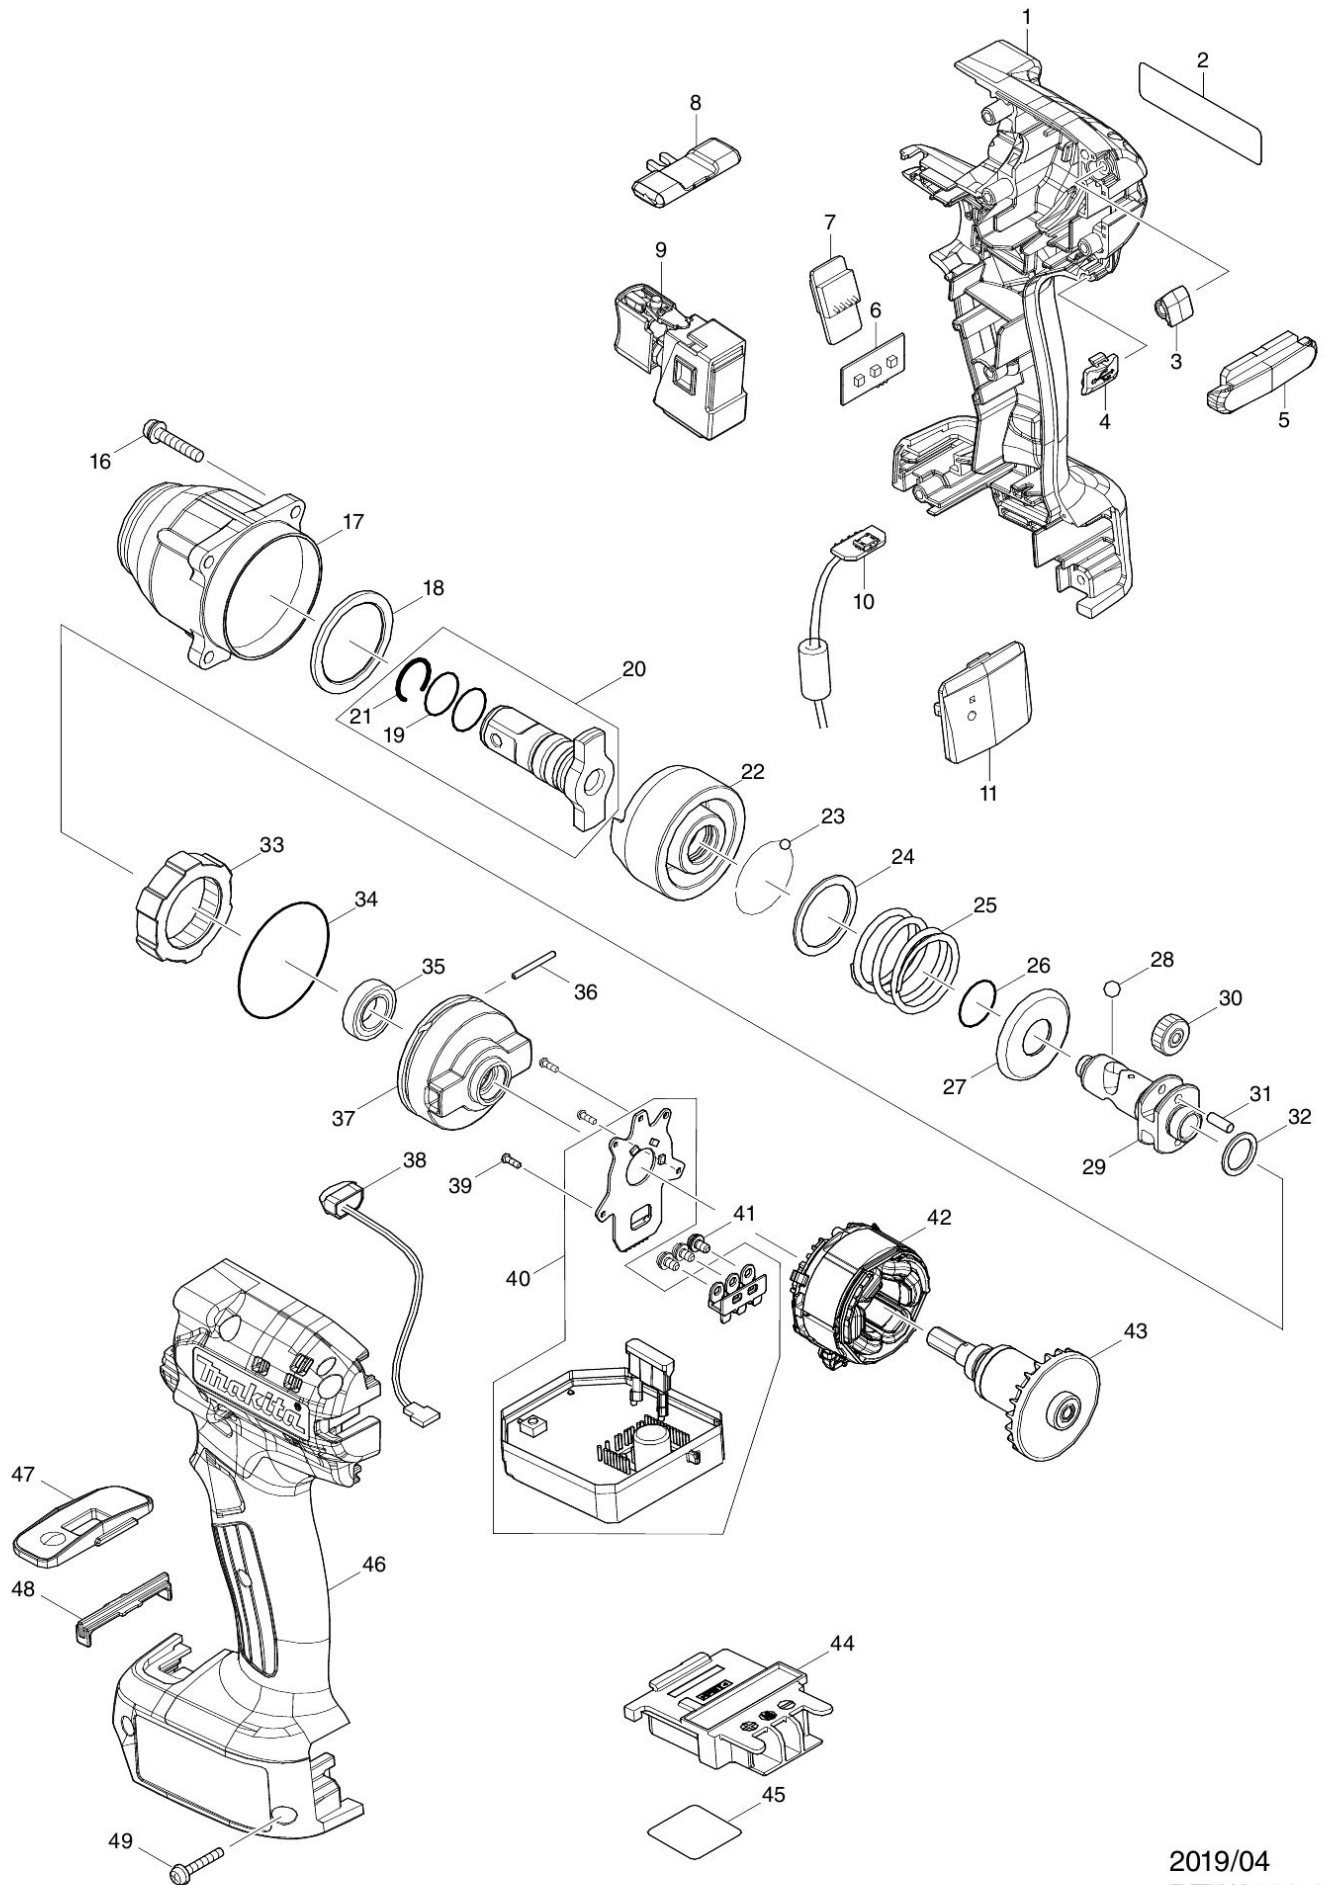

# Partdrawing for DTWA190Z - Slagmoersleutel

2019/04  
DTWA190-02

Nr.	Part nr.	Name
001	183P03-6	Motorhuisset DTWA090 A
001C10	263005-3	Rubber Pen 6 AC320H P
001C20	931002-4	Zeskantmoer M3
002	855V22-5	Naamplaat DTWA190
003	459418-6	Afdekkap groen
004	144709-5	Afdekkap Usb Dft127F
005	457484-7	Lens Dft085F
006	620A98-3	Licht circuit DTD040
007	620A97-5	Buzzer circuit DTDA-serie
008	455053-8	Schakelknop Re Li Dtd137 148
009	140L08-5	Schakelaar cpl DTDA140
009C10	422465-0	Schakelaarkap DTDA series
010	620A99-1	USB circuit DTDA-series
011	459402-1	Afdekkap
016	265145-3	Schroef M4X22
017	140L05-1	Slaghuis A DTWA040
017C10	210190-3	Kogellager 6803LLU P
017C20	213407-3	O-Ring 26 A
017C30	253438-0	Sluitring 20mm DTWA140
017C40	962115-0	Borgring R-26 DTWA series
018	261160-5	Sluitring nylon 30mm DTD171
019	213233-0	O-Ring 15
020	136119-0	Aambeeld E 12.7 DTWA140
021	231907-1	Borgring 10 Dtw190/6904
022	327347-0	Slagstuk F DTWA190
023	216040-0	Stalen Kogel 3.5 A
024	267175-0	Platte Ring 24 Btd132
025	232529-0	Drukveer 25 F DTWA190
026	213541-9	O-ring 14mm
027	267851-6	Schotelring 14 Btw104Z
028	216041-8	Stalen Kogel 5.6 A
029	327355-1	As B DTDA100
030	226896-3	Tandwiel 16 DTWA/DTDA-series
031	256173-9	Pen 3.5
032	267104-3	Sluitring 12 Bhr240/241
033	226895-5	Tandwiel 39 DTDA-series
034	213561-3	O-Ring 42
035	211136-2	KOGELLAGER 6801LLB P
036	256555-5	Pin 2mm DTDA-series
037	459400-5	Tandwielkast DTDA-serie
038	620521-2	Led-Circuit Dtd170
039	266490-9	Parker Ck 2X6Mm DDF483 P
040	620A35-7	Controller DTWA190
041	652069-6	Kruiskop Schroef M3X6
042	629418-2	Veld DTDA100
043	619574-6	Motor DTWA100