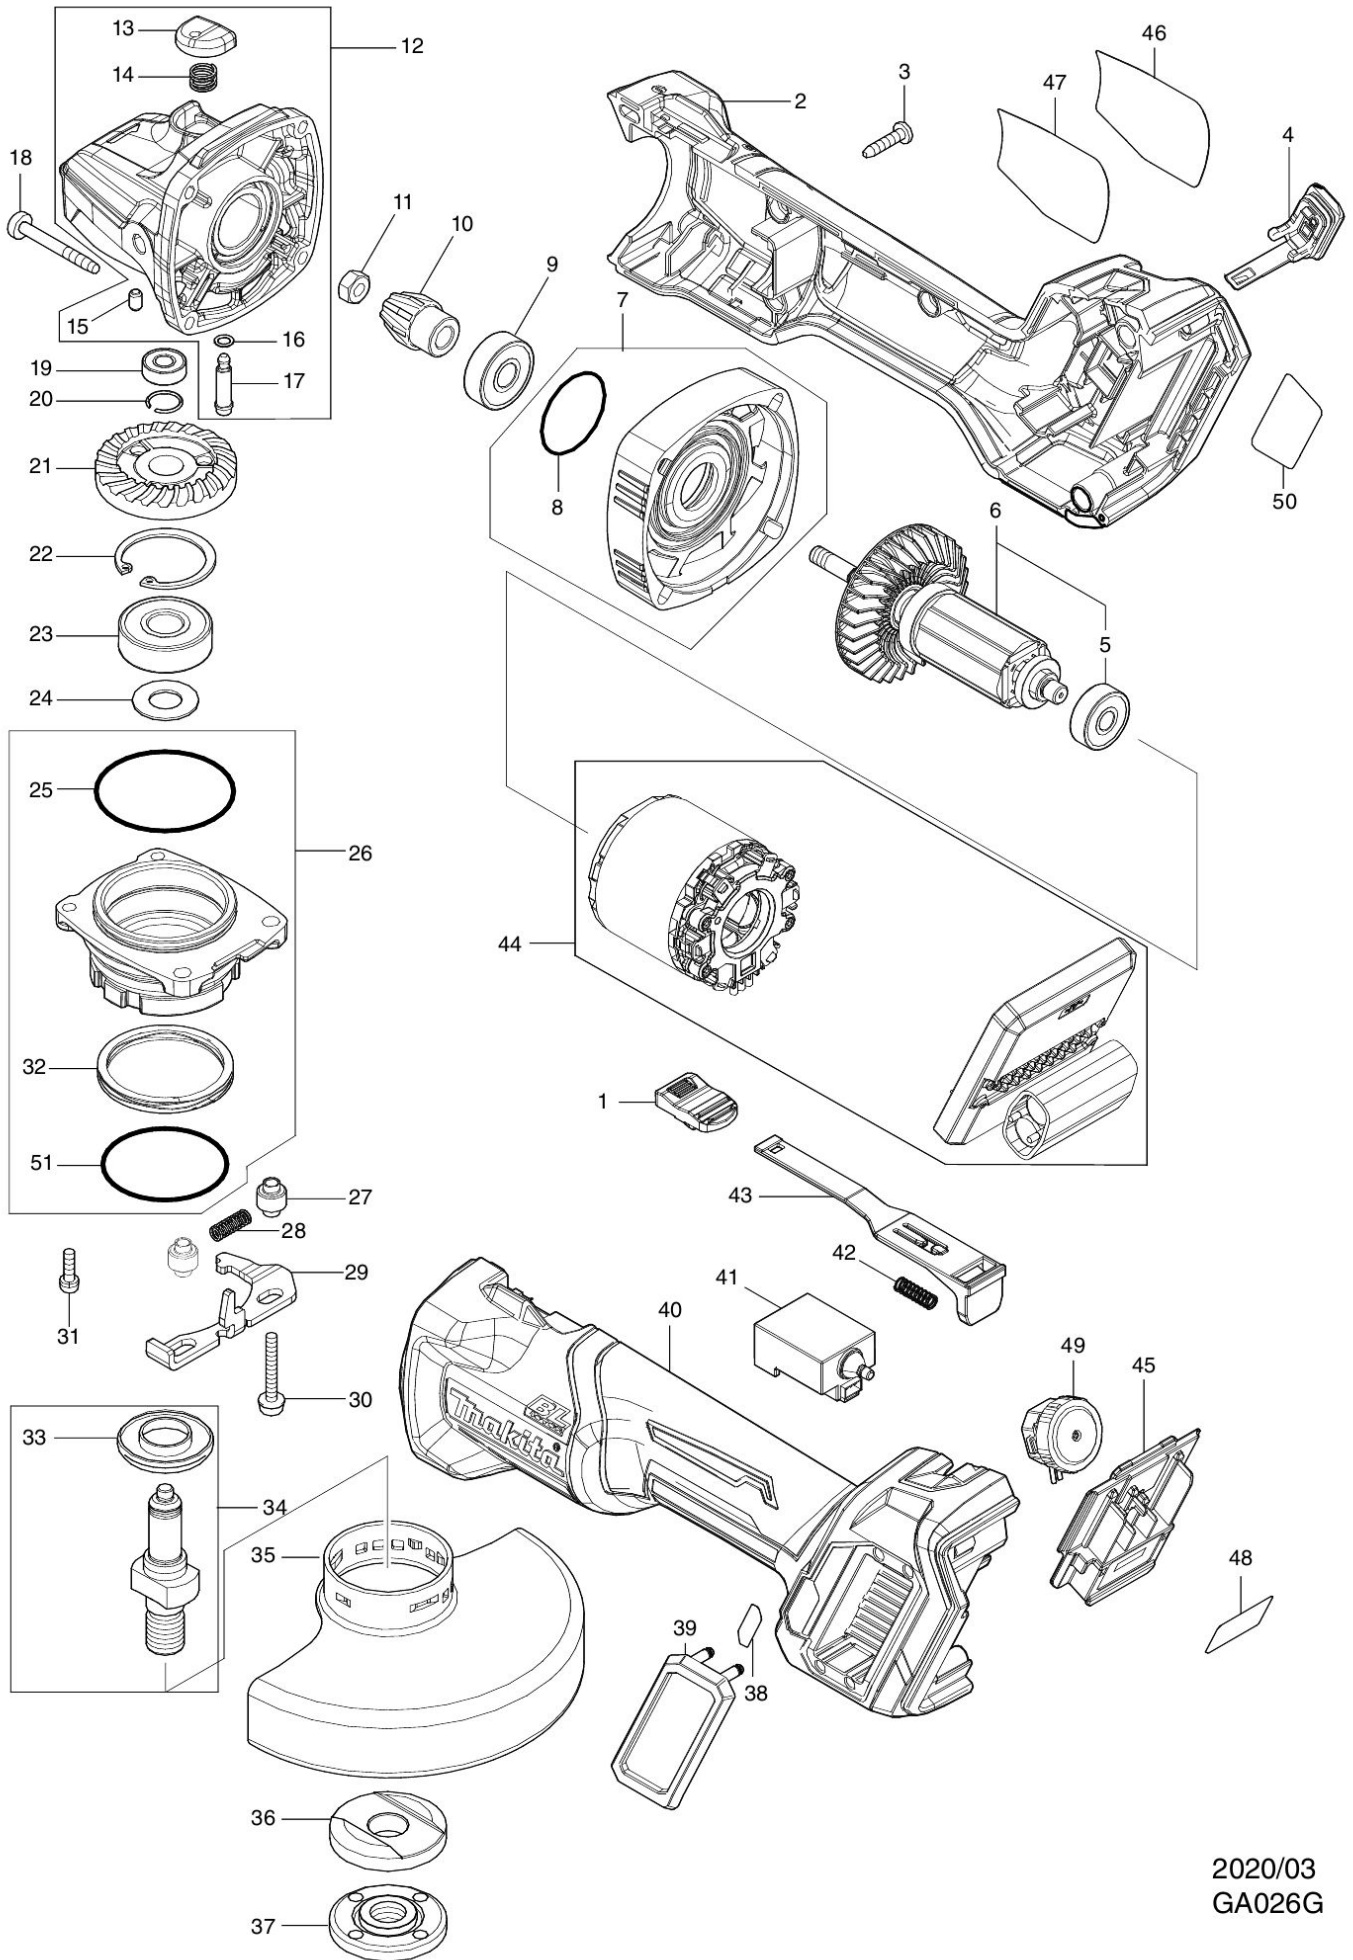

Partdrawing for GA026GM201 - Haakse slijper

2020/03
GA026G

Nr.	Part nr.	Name
001	455447-7	Schakelknop Dga504
002	183P75-1	Motorhuis GA026G
002C10	263005-3	Rubber Pen 6
003	266326-2	Tap Schroef 4X18Mm
004	140G30-2	Afdekkap DSP601/DHR400 A
004C10	213218-6	O-Ring 16 Hk1820
004C20	818H48-4	Kap label DLS211
005	210023-2	KOGELLAGER 627DDW P
006	519595-7	Anker GA-40V serie
007	136190-4	Tandwielhuis GA-40V serie
008	213445-5	O-Ring 26 P
009	210042-8	Kogellager 629Lib A
010	226976-5	Tandwiel 10 GA-40V serie
011	252186-8	Moer M6 9554Nb
012	136198-8	Tandwielhuis GA-40V serie
013	412234-7	Afdekkap GA005G
014	233072-2	Drukveer 8 9541-9542
015	263002-9	Rubber Pen 4 6413 A
016	213960-9	O-RING 5 9554NB/GA40/5030 P
017	256546-6	Kraagpin 4Mm Dga505
018	266048-4	Tapschroef 4X40
019	210033-9	Kogellager 696Zz P
020	233950-6	Veerring 11 Ga4530
021	226862-0	Tandwiel 37 DGA505 A
022	962151-6	Borgring R-32 A
023	211129-9	Kogellager 6201Ddw A
024	253464-9	Sluitring 12mm GA-40V serie
025	213622-9	O-Ring 45 9554Nb
026	136261-7	Lagerhuis GA016G
027	327322-6	Bus 4
028	232490-1	Drukveer 4
029	347642-2	Hendel A GA008G
030	911159-7	Kruiskopschroef 4X30 *
031	911128-8	Schroef 4X16 P
032	232542-8	Ring 41mm GA5050
033	347640-6	Labyrintring GA008G
034	136260-9	As GA016G
035	347480-2	Beschermkap 125mm afbramen en schuren
036	224415-9	Binnenflens haakse slijper 115-230mm zonder rem
037	224554-5	Sluitmoer haakse slijper
038	8005T5-8	Label XGT logo
039	422610-7	Stofkap GA023G
040	183P75-1	Motorhuis GA026G
040C10	263005-3	Rubber Pen 6
041	651445-1	Schakelaar GA-40V serie
042	233121-5	Drukveer 4
043	412233-9	Schakelaarhendel GA-40V serie
044	629499-6	Veld cpl GA026G
045	632P65-6	Controleunit GA-40V serie

Partdrawing for GA026GM201 - Haakse slijper

Nr.	Part nr.	Name
046	8008U5-3	Label trs
047	857H44-7	Naamplaat GA026G
048	857H48-9	Label serienr GA026G
049	620D30-5	Circuit dial GA023G
050	8015J1-9	Label indicatie GA023G
051	213510-0	O-Ring 36