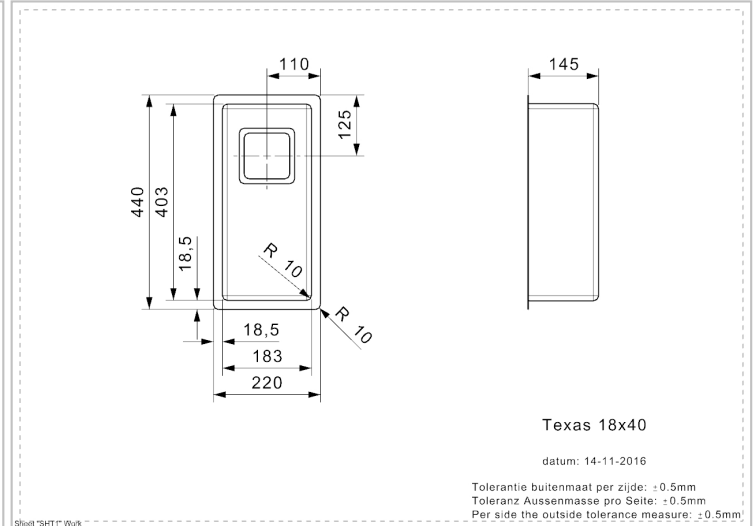

## Texas 18x40 OKG

## Aanvullende Informatie

<b>Diepte</b>	145 mm
<b>SKU</b>	R28001
<b>Afvoergat</b>	3.5" afvoergat
<b>Kastmaat</b>	400 mm
<b>Vorm spoelbak</b>	Vierkante spoelbakken
<b>Afmeting spoelbak</b>	183 x 403 mm
<b>Totale afmeting</b>	220 x 440 mm
<b>Inbouwmethode</b>	Onderbouw, Vlakbouw, Vlakopbouw
<b>Verpakking</b>	Doos