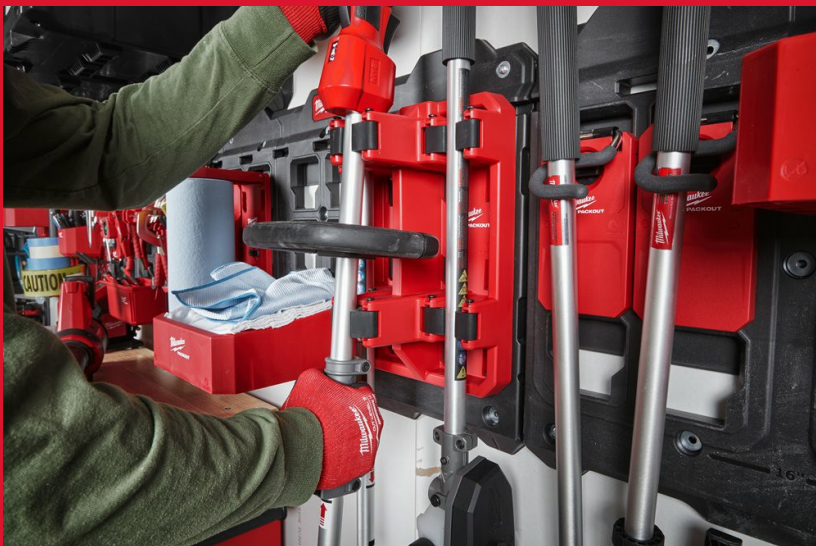

Packout Long Handled Storage

PACKOUT™ OPSLAG MET GEMAKKELIJKE TOEGANG

- Eenvoudige en snelle toegang tot alle gereedschappen
- Meest veilige en eenvoudige montage met click & lock mechanisme
- Pas uw winkel of werkplaats volledig aan uw behoeften aan
- Onderdeel van PACKOUT™ Shop Storage

Aantal	1
Afmetingen (mm)	178 x 241 x 356
Article Number	4932480714
Capaciteit (kg)	23

Type Opslag van Tuin & Park gereedschap, Quik-Lok™ gereedschap en nog veel meer