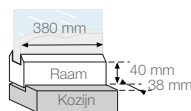

en / of

Afstandsbediening

VOEDING

MINIMAAL BENODIGDE MONTAGERUIMTE

Technische specificaties

Ketting	Staal gegalvaniseerd, enkelschalig
Maximale opening	130 mm
Trek-/sluitkracht	400 N
Duwkracht	150 N
Type aanstuur signaal	Infrarood
Bereik afstandsbediening	Ten minste 6 m (afhankelijk van omgevingsfactoren, zoals stof en de aanwezigheid van lichtbronnen) en maximaal 20 m
Coderingspermutaties	4 miljard
Voeding unit	4 AA batterijen (behalve AXA Remote 2.0S) AXA adapter 7,5V met 5 m snoer
Voeding bediening	Afstandsbediening 2 AAA batterijen Wandbediening 3 AAA batterijen
Set batterijen	Minimaal 500 keer openen en sluiten
Sensoren	Low-battery indicator (het raam eindigt in gesloten toestand)