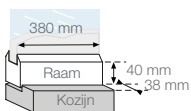

en / of

Afstandsbediening

VOEDING

MINIMAAL BENODIGDE MONTAGERUIMTE

Technische specificaties

Ketting	Staal gegalvaniseerd, enkelschalig
Maximale opening	130 mm
Trek-/sluitkracht	400 N
Duwkracht	150 N
Type aanstuur signaal	Infrarood
Bereik afstandsbediening	Ten minste 6 m (afhankelijk van omgevingsfactoren, zoals stof en de aanwezigheid van lichtbronnen) en maximaal 20 m
Coderingspermutaties	4 miljard
Voeding unit	4 AA batterijen (behalve AXA Remote 2.0S) AXA adapter 7,5V met 5 m snoer
Voeding bediening	Afstandsbediening 2 AAA batterijen Wandbediening 3 AAA batterijen
Set batterijen	Minimaal 500 keer openen en sluiten
Sensoren	Low-battery indicator (het raam eindigt in gesloten toestand)