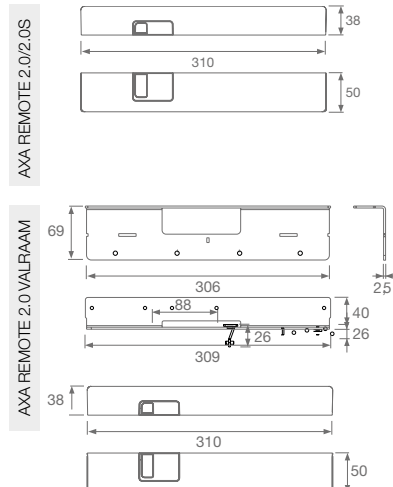

en / of

Afstandsbediening

VOEDING

MINIMAAL BENODIGDE MONTAGERUIMTE

Technische specificaties

Ketting	Staal gegalvaniseerd, enkelschalig
Maximale opening	130 mm
Trek-/sluitkracht	400 N
Duwkracht	150 N
Type aanstuur signaal	Infrarood
Bereik afstandsbediening	Ten minste 6 m (afhankelijk van omgevingsfactoren, zoals stof en de aanwezigheid van lichtbronnen) en maximaal 20 m
Coderingspermutaties	4 miljard
Voeding unit	4 AA batterijen (behalve AXA Remote 2.0S) AXA adapter 7,5V met 5 m snoer
Voeding bediening	Afstandsbediening 2 AAA batterijen Wandbediening 3 AAA batterijen
Set batterijen	Minimaal 500 keer openen en sluiten
Sensoren	Low-battery indicator (het raam eindigt in gesloten toestand)