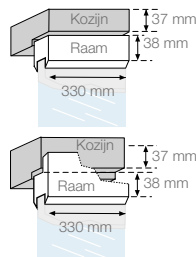

Afstandsbediening

Wandbediening

en / of

Afstandsbediening

Wandbediening

en / of

Afstandsbediening

Wandbediening

en / of

Afstandsbediening

VOEDING

MINIMAAL BENODIGDE MONTAGERUIMTE

Technische specificaties

Ketting	Staal gegalvaniseerd, enkelschalig
Maximale opening	130 mm
Trek-/sluitkracht	400 N
Duwkracht	150 N
Type aanstuur signaal	Infrarood
Bereik afstandsbediening	Ten minste 6 m (afhankelijk van omgevingsfactoren, zoals stof en de aanwezigheid van lichtbronnen) en maximaal 20 m
Coderingspermutaties	4 miljard
Voeding unit	4 AA batterijen (behalve AXA Remote 2.0S) AXA adapter 7,5V met 5 m snoer
Voeding bediening	Afstandsbediening 2 AAA batterijen Wandbediening 3 AAA batterijen
Set batterijen	Minimaal 500 keer openen en sluiten
Sensoren	Low-battery indicator (het raam eindigt in gesloten toestand)