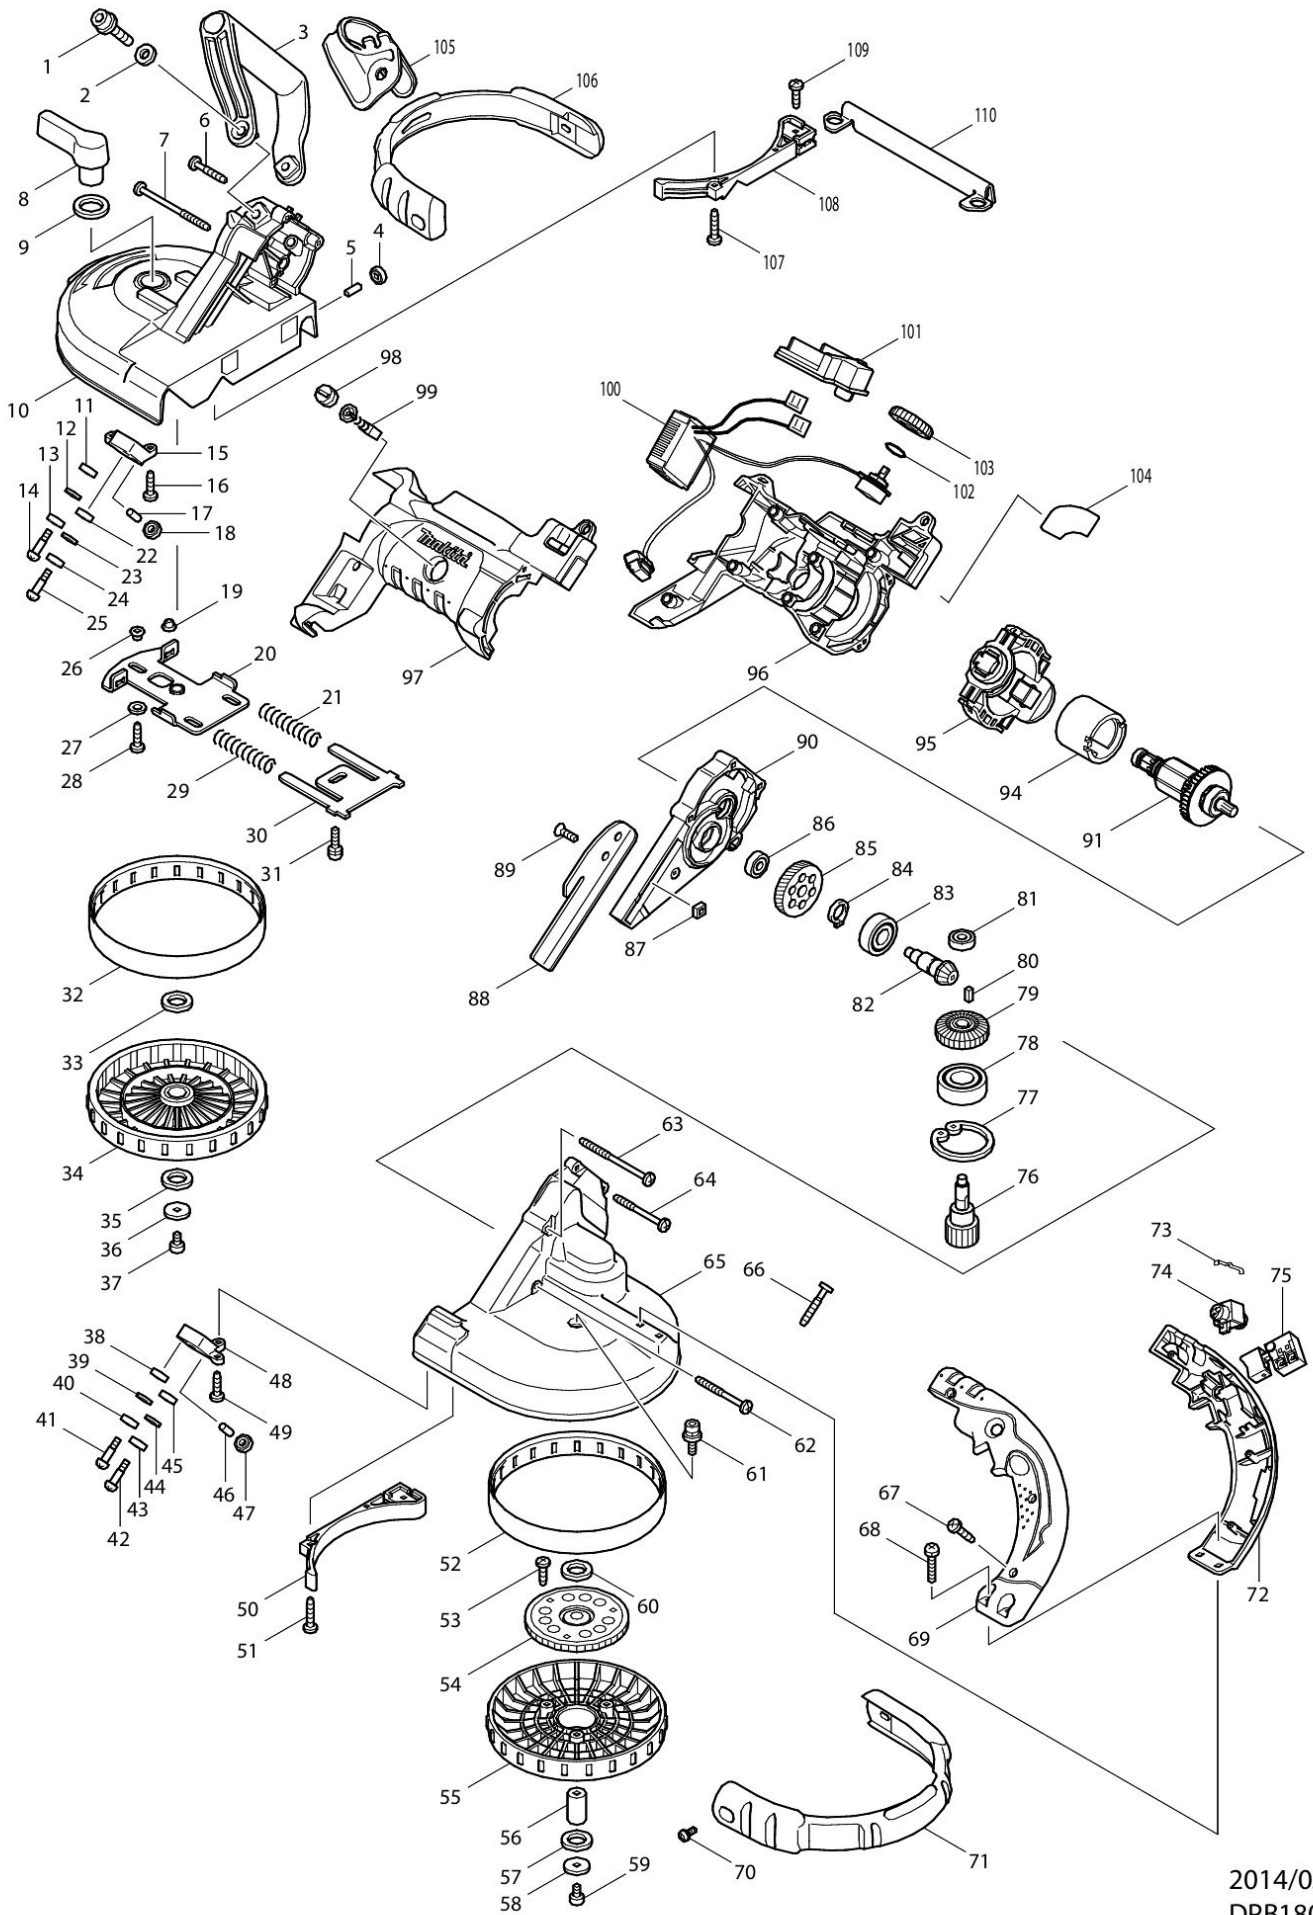

# Partdrawing for DPB180Z - Bandzaag

2014/03  
DPB180

Nr.	Part nr.	Name
001	922456-6	Inbusbout Hr5210C
002	941202-8	Sluitring M8 A
003	273525-9	Handgreep DPB180
004	210026-6	Kogellager 696ZZ A
004A1	143517-1	Zaaglintgeleider DPB180
005	256033-5	Pen 6
005-1	268225-4	Pen 5 Gf600
005A1	268225-4	Pen 5 Gf600
006	265999-8	Tapschroef 4X25
007	266147-2	Tapschroef Pf 4X55 A
008	272223-2	Vastzethandel 2106W *
009	267041-1	Sluitring 20
010	158703-1	Afdekkap DPB180
010C10	816212-3	Label indicatie DPB180
011	210026-6	Kogellager 696ZZ A
012	267214-6	Sluitring 6Mm A
013	210026-6	Kogellager 696ZZ A
014	251337-0	Schroef M5
015	317824-0	Houder B DPB180
016	266034-5	Tapschroef Ct4X16 A
017	256033-5	Pen 6
018	210026-6	Kogellager 696ZZ A
019	343494-9	Bus 5 Dpb181
020	163276-1	*Klemplaat
021	231449-5	*Drukveer 11
022	210026-6	Kogellager 696ZZ A
023	267214-6	Sluitring 6Mm A
024	210026-6	Kogellager 696ZZ A
025	251337-0	Schroef M5
026	343494-9	Bus 5 Dpb181
027	941051-3	Sluitring M4
028	266034-5	Tapschroef Ct4X16 A
029	231449-5	*Drukveer 11
030	343489-2	Verende Plaat 2106W *
031	911221-8	Kruiskopschroef 5X16
032	421333-4	Rubber Ring 2106W *
033	253749-3	Sluitring 16 *
034	152325-9	Aanvoerwiel P
034-1	140B58-0	Bandwiel DPB180
035	253749-3	Sluitring 16 *
036	253010-8	Sluitring 6
037	922312-0	Inbusbout M6X12
038	210026-6	Kogellager 696ZZ A
039	267214-6	Sluitring 6Mm A
040	210026-6	Kogellager 696ZZ A
041	251337-0	Schroef M5