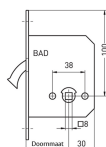

Omschrijving

Haakmodel, voorplaat 151 mm

Eigenschappen

- Doornmaat 55
- Ook in andere doornmaten leverbaar (vanaf 55mm)
- Voorplaat 151x20mm rechthoekig gelakt (messing of RVS ook leverbaar)
- Ook leverbaar met 24mm brede voorplaat
- Verkrijgbaar in BB (bonte baard), PZ (cilinder), BAD/WC (8mm kruk gat) en KABA/KESO (22mm rond, op aanvraag)
- Wordt geleverd met sluitplaat
- Let op: afstand voorplaat tot sluitplaat max. 3mm
- Afgebeeld slot is de PZ-uitvoering

Verkoopeenheid: 1

Artikeleigenschappen

Eenheid	STUK
Gewicht	0,420
Uitvoering	Bontebaard klavierslot
Doornmaat (mm)	55
Voorplaat (mm)	151x20
Kleur/Mat. voorplaat	Limba gelakt
Model voorplaat	Rechthoekig
Draairichting	Universeel ls/rs
Materiaal (dag)schoot	Staal vernikkeld
Kruk gat (mm)	8
Inclusief sluitplaat	Ja