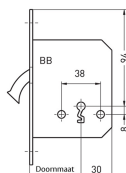

Omschrijving

Haakmodel, voorplaat 151 mm

Eigenschappen

- Doornmaat 55
- Ook in andere doornmaten leverbaar (vanaf 55mm)
- Voorplaat 151x20mm rechthoekig gelakt (messing of RVS ook leverbaar)
- Ook leverbaar met 24mm brede voorplaat
- Verkrijgbaar in BB (bonte baard), PZ (cilinder), BAD/WC (8mm kruk gat) en KABA/KESO (22mm rond, op aanvraag)
- Wordt geleverd met sluitplaat
- Let op: afstand voorplaat tot sluitplaat max. 3mm
- Afgebeeld slot is de PZ-uitvoering

Verkoopeenheid: 1

Artikeleigenschappen

Eenheid	STUK
Gewicht	0,420
Uitvoering	Bontebaard klavierslot
Doornmaat (mm)	55
Voorplaat (mm)	151x20
Kleur/Mat. voorplaat	Limba gelakt
Model voorplaat	Rechthoekig
Draairichting	Universeel ls/rs
Materiaal (dag)schoot	Staal vernikkeld
Kruk gat (mm)	8
Inclusief sluitplaat	Ja