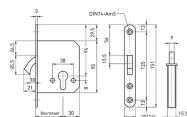

Omschrijving

Haakmodel, voorplaat 151 mm

Eigenschappen

- Doornmaat 55
- Ook in andere doornmaten leverbaar (vanaf 55mm)
- Voorplaat 151x20mm rechthoekig gelakt (messing of RVS ook leverbaar)
- Ook leverbaar met 24mm brede voorplaat
- Verkrijgbaar in BB (bonte baard), PZ (cilinder), BAD/WC (8mm kruk gat) en KABA/KESO (22mm rond, op aanvraag)
- Wordt geleverd met sluitplaat
- Let op: afstand voorplaat tot sluitplaat max. 3mm
- Afgebeeld slot is de PZ-uitvoering

Verkoopeenheid: 1

Artikeleigenschappen

Eenheid	STUK
Gewicht	0,420
Uitvoering	Bontebaard klavierslot
Doornmaat (mm)	55
Voorplaat (mm)	151x20
Kleur/Mat. voorplaat	Limba gelakt
Model voorplaat	Rechthoekig
Draairichting	Universeel ls/rs
Materiaal (dag)schoot	Staal vernikkeld
Kruk gat (mm)	8
Inclusief sluitplaat	Ja