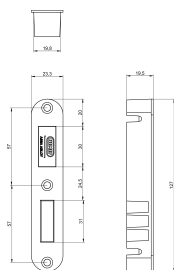

Mechanische sloten

Binnendeursloten

Magneetsloten

SK 1269/71/U bulk per 10

Experience a safer and more
open world

Nemef®

Omschrijving

Sluitkom voor magneetslot, RVS sluitplaat, lang, 19,8x127mm, bulkverpakking, per 10 stuks verpakt, DR1+2+3+4.

Toepasbaar bij magneetslot artikel 1264/73 , 1264/77 en 1269/73 en 1269/77.

Eigenschappen

- Magneet sluitkom van zwart kunststof.
- RVS afgeronde sluitplaat.
- Afmeting gelijk aan de 1200 serie sluitplaat maar dan zonder lip.
- Mogelijkheid om de bevestigingsschroeven recht maar ook schuin te plaatsen. Hierdoor is de sluitkom ook goed toe te passen in smalle kozijnen.
- Aan de achterkant zijn uitsparingen aangebracht voor moeren M4. Geeft mogelijkheid om sluitplaat met boutjes M4x20mm vast te zetten op de sluitkom.
- Geen zichtbare sluitplaat aan de zijkant van het kozijn .
- Voor rechts en links draaiende deuren.
- Bulk verpakking per 10 stuks of per 50 stuks van sluitkommen inclusief sluitplaten.

Artikelaam	Art.nr	Model sluitplaat	Afmetingen sluitplaat (LxBxH/B+Lip) (mm)	Materiaal	Afmetingen sluitkom (LxBxH) (mm)	Model sluitkom	Afwerking /finish
SK 1269/71/U bulk per 10	P001112073-0 01-010	afgerond	127 x 23,3	rvs	127 x 19,8 x 19,5	Afgerond	zwart