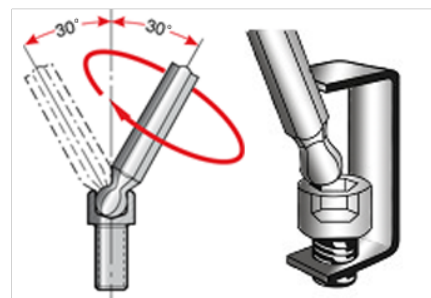

BE-9770

Metrische inbussleutelset met zeskant lange kogelkop en fosfaat afwerking - 9 stuks

PRODUCTGEGEVENS

- Haakse stiftsleutelset met zeskant uiteinden en kogelkop van 9 stuks, lang, metrisch
- Zeskant kogelkop op de lange arm. Gemakkelijk om vanuit allerlei hoeken in de schroefkop te steken. Voor efficiënter werken en tijdbesparend
- Lange uitvoering voor hogere krachtoverbrenging en betere toegankelijkheid
- Geoxidiseerde oppervlaktebehandeling levert uitstekende oppervlaktebescherming; hogere nauwkeurigheid in de punt
- Hooggelegeerd staal, volledig gehard
- Maataanduiding in de kling, voor gemakkelijke herkenning
- In kunststof houder
- Maataanduiding op de houder, voor gemakkelijke herkenning
- Ophanggat

Follow the Fish!

PRODUCTKENMERKEN

Product	 X		 g
BE-9770	9	1.5, 2, 2.5, 3, 4, 5, 6, 8, 10 mm	355 g

INHOUD VAN DE SET

 <p>Lange inbussleutel (metrisch) met kogelkop en fosfaat afwerking, 1,5 mm x 91 mm 1996M-1.5</p>	 <p>Lange inbussleutel (metrisch) met kogelkop en fosfaat afwerking, 2 mm x 102 mm 1996M-2</p>
 <p>Lange inbussleutel (metrisch) met kogelkop en fosfaat afwerking, 2,5 mm x 114 mm 1996M-2.5</p>	 <p>Lange inbussleutel (metrisch) met kogelkop en fosfaat afwerking, 3 mm x 129 mm 1996M-3</p>

Lange inbussleutel (metrisch) met kogelkop en fosfaat afwerking, 4 mm x 144 mm
1996M-4

Lange inbussleutel (metrisch) met kogelkop en fosfaat afwerking, 5 mm x 165 mm
1996M-5

Lange inbussleutel (metrisch) met kogelkop en fosfaat afwerking, 6 mm x 186 mm
1996M-6

Lange inbussleutel (metrisch) met kogelkop en fosfaat afwerking, 8 mm x 208 mm
1996M-8

Lange inbussleutel (metrisch) met
kogelkop en fosfaat afwerking, 10 mm
x 234 mm
1996M-10